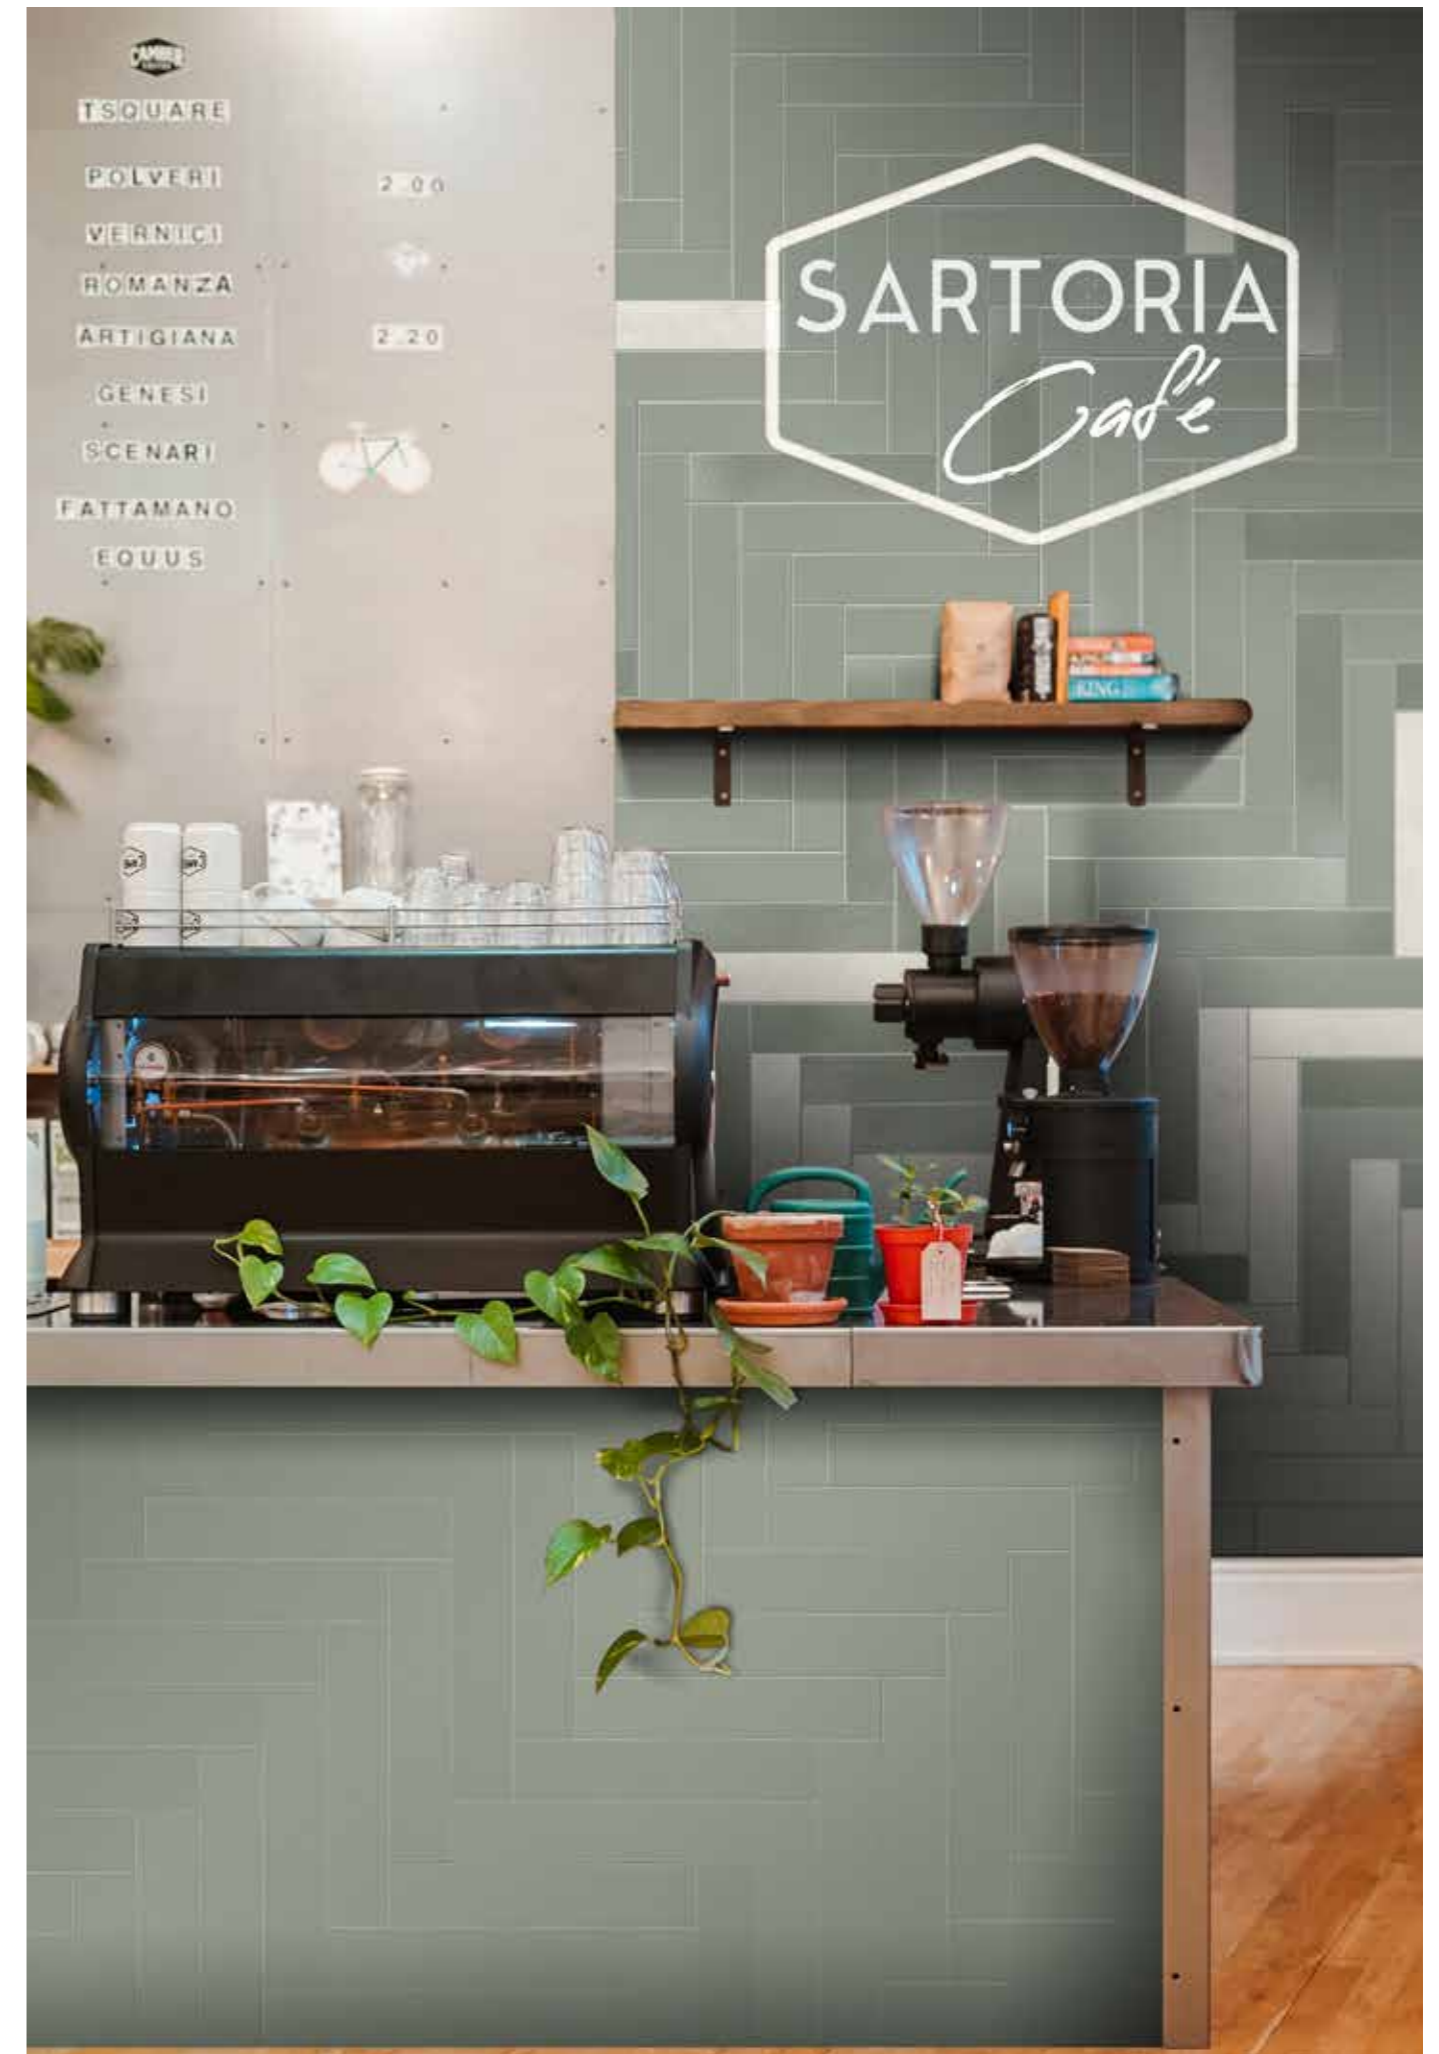

Sartoria cafe

Inspired by the bliss of sunbeams after a spring shower, these bold colours are made to recharge you and make a splash.
Ispirati dal benessere dei raggi del sole dopo una pioggerella primaverile, questi colori accesi sono perfetti per ricaricarti e diventare i tuoi preferiti.