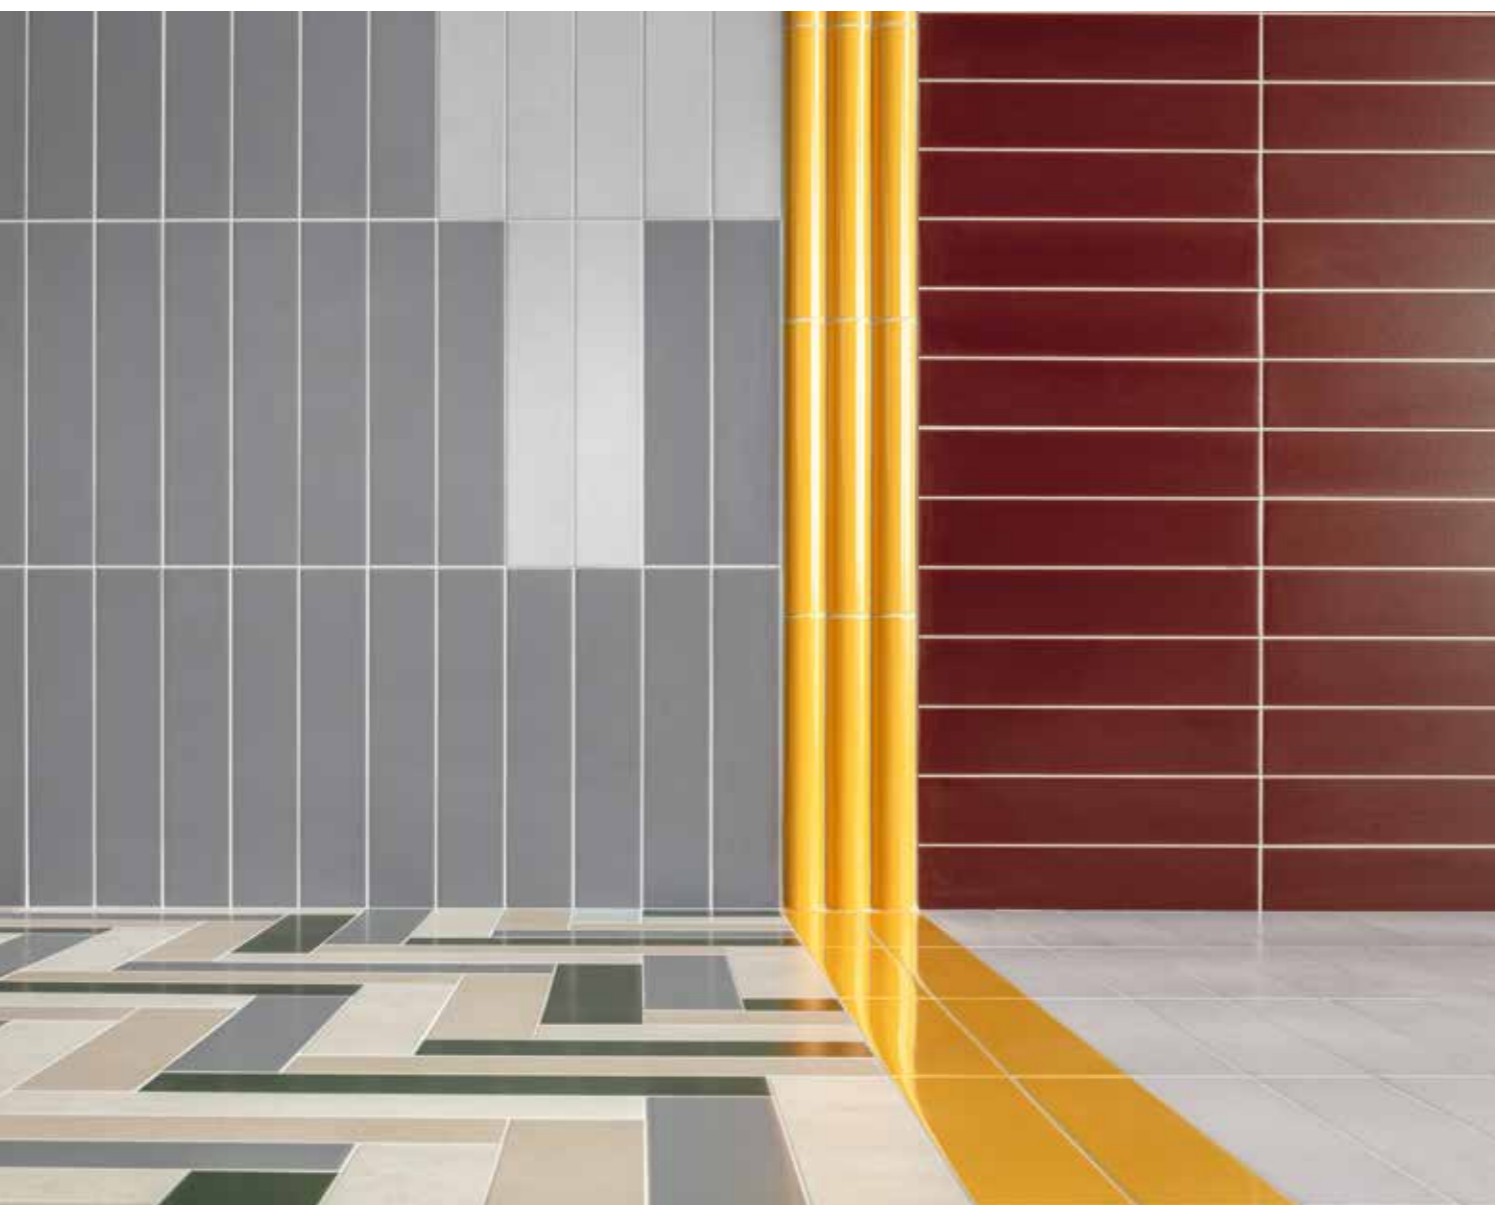

7,5438

Shapes, geometries, third dimension, plays of glossy and matt: Fattamano lets you indulge in creativity to give shape to your spaces matching colours, aligning and connecting volumes.

Forme, geometrie, tridimensionalità, giochi di superficie tra glossy e matt: Fattamano asseconda la tua creatività per dare forma ai tuoi spazi abbinando i colori, allineando e collegando i volumi.