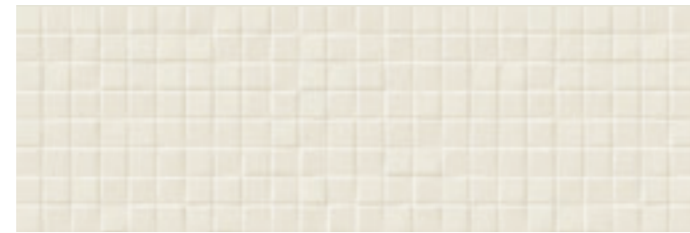

59 Mix White Mat 25x75 - 10"x30"