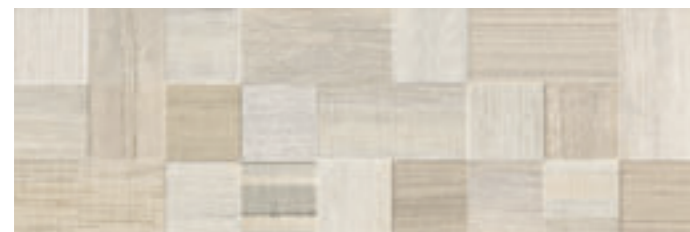

59 Blend Beige Rt 25x75 - 10"x30"