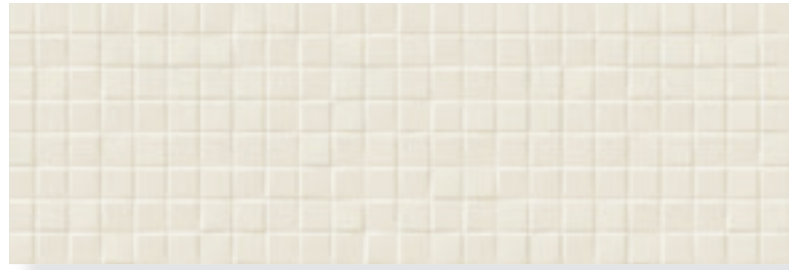

# SHABBY

*Shabby Ivory Rt, Mix White Mat,  
List. Cortex Honey/3*

*Hejmo Nut 1590*

Quando il mosaico è protagonista

*Il fascino di una superficie materica, irregolare, cerosa, in un prodotto contemporaneo, puro, capace di creare un'atmosfera rilassante e molto intima.  
Con il nuovo mosaico "Mix White" si ottengono superfici continue dove la fuga sparisce, la luce prende corpo per poi sciogliersi di nuovo dilatando gli spazi.*