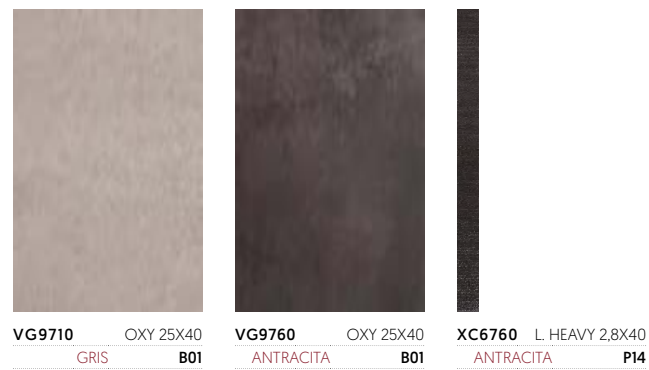

VG9710 OXY 25X40 **GRIS** **B01**
VG9760 OXY 25X40 **ANTRACITA** **B01**
XC6760 L. HEAVY 2,8X40 **ANTRACITA** **P14**