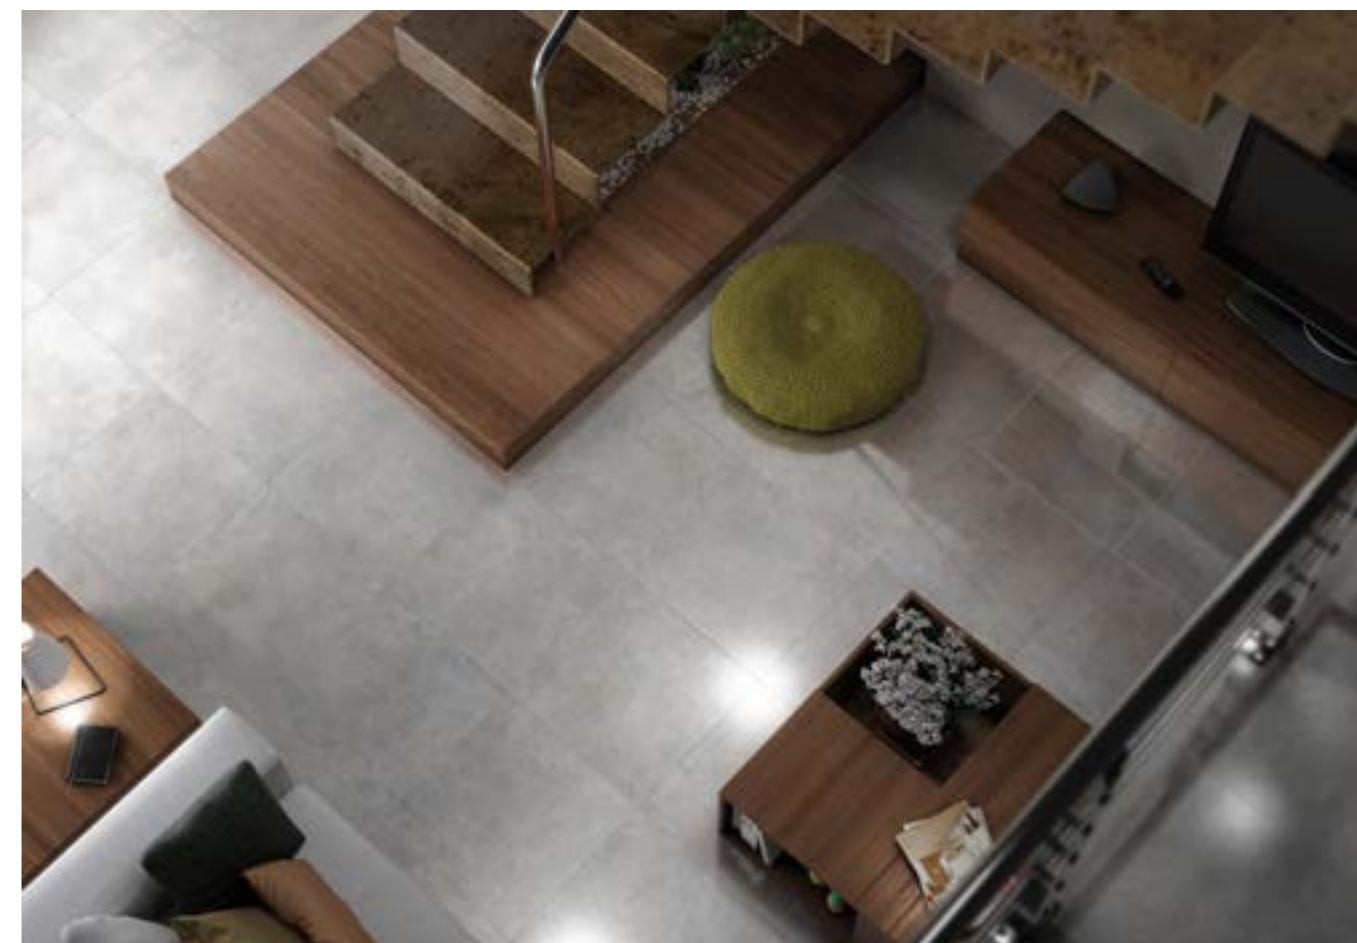

QUARZ

60X120 24"X47" 45X90 18"X35" 60X60 24"X24" 30X60 12"X24"

PORCELAIN COLOURED BISCUIT · PORCELÁNICO COLOR MASA · GRÈS CÉRAME COLORÉ DANS LA MASSE

SALONI

SALONI

QUARZ 60X60 LAPPATO GRIS

CODEX 45X90 GRIS · QUARZ 60X60 GRIS