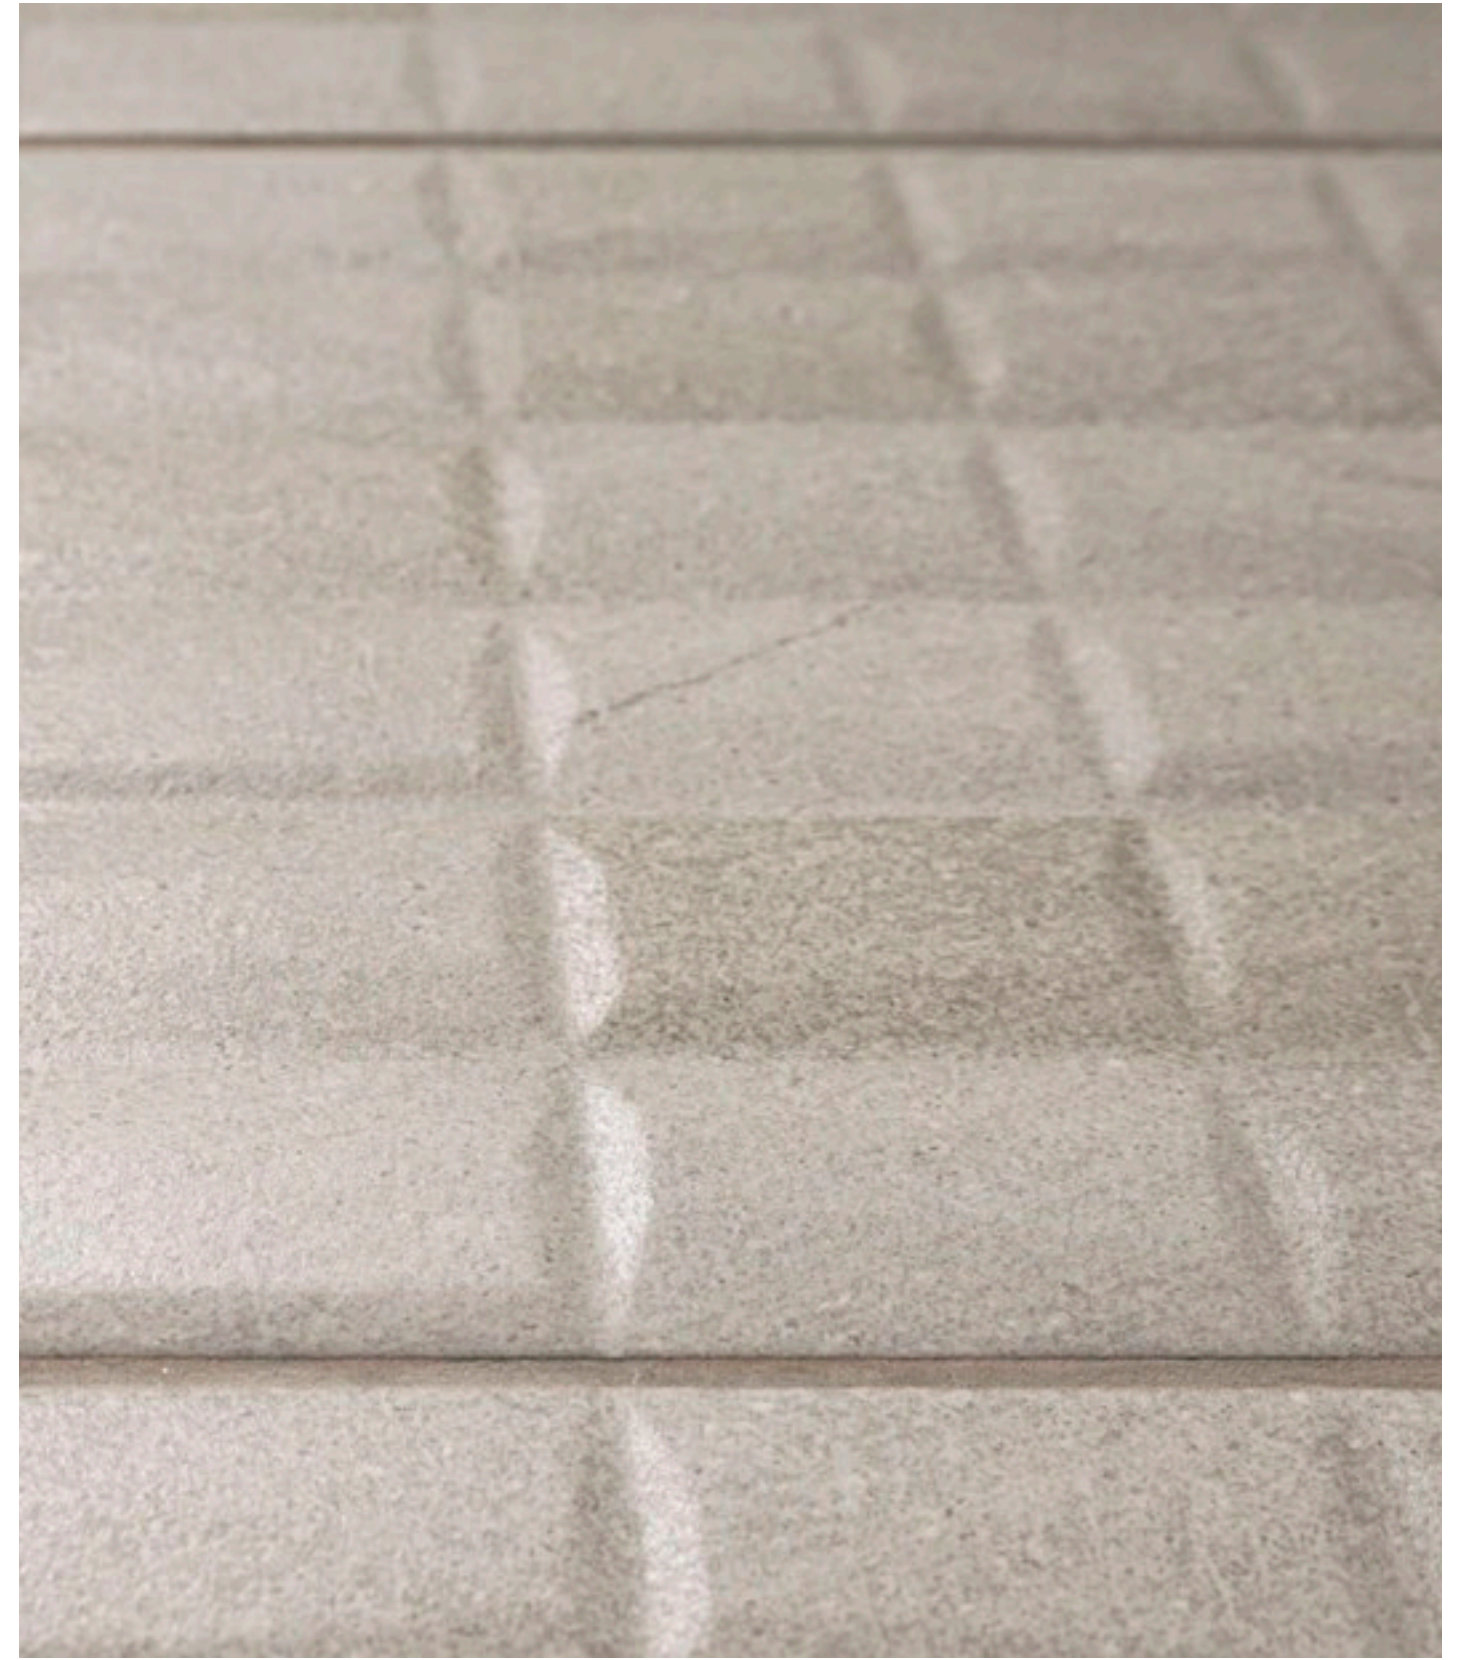

NIMES

SALONI COLLECTION

SALONI COLLECTION