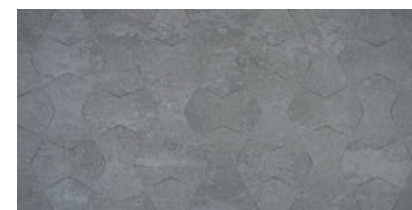

ERZ710 KORE 45x90 GRIS B37