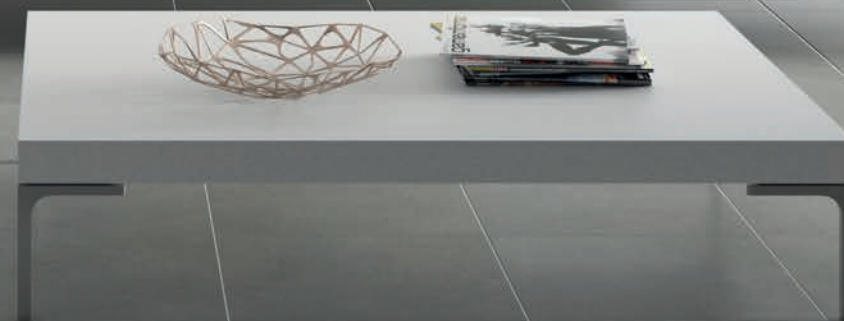

COVER

SALONI
cerámica

COVER

31x60 · 12"x24"

43x43 · 17"x17"

En formato 31x60 se presenta la colección **Cover** basada en un suave y sutil cemento encofrado.

Compuesta por un pavimento, un revestimiento y un decorado en forma de relieve que complementa la colección, aporta una visión moderna y original del cemento clásico. Una opción perfecta para dotar a cualquier espacio de personalidad y carácter.

The **Cover** collection in 31x60 format is based on a smooth and subtle formwork cement.

Comprising floor tiles, wall tiles and decorative relief tiles that complement the collection, Cover offers a modern and original take on classic cement. The perfect option to add a touch of personality and character to any space.

En format 31 x 60, voici la collection **Cover** à partir d'un coffrage en béton doux et subtil.

Composée d'un revêtement de sol, d'un revêtement mural et d'un décor en forme de relief qui vient compléter la collection, elle offre une vision moderne et originale du ciment classique. Un choix parfait pour donner une personnalité et du caractère à n'importe quel espace.

Appliquer la texture en béton dans des lieux isolés, comme sur l'un des murs du salon, vous permet de mettre en valeur ces éléments qui pouvaient passer inaperçus avant.

Ajouter cette texture offre une apparence plus audacieuse et originale, en plus de transformer le foyer en un espace moderne avec un élément qui peut créer des contrastes intéressants avec les autres matériaux de la pièce.