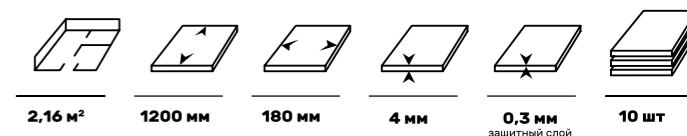

Дуб Кайлас

SE-701