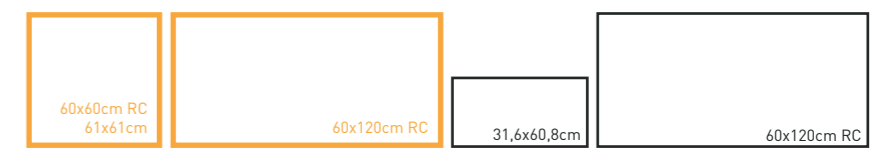

CHRONO

NO

WHITE

GREY

CREAM

OUTDOOR

31,6x60,8cm • 12,4"x23,9"
60x120cm RC • 23,6"x47,2"
60x60cm RC • 23,6"x23,6"
61x61cm • 24"x24"
60x120cm RC • 23,6"x47,2"

PORCELÁNICO
PORCELAIN TILE

MS CHRONO
WHITE 30X30

MS CHRONO
GREY 30X30

	R001WS7078	CHRONO GREY	31,6x60,8cm	B 186
	R001W32436	CHRONO GREY RC	60x120cm	B 310
	R001W32450	CHRONO 20 GREY ANT RC	60x60cm	B 410
	R001WS7099	CHRONO 20 GREY ANT	61x61cm	B 360
	R001W32419	CHRONO 20 GREY ANT RC	60x120cm	B 600
	R003MS480	MS CHRONO GREY 30X30	30x30cm	C 77 10# 19,75

WHITE

GREY

	R001WS7080	CHRONO CREAM	31,6x60,8cm	B 186
	R001W32438	CHRONO CREAM RC	60x120cm	B 310
	R001W32448	CHRONO 20 CREAM ANT RC	60x60cm	B 410
	R001WS7097	CHRONO 20 CREAM ANT	61x61cm	B 360
	R001W32417	CHRONO 20 CREAM ANT RC	60x120cm	B 600
	R003MS468	MS CHRONO CREAM 30X30	30x30cm	C 77 10# 19,75

MS CHRONO CREAM 30X30

CHRONO WHITE 60x120cm RC - CHRONO 20 WHITE 60x120cm RC

R003DE5100 C 236
DE KENDO CHR A CREAM 31,6x60,8cm

R003DE5101 C 236
DE KENDO CHR B CREAM 31,6x60,8cm

R003DE5098 C 236
DE KENDO CHR A WHITE 31,6x60,8cm