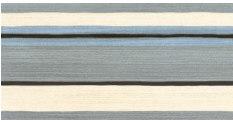

# MILENIUM

10X20 4"X8"

Milenium Black ❶  
10x20 / 4"x8"

Milenium White ❶  
10x20 / 4"x8"

Milenium Sage ❶  
10x20 / 4"x8"

Milenium Beige ❶  
10x20 / 4"x8"

Milenium Blue ❶  
10x20 / 4"x8"

Milenium Telar ❶  
10x20 / 4"x8"

Milenium Diamante ❶  
10x20 / 4"x8"

Milenium Plata Mix \*\* ❶  
10x20 / 4"x8"

revestimiento brillante  
glossy wall tiling

pasta roja  
red body

Milenium Plata Mix (Variedad gráfica | 15 diseños diferentes)