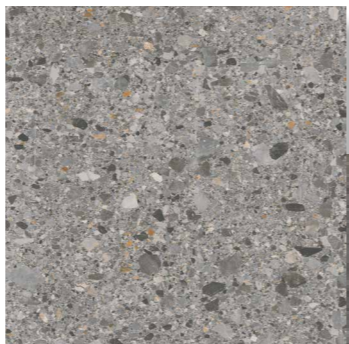

# La Roche

80x80x11 RECT

RET

R10

80x80

2 pc

1.28 m<sup>2</sup>

42 Box

53.76 m<sup>2</sup>

| La Roche **GROS** 80x80 Rect

| La Roche **PETIT** 80x80 Rect

| La Roche **PETIT** 80x80 Rect

La Roche *Deco*

| La Roche **gros Edouard** 80x80 Rect

| La Roche **gros Firmin** 80x80 Rect