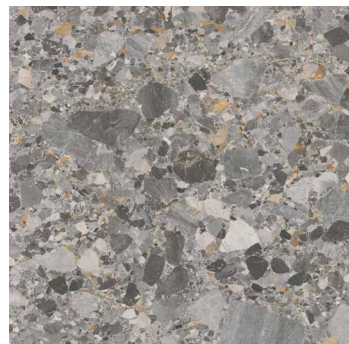

# La Roche

80x80x11 RECT

RET

R10

80x80

2 pc

1.28 m<sup>2</sup>

42 Box

53.76 m<sup>2</sup>

| La Roche **GROS** 80x80 Rect

| La Roche **PETIT** 80x80 Rect

| La Roche **PETIT** 80x80 Rect

La Roche *Deco*

| La Roche **gros Edouard** 80x80 Rect

| La Roche **gros Firmin** 80x80 Rect