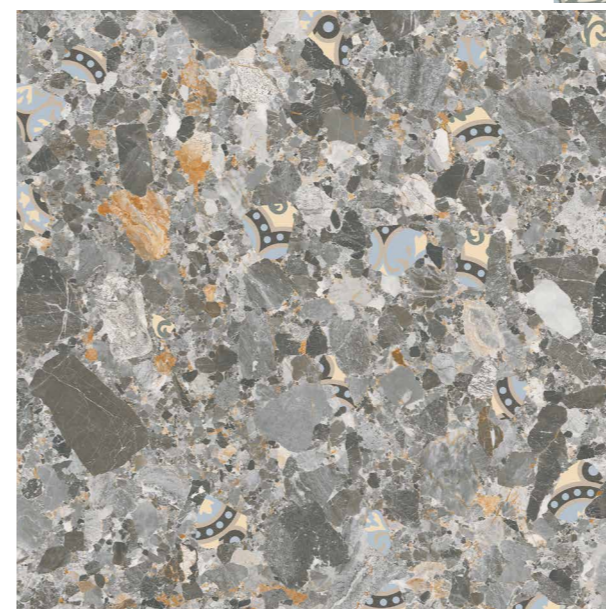

| La Roche **gros Lisette** 80x80 Rect