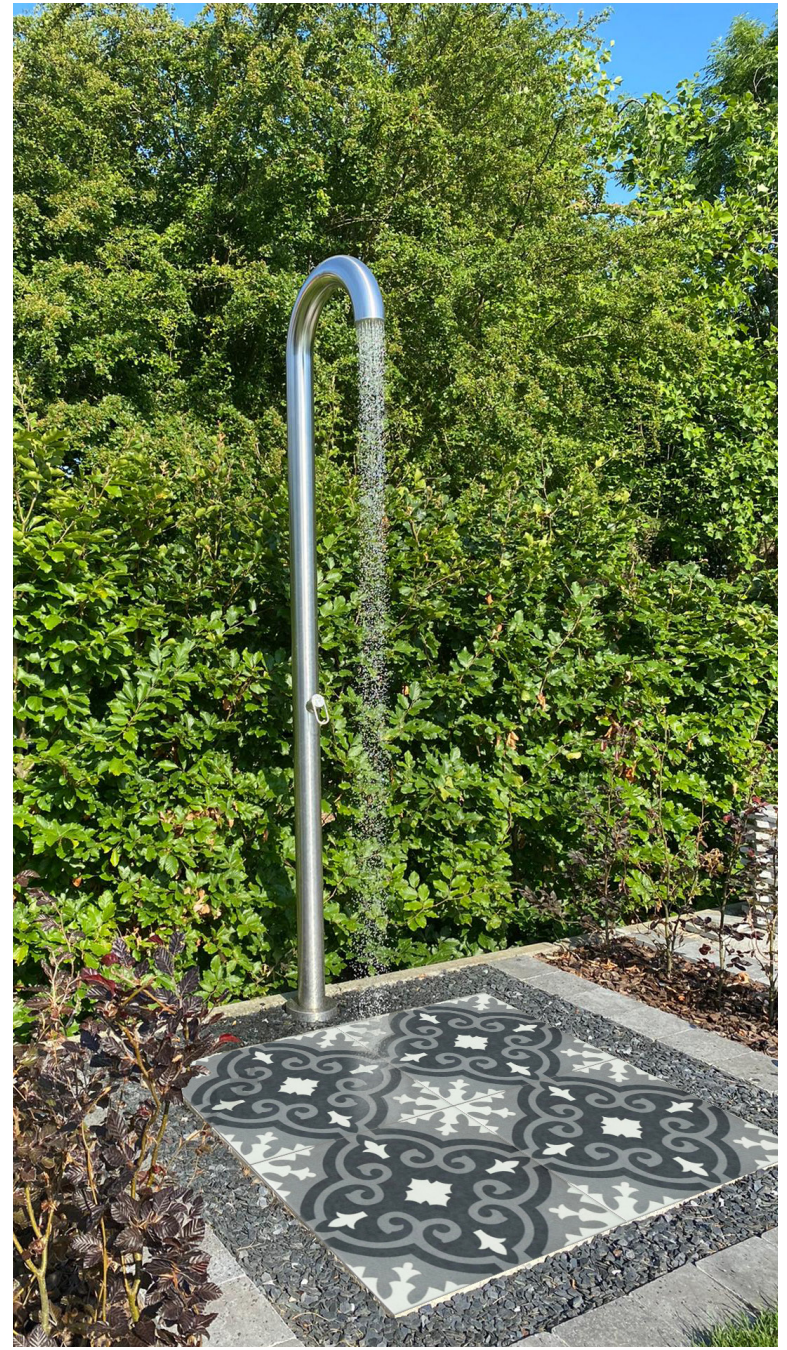

Jardin des Tuileries

60x60x2 RECT

Théo
60x60x2 RECT

OUTDOOR

2 pc
0.72 m²

30 Box
21.60 m²

Adèle bleu
60x60x2 RECT

2 pc
0.72 m²