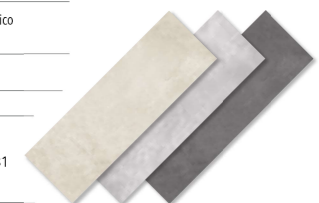

(1) Valores aproximados Approximated values

RHIN	
Utilizar materiales de colocación específicos para Gres Porcelánico Use specific Porcelain Tiles setting materials	
REVESTIMIENTO A JUEGO MATCHING WALL	
Rhin 33.3x100 cm & decorative tiles: Suede 33.3x100 cm	pág. 130 - 131