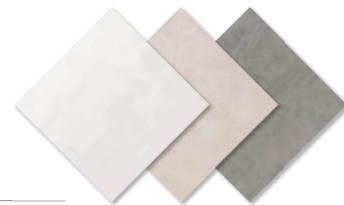

(1) Valores aproximados - approximated values