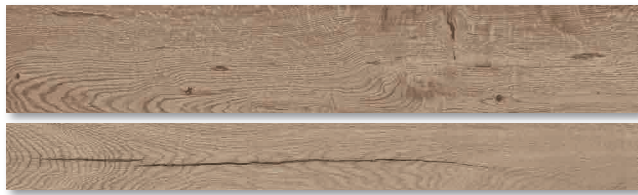

DELAWARE ARCE

29,4x180x1,2 cm	P1680053 / 100214699	G386
19,3x180x1,2 cm	P1670036 / 100214698	G386
29,4x120x1,1 cm	P1876188 / 100214720	G384
19,3x120x1,1 cm	P1880344 / 100214805	G384

DELAWARE ARCE ANTISLIP

19,3 x 180 cm	P1670040 / 100214688	G386

Butech recomienda junta / Butech recommends joint:
Colorstuk Rapid n Tabaco B22502002 / 100004295