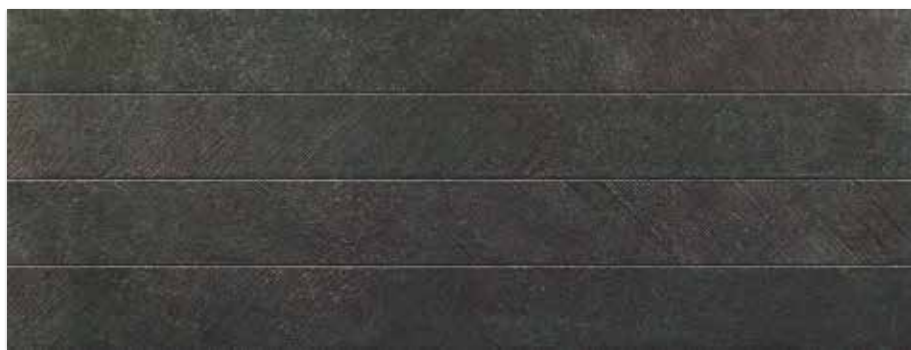

Spiga Bottega Antracita

---

45 cm x 120 cm · 18" x 47"
100245585 · P3580103 · G274