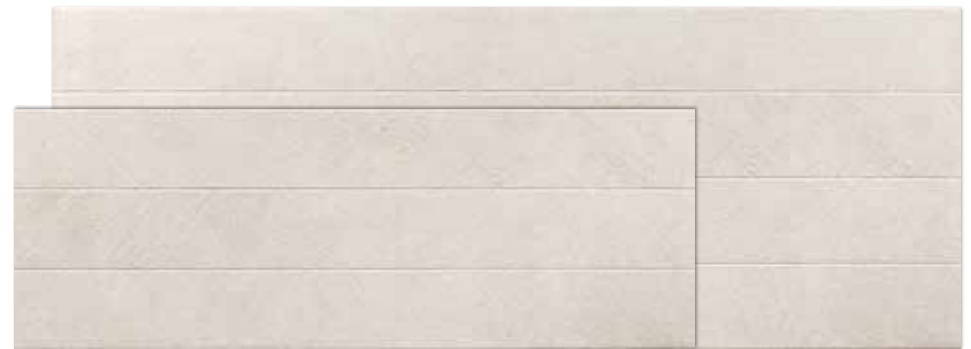

## Spiga Bottega Acero

---

31,6 cm x 90 cm · 12" x 35"  
100215154 · P3470886 · G274

---

45 cm x 120 cm · 18" x 47"  
100214812 · P3580048 · G274