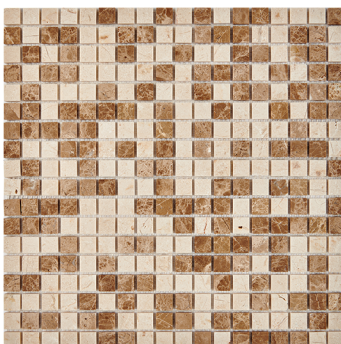

PIX273
MIX Emperador Light + Crema nova | чип: 15x15 мм
толщина: 4 мм | поверхность: полированная