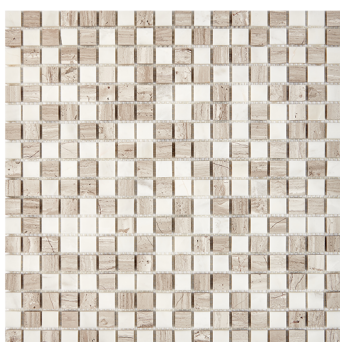

PIX280
MIX White Wooden + Dolomiti Bianco | чип: 15x15 мм
толщина: 4 мм | поверхность: полированная