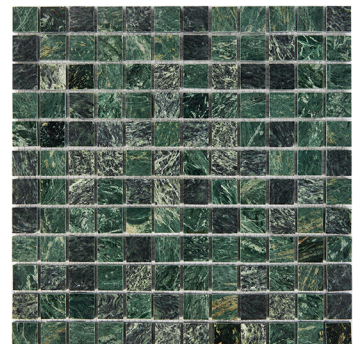

PIX215

Spider Green | чип: 23x23 мм
толщина: 6 мм | поверхность: полированная