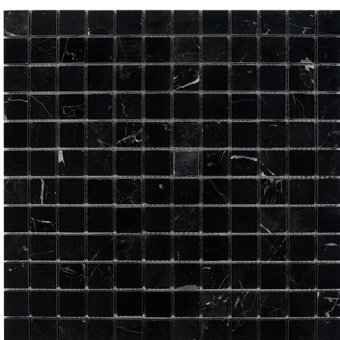

PIX245
Nero Marquina | чип: 23x23 мм
толщина: 6 мм | поверхность: полированная