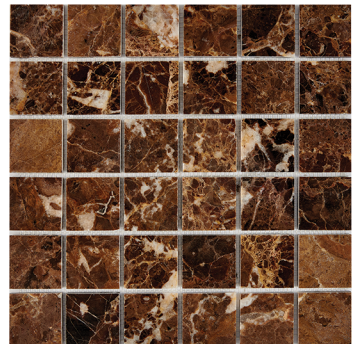

PIX218

Dark Emperador | чип: 48x48 мм
толщина: 6 мм | поверхность: полированная