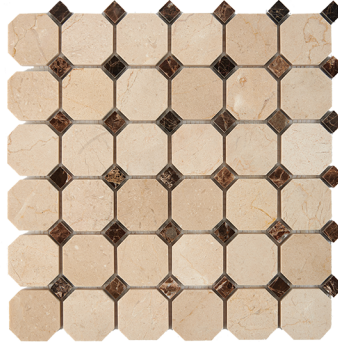

PIX212

Cream marfil + Dark Imperado | чип: 48x48 мм
толщина: 8 мм | поверхность: полированная