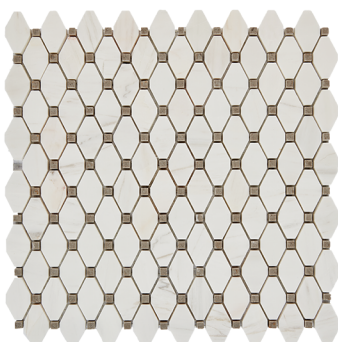

PIX281
 Cream marfil + Thassos White + Athens grey
 толщина: 8 мм | поверхность: полированная

PIX282
 Dondong + Dolomiti Bianco
 толщина: 8 мм | поверхность: полированная

PIX283
 Cream marfil + Dark Imperador
 толщина: 8 мм | поверхность: полированная

PIX284
 Bianco Dolomite + Cinderella Grey
 толщина: 7 мм | поверхность: полированная

PIX285
 Cream marfil + Thassos White
 толщина: 7 мм | поверхность: полированная

PIX286
 Botticino + Dark and Light Imperador
 толщина: 6 мм | поверхность: полированная

PIX290
 Bianco carrara
 толщина: 7 мм | поверхность: полированная

PIX288
 White Wooden +Athens Grey Chevron
 толщина: 7 мм | поверхность: полированная

PIX289
 Light Emperador + Cream marfil
 толщина: 7 мм | поверхность: полированная