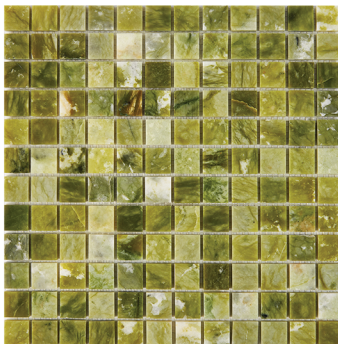

PIX214

Dondong | чип: 23x23 мм
толщина: 6 мм | поверхность: полированная