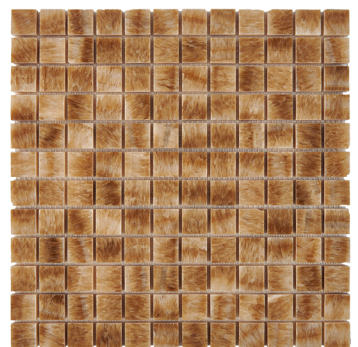

PIX201
Jade verde | чип: 15x15 мм
толщина: 6 мм | поверхность: полированная

PIX202
Honey onyx | чип: 15x15 мм
толщина: 6 мм | поверхность: полированная

PIX203
White onyx | чип: 23x23 мм
толщина: 6 мм | поверхность: полированная

PIX204
Jade verde | чип: 23x23 мм
толщина: 6 мм | поверхность: полированная

PIX205
Honey onyx | чип: 23x23 мм
толщина: 6 мм | поверхность: полированная

PIX206
Caramel onyx | чип: 23x23 мм
толщина: 6 мм | поверхность: полированная