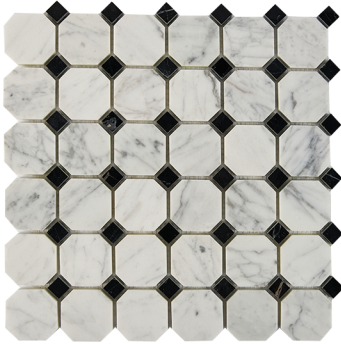

PIX209

Bianca Carrara + Nero Marquina | чип: 48x48 мм
толщина: 8 мм | поверхность: полированная