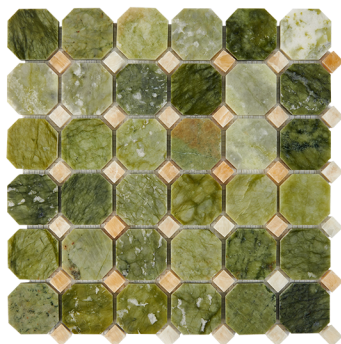

PIX211
Dondong + Honey onyx | чип: 48x48 мм
толщина: 8 мм | поверхность: полированная