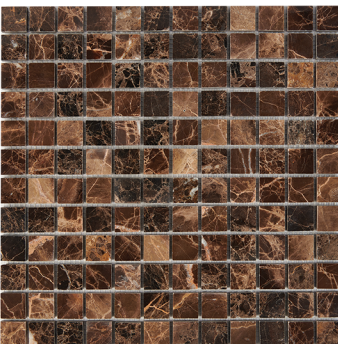

PIX214

Dondong | чип: 23x23 мм
толщина: 6 мм | поверхность: полированная

PIX215

Spider Green | чип: 23x23 мм
толщина: 6 мм | поверхность: полированная

PIX216

Coffee | чип: 15x15 мм
толщина: 4 мм | поверхность: полированная