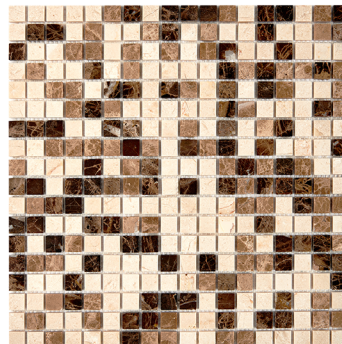

PIX268
MIX Emperador Dark + Light + Crema nova | чип: 15x15 мм
толщина: 4 мм | поверхность: полированная