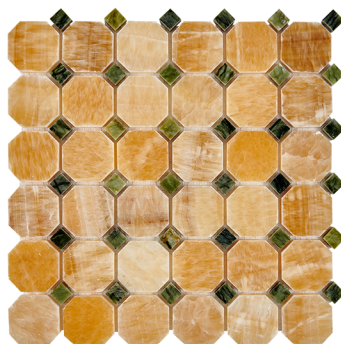

PIX210
Honey onyx + Dondong | чип: 48x48 мм
толщина: 8 мм | поверхность: полированная