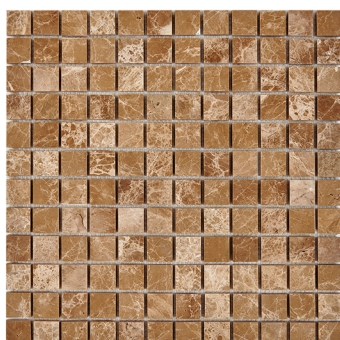

PIX222
Light Emperor | чип: 23x23 мм
толщина: 6 мм | поверхность: полированная