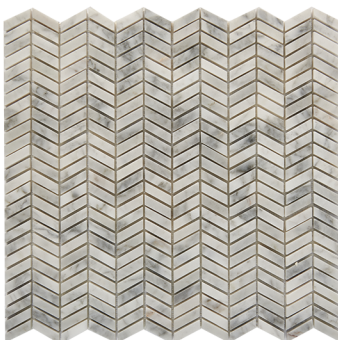

PIX281
 Cream marfil + Thassos White + Athens grey
 толщина: 8 мм | поверхность: полированная

PIX282
 Dondong + Dolomiti Bianco
 толщина: 8 мм | поверхность: полированная

PIX283
 Cream marfil + Dark Imperador
 толщина: 8 мм | поверхность: полированная

PIX284
 Bianco Dolomite + Cinderella Grey
 толщина: 7 мм | поверхность: полированная

PIX285
 Cream marfil + Thassos White
 толщина: 7 мм | поверхность: полированная

PIX286
 Botticino + Dark and Light Imperador
 толщина: 6 мм | поверхность: полированная

PIX290
 Bianco carrara
 толщина: 7 мм | поверхность: полированная

PIX288
 White Wooden +Athens Grey Chevron
 толщина: 7 мм | поверхность: полированная

PIX289
 Light Emperador + Cream marfil
 толщина: 7 мм | поверхность: полированная