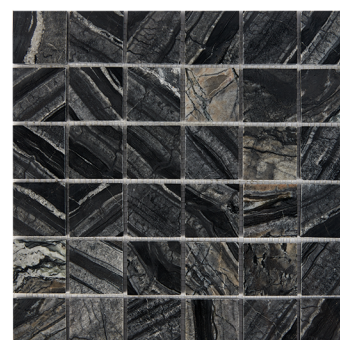

PIX257
Royal Grey | чип: 48x48 мм
толщина: 6 мм | поверхность: полированная