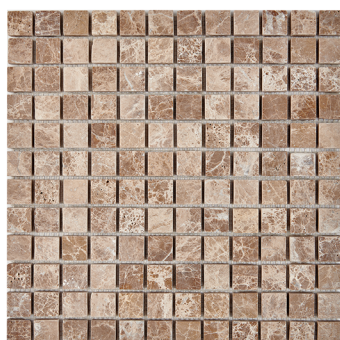

PIX225
Light Emperor | чип: 23x23 мм
толщина: 6 мм | поверхность: матовая