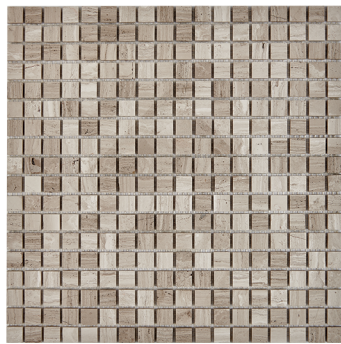

PIX253
White Wooden | чип: 15x15 мм
толщина: 4 мм | поверхность: полированная