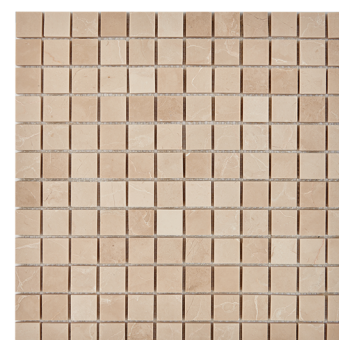

PIX226
Crema Nova | чип: 15x15 мм
толщина: 4 мм | поверхность: полированная

PIX227
Crema Nova | чип: 23x23 мм
толщина: 6 мм | поверхность: полированная

PIX228
Crema Nova | чип: 48x48 мм
толщина: 6 мм | поверхность: полированная