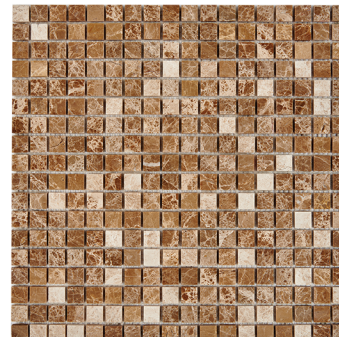

PIX221
Light Emperor | чип: 15x15 мм
толщина: 4 мм | поверхность: полированная