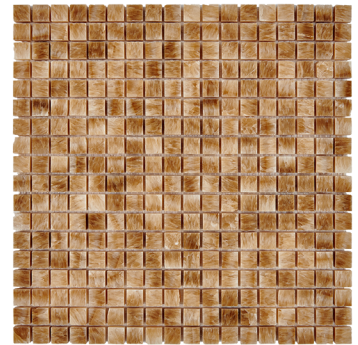

PIX295
Thassos | чип: 23x23 мм
толщина: 6 мм | поверхность: полированная

PIX296
Thassos | чип: 48x48 мм
толщина: 6 мм | поверхность: полированная

PIX200
White onyx | чип: 15x15 мм
толщина: 6 мм | поверхность: полированная

PIX201
Jade verde | чип: 15x15 мм
толщина: 6 мм | поверхность: полированная

PIX202
Honey onyx | чип: 15x15 мм
толщина: 6 мм | поверхность: полированная

PIX203
White onyx | чип: 23x23 мм
толщина: 6 мм | поверхность: полированная