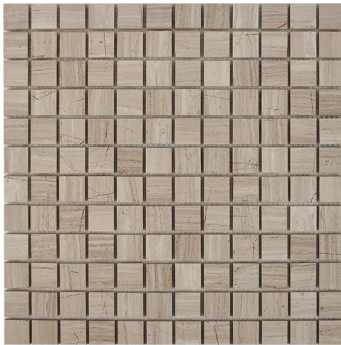

PIX254
White Wooden | чип: 23x23 мм
толщина: 6 мм | поверхность: полированная