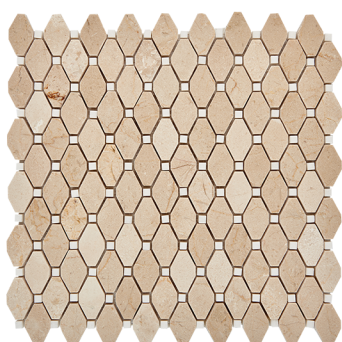

PIX281
 Cream marfil + Thassos White + Athens grey
 толщина: 8 мм | поверхность: полированная

PIX282
 Dondong + Dolomiti Bianco
 толщина: 8 мм | поверхность: полированная

PIX283
 Cream marfil + Dark Imperador
 толщина: 8 мм | поверхность: полированная

PIX284
 Bianco Dolomite + Cinderella Grey
 толщина: 7 мм | поверхность: полированная

PIX285
 Cream marfil + Thassos White
 толщина: 7 мм | поверхность: полированная

PIX286
 Botticino + Dark and Light Imperador
 толщина: 6 мм | поверхность: полированная