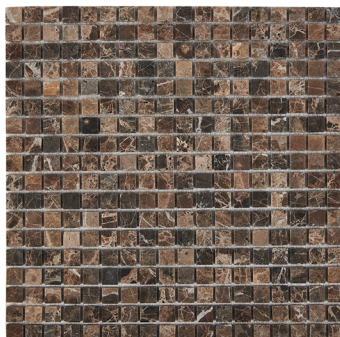

PIX219
Dark Emperor | чип: 15x15 мм
толщина: 4 мм | поверхность: матовая