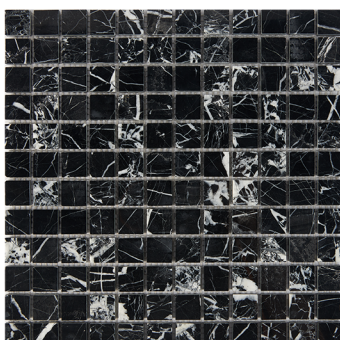

PIX251
Black majesty | чип: 23x23 мм
толщина: 6 мм | поверхность: полированная