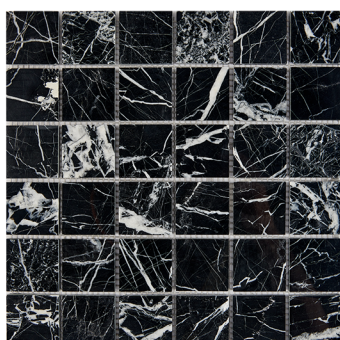

PIX252
Black majesty | чип: 48x48 мм
толщина: 6 мм | поверхность: полированная