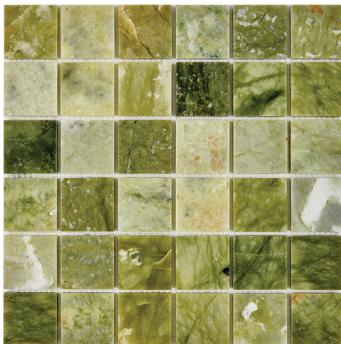

PIX261

толщина: 6 мм | поверхность: матовая

PIX262

толщина: 6 мм | поверхность: матовая

PIX263

толщина: 6 мм | поверхность: матовая

PIX213

Dondong | чип: 48x48 мм
толщина: 6 мм | поверхность: полированная