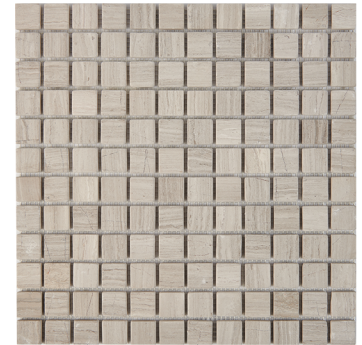

PIX256
White Wooden | чип: 23x23 мм
толщина: 6 мм | поверхность: матовая