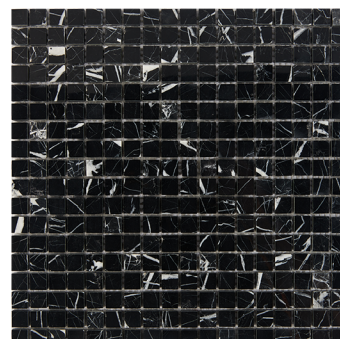

PIX250
Black majesty | чип: 15x15 мм
толщина: 4 мм | поверхность: полированная