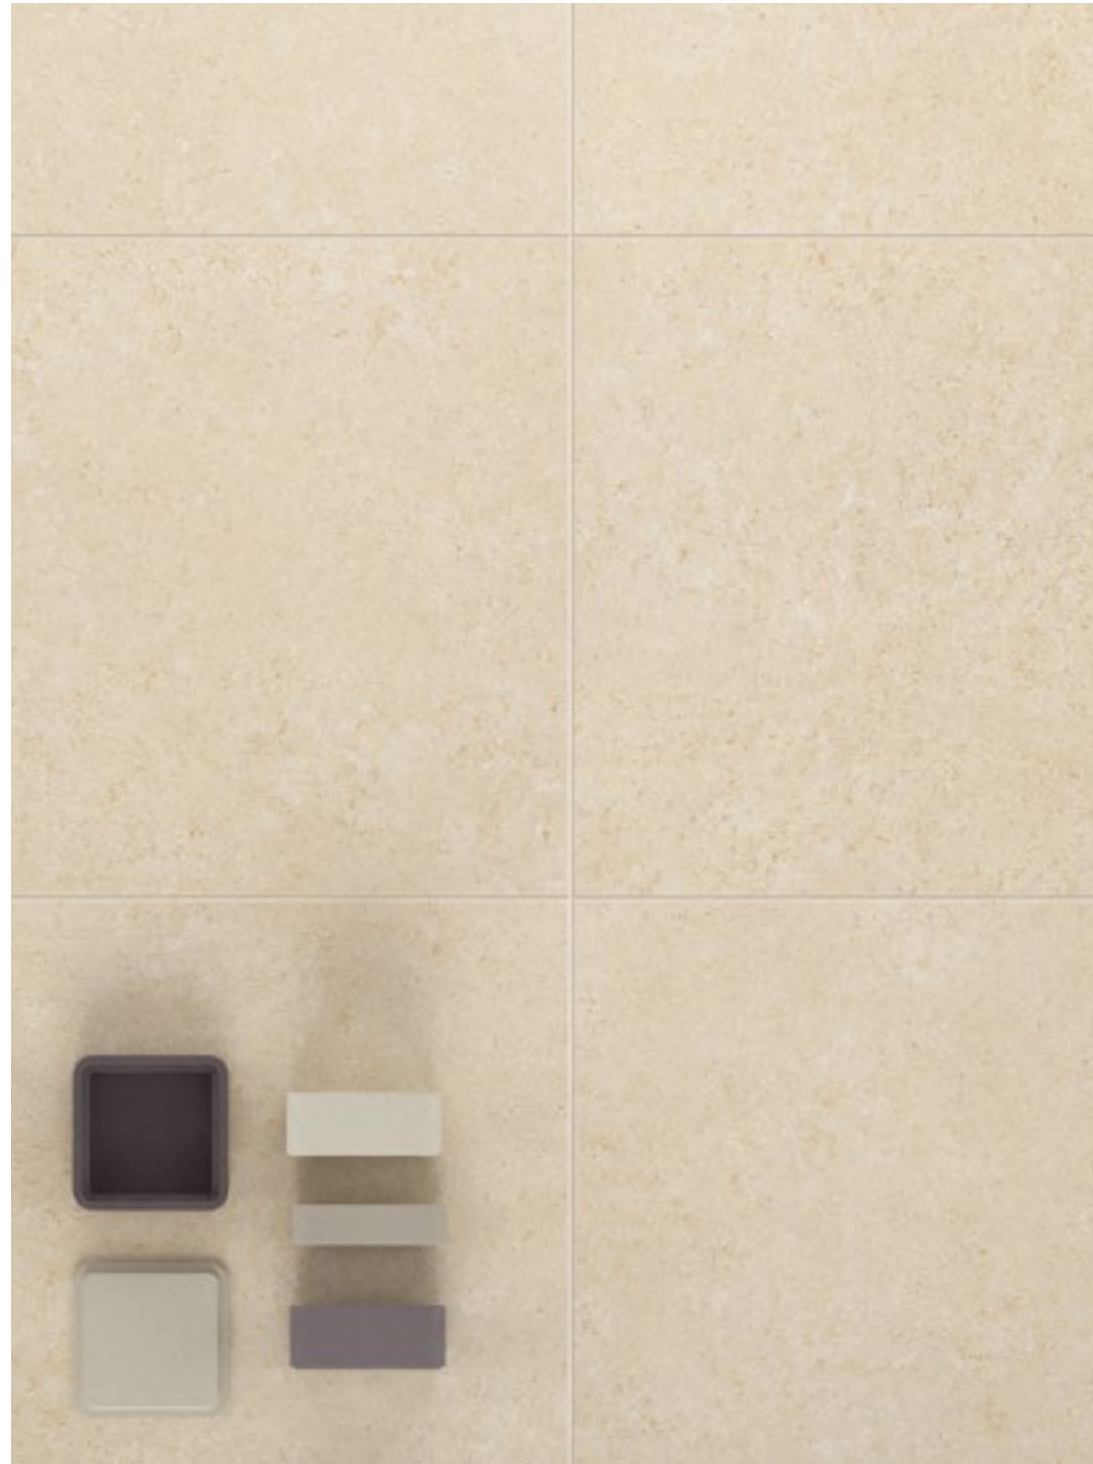

Newstone

Un mix di pietre unico, quattro tonalità, una finitura e due strutture tridimensionali a disposizione per arredare gli spazi con stile dinamico e contemporaneo.

A unique mix of stones, four different colour shades, one finish and two three-dimensional structures at disposal to furnish spaces with a dynamic and contemporary design.

Ein einzigartiger Stein-Mix in vier Farbtönen, eine Oberfläche und zwei dreidimensionalen Strukturen für eine Raumgestaltung in dynamischem und zeitgenössischem Stil.

Un mélange de pierres unique, quatre nuances, une finition et deux structures tridimensionnelles pour parer l'espace d'un style dynamique et contemporain.

3

Colori
Colours
Farben
Couleurs

Bianco Trani

Pietra di Lecce

Borgogna

2

Formati
Sizes
Formate
Formats

60×60
24"×24"

30×60
12"×24"

1

Spessori
Thickness
Stärke
Épaisseur

9,5

1

Superfici
Surfaces
Oberflächen
Surfaces

Naturale

1

Strutture 3D
3D structures
Strukturen
Decorations and relief

Muretto

i

Effetto Pietra
Stone Look
Natursteinoptik
Effet Pierre

Rivestimento
Wall Tiles
Wandfliesen
Revêtement

Pavimento
Floor Tiles
Bodenfliesen
Sol

Gres fine porcellanato ad impasto colorato
Coloured-body fine porcelain stoneware
Feinsteinzeug aus farbiger Masse
Grès cérame fin à pâte colorée

Tecnologia digitale
Digital technology
Digital Technologie
Technologie numérique