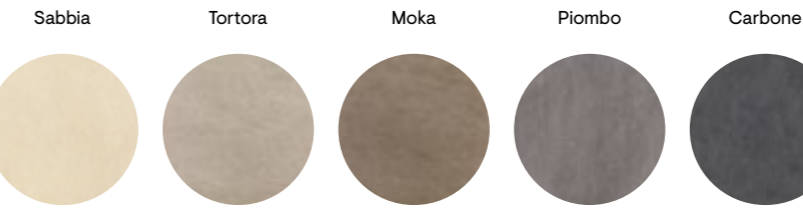

# Basalt

5

Colori  
Colours  
Farben  
Couleurs

1

Formati  
Sizes  
Formate  
Formats

\* 30,1×60,4  
12"×24"

1

Spessori  
Thickness  
Stärke  
Épaisseur

≡ 9,5

1

Superfici  
Surfaces  
Oberflächen  
Surfaces

Naturale

i

Effetto Pietra  
Stone Look  
Natursteinoptik  
Effet Pierre

Rivestimento  
Wall Tiles  
Wandfliesen  
Revêtement

Pavimento  
Floor Tiles  
Bodenfliesen  
Sol