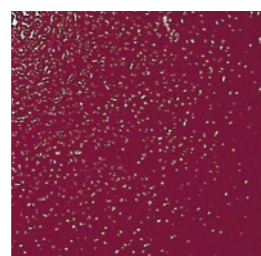

208 Base/Battiscopa Panna 12x20 cm

208 Base/Battiscopa Crema 12x20 cm

208 Base/Battiscopa Bordeaux 12x20 cm

208 Base/Battiscopa Verde 12x20 cm

208 Base/Battiscopa Blu 12x20 cm

208 Spigolo Base Panna 2,6x12 cm

208 Spigolo Base Crema 2,6x12 cm

208 Spigolo Base Bordeaux 2,6x12 cm

208 Spigolo Base Verde 2,6x12 cm

208 Spigolo Base Blu 2,6x12 cm

008 Pavimento Panna 20x20 cm

008 Pavimento Crema 20x20 cm

008 Pavimento Bordeaux 20x20 cm