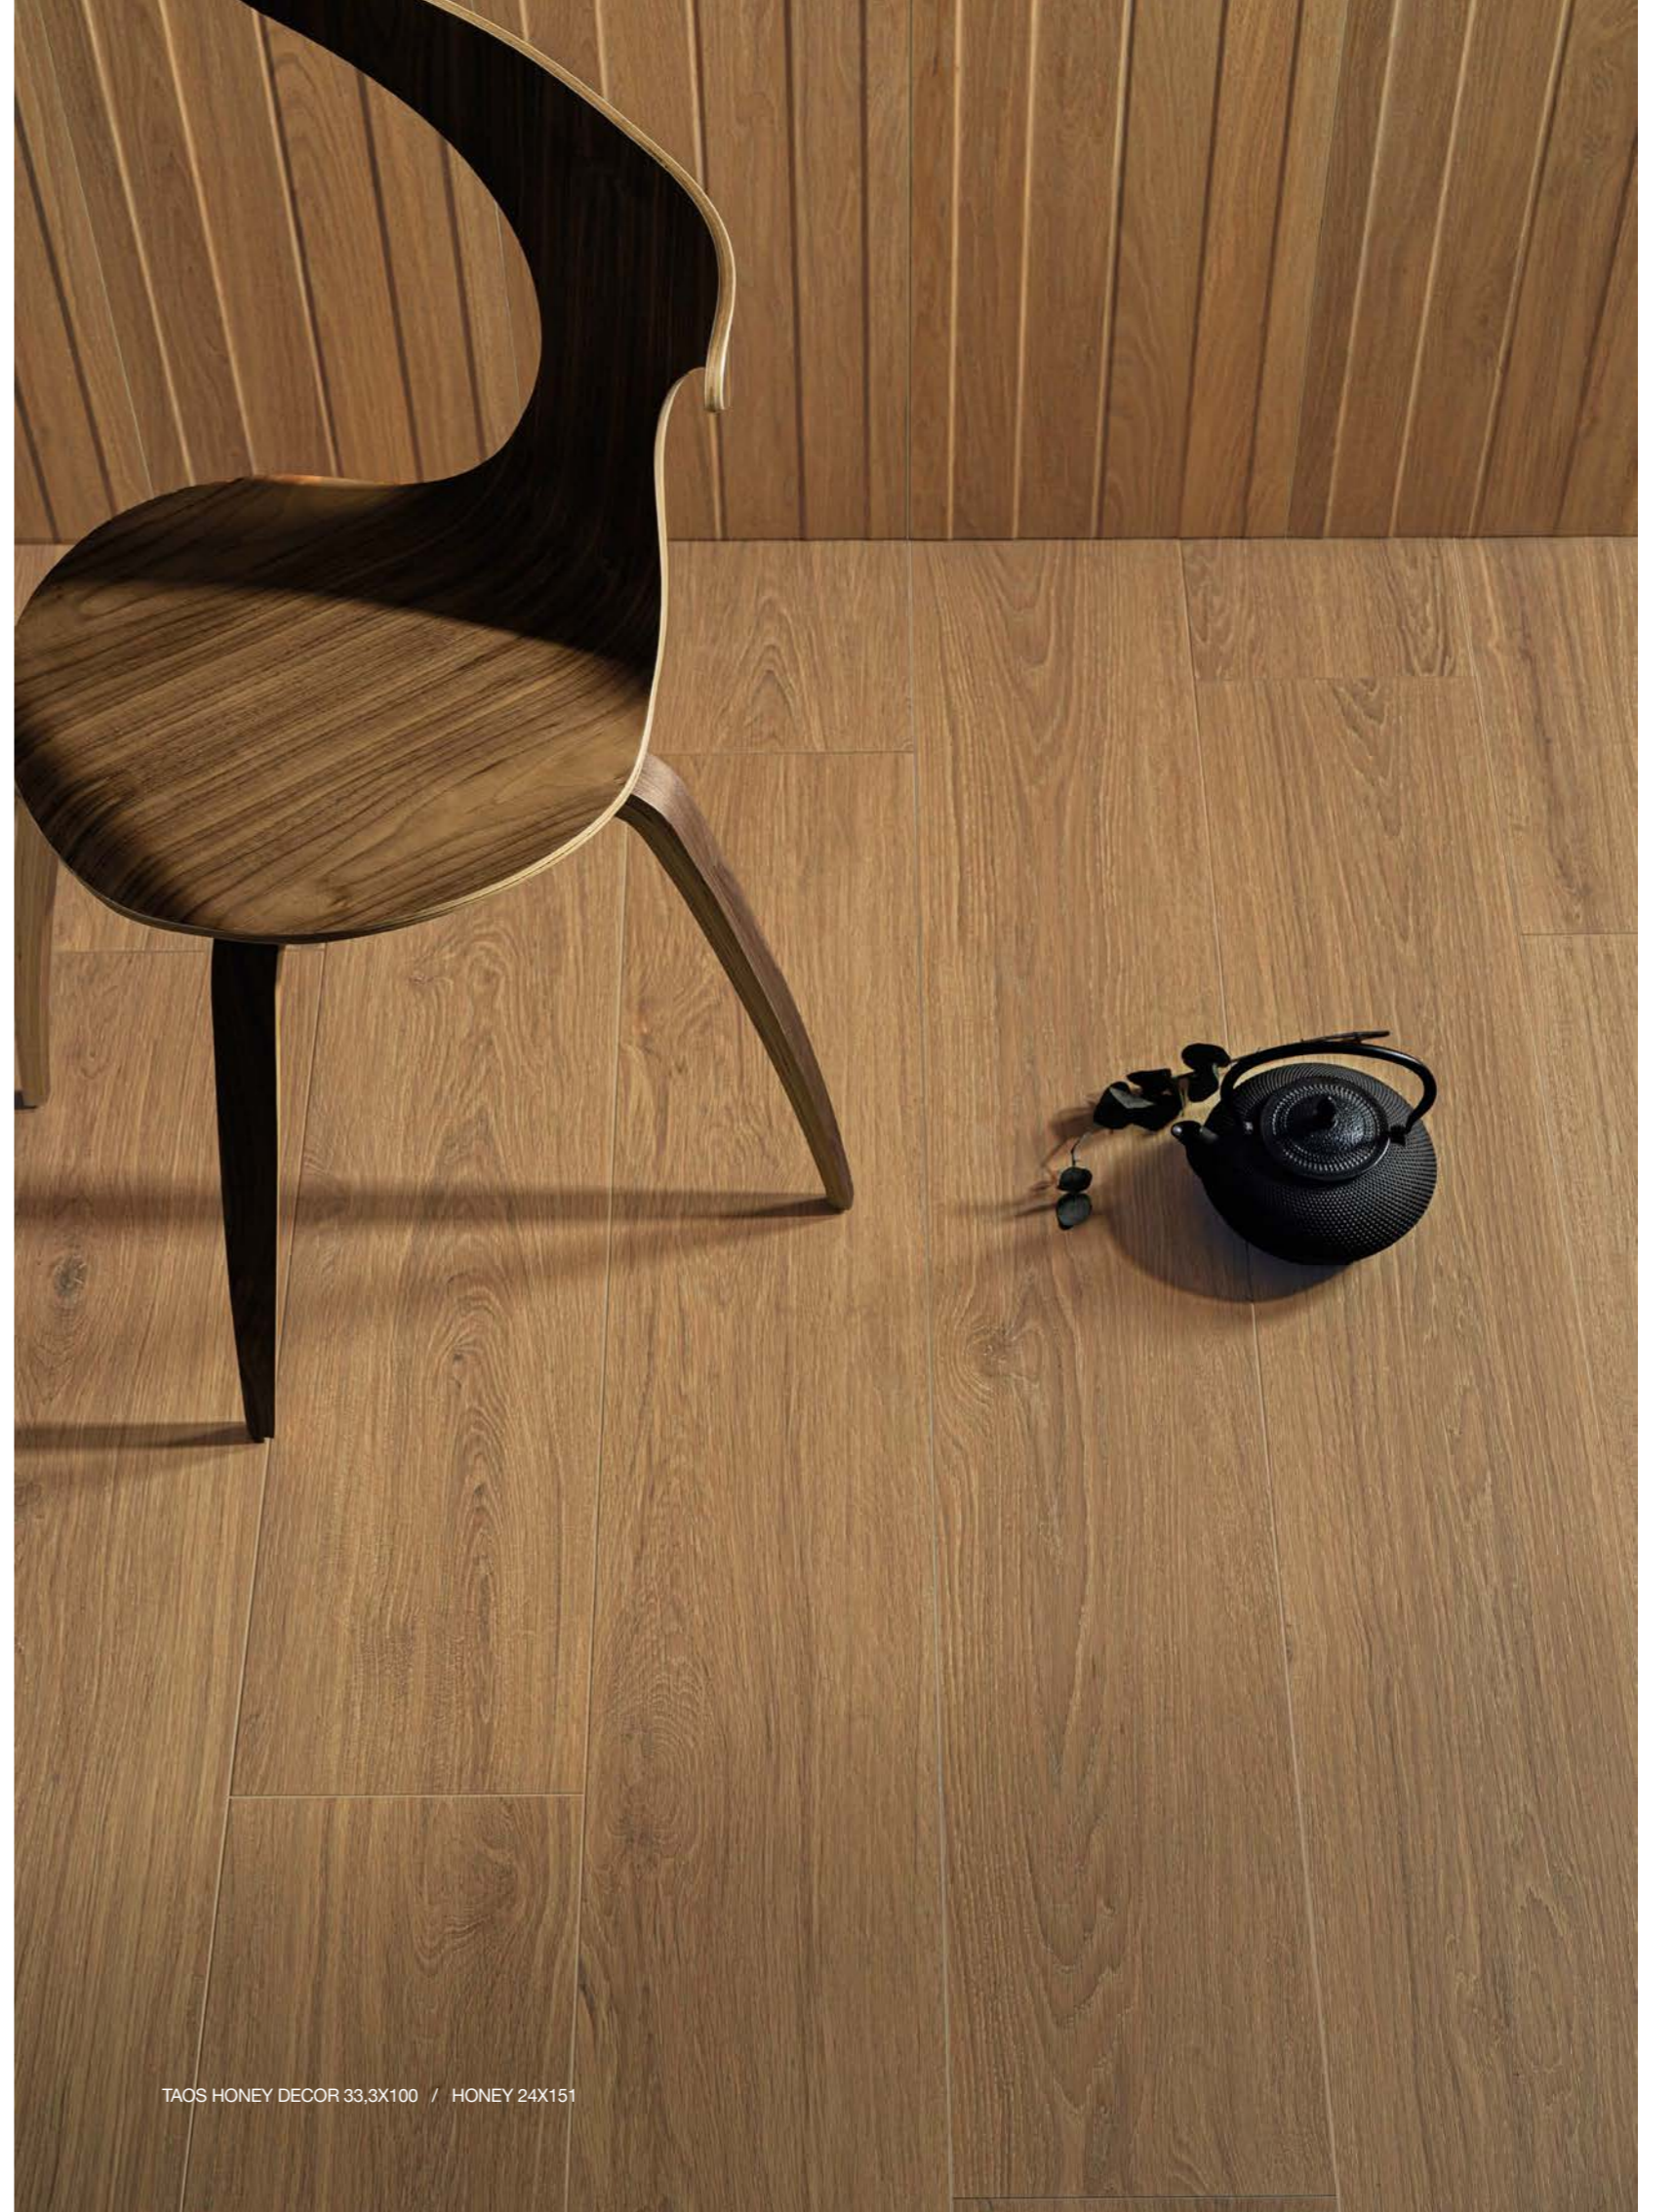

CREATING
THE *Path*

TAOS NATURAL 24X151 / CHARME SAND 100X100 SF

TAOS HONEY DECOR 33.3X100

TAOS HONEY DECOR 33.3X100

TAOS ASH 24X151 / 24X151 A

TAOS NATURAL 24X151 / CHARME SAND DECOR 33,3X100

TAOS HONEY DECOR 33,3X100 / HONEY 24X151