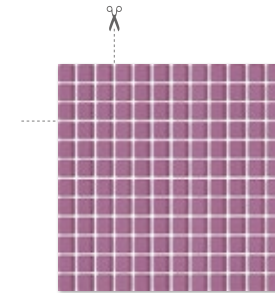

bianco / brown / crema

**elia 25x75**

bianco / brown / crema

# elia 25×75

ELIA BIANCO 25×75

ELIA BIANCO struktura A 25×75

ELIA BIANCO struktura B 25×75

uniwersalna listwa szklana PARADYŻ WRZOS 2,3×75

uniwersalna mozaika szklana  
PARADYŻ WRZOS 29,8×29,8

ELIA  
mozaika cięta Mix 29,8×29,8  
kostka 4,8×7,3

TROPHY BIANCO 21,5×98,5

R10  
5  
12000

cm	cm	szt.	m <sup>2</sup>	kg
25×75	0,90	7	1,3	21,06
25×75 struktura A, B	0,90	7	1,3	21,06
29,8×29,8 mozaika cięta	0,90	7	0,62	7,98
29,8×29,8 mozaika szklana	0,80	7	0,62	9,80
2,3×75 listwa szklana	0,80	6	0,1	2,65
21,5×98,5	1,05	5	1,06	25,44

INTERO BIANCO 59,8×59,8

INTERO GRAFIT 59,8×59,8

cm	cm	szt.	m <sup>2</sup>	kg
25×75	0,90	7	1,3	21,06
25×75 struktura B	0,90	7	1,3	21,06
29,8×29,8 mozaika cięta	0,90	7	0,62	7,98
29,8×29,8 mozaika szklana	0,80	7	0,62	9,80
2,3×75 listwa szklana	0,80	6	0,1	2,65
59,8×59,8	1,00	5	1,79	40,45