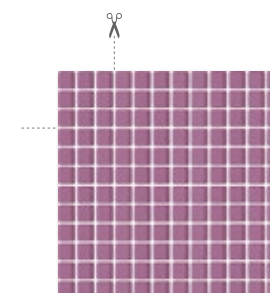

TROPHY BIANCO 21,5×98,5

R10  
5  
12000

cm	cm	szt.	m <sup>2</sup>	kg
25×75	0,90	7	1,3	21,06
25×75 struktura A, B	0,90	7	1,3	21,06
29,8×29,8 mozaika cięta	0,90	7	0,62	7,98
29,8×29,8 mozaika szklana	0,80	7	0,62	9,80
2,3×75 listwa szklana	0,80	6	0,1	2,65
21,5×98,5	1,05	5	1,06	25,44

# elia 25×75

ELIA CREMA 25×75

ELIA BROWN 25×75

ELIA BROWN struktura B 25×75

uniwersalna listwa szklana PARADYŻ WRZOS 2,3×75

uniwersalna mozaika szklana  
PARADYŻ WRZOS 29,8×29,8

ELIA  
mozaika cięta Mix 29,8×29,8  
kostka 4,8×7,3

INTERO BIANCO 59,8×59,8

INTERO GRAFIT 59,8×59,8

cm	cm	szt.	m <sup>2</sup>	kg
25×75	0,90	7	1,3	21,06
25×75 struktura B	0,90	7	1,3	21,06
29,8×29,8 mozaika cięta	0,90	7	0,62	7,98
29,8×29,8 mozaika szklana	0,80	7	0,62	9,80
2,3×75 listwa szklana	0,80	6	0,1	2,65
59,8×59,8	1,00	5	1,79	40,45