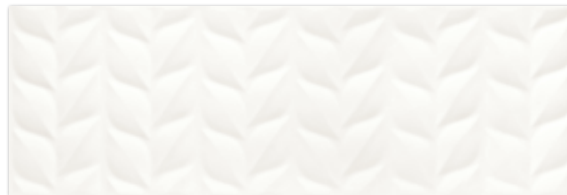

bianco / brown / crema

**elia 25x75**

bianco / brown / crema

# elia 25×75

ELIA BIANCO 25×75

ELIA BIANCO struktura A 25×75

ELIA BIANCO struktura B 25×75

uniwersalna listwa szklana PARADYŻ WRZOS 2,3×75

uniwersalna mozaika szklana  
PARADYŻ WRZOS 29,8×29,8

ELIA  
mozaika cięta Mix 29,8×29,8  
kostka 4,8×7,3