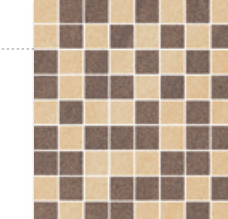

ARKESIA MOCCA mat / poler / struktura 59,8×59,8

ARKESIA MOCCA stopnica prosta mat 29,8×59,8

ARKESIA MOCCA listwa mix paski 20×52

ARKESIA MOCCA rozeta 90×90
dostępna na zamówienie
product on special order

Skala 1:10

ARKESIA MOCCA
listwa A mix 9,8×29,8

ARKESIA MOCCA
listwa B mix 9,8×29,8

ARKESIA MOCCA
listwa C mix 7,9×29,8

ARKESIA MOCCA
narożnik A mix 9,8×9,8

ARKESIA MOCCA
narożnik B mix 9,8×9,8

ARKESIA MOCCA
narożnik C mix 7,9×7,9

ARKESIA BROWN / MOCCA
mozaika cięta mix poler
30×30, kostka 3,1×3,1

ARCESIA

bianco / grigio / beige / brown / mocca / grys / grafit

29,8×59,8
59,8×59,8

ARCESIA GRY
cokół mat / poler 7,2×29,8

ARCESIA GRY mat / poler / struktura 29,8×59,8