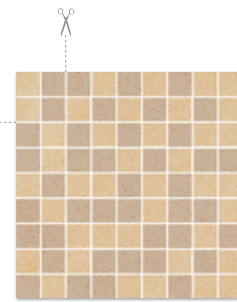

ARKESIA BEIGE mat / poler / struktura 29,8×59,8

ARKESIA BEIGE mat / poler / struktura 59,8×59,8

ARKESIA BEIGE stopnica prosta mat 29,8×59,8

ARKESIA BEIGE listwa mix paski 20×52

ARKESIA BEIGE rozeta 90×90
dostępna na zamówienie
product on special order

Skala 1:10

ARKESIA BEIGE
listwa A mix 9,8×29,8

ARKESIA BEIGE
narożnik A mix 9,8×9,8

ARKESIA BEIGE
listwa B mix 9,8×29,8

ARKESIA BEIGE
narożnik B mix 9,8×9,8

ARKESIA BEIGE
listwa C mix 7,9×29,8

ARKESIA BEIGE
narożnik C mix 7,9×7,9

ARKESIA BEIGE / BROWN
mozaika cięta mix poler
30×30, kostka 3,1×3,1

ARKESIA

bianco / grigio / beige / brown / mocca / grys / grafit

29,8×59,8
59,8×59,8

ARKESIA BROWN
cokół mat / poler 7,2×29,8

ARKESIA BROWN mat / poler / struktura 29,8×59,8

ARKESIA BROWN mat / poler / struktura 59,8×59,8

ARKESIA BROWN stopnica prosta mat 29,8×59,8

ARKESIA BROWN listwa mix paski 20×52

ARKESIA BROWN
listwa B mix 9,8×29,8

ARKESIA BROWN
narożnik B mix 9,8×9,8

ARKESIA BROWN
listwa C mix 7,9×29,8