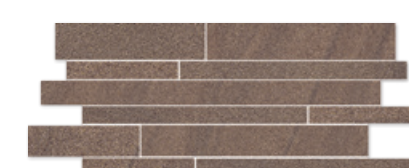

ARKESIA MOCCA listwa mix paski 20×52