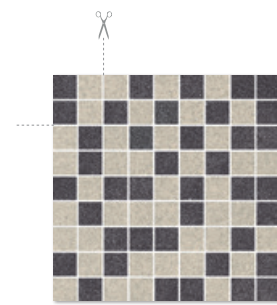

ARCESIA GRY mat / poler / struktura 59,8×59,8

ARCESIA GRY stopnica prosta mat 29,8×59,8

ARCESIA GRY listwa mix paski 20×52

ARCESIA GRY rozeta 90×90
dostępna na zamówienie
product on special order

Skala 1:10

ARCESIA GRY
listwa A mix 9,8×29,8

ARCESIA GRY
listwa B mix 9,8×29,8

ARCESIA GRY
listwa C mix 7,9×29,8

ARCESIA GRY
narożnik A mix 9,8×9,8

ARCESIA GRY
narożnik B mix 9,8×9,8

ARCESIA GRY
narożnik C mix 7,9×7,9

ARCESIA GRY / GRAFIT
mozaika cięta mix poler
30×30, kostka 3,1×3,1

ARCESIA

bianco / grigio / beige / brown / mocca / grys / grafit

29,8×59,8
59,8×59,8

ARCESIA GRAFIT
cokół mat / poler 7,2×29,8

ARCESIA GRAFIT mat / poler / struktura 29,8×59,8