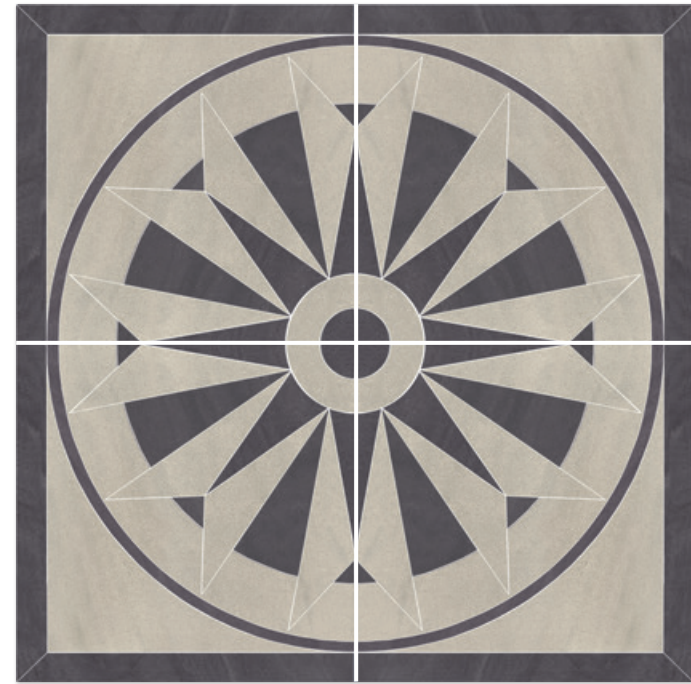

ARCESIA GRY rozeta 90×90
dostępna na zamówienie
product on special order

Skala 1:10

ARCESIA

bianco / grigio / beige / brown / mocca / grys / grafit

29,8×59,8
59,8×59,8