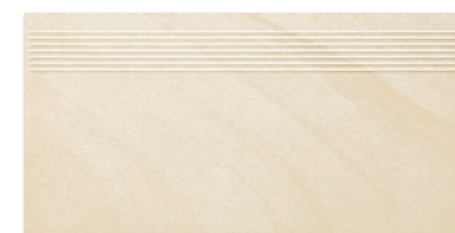

ARKESIA BIANCO stopnica prosta mat 29,8×59,8