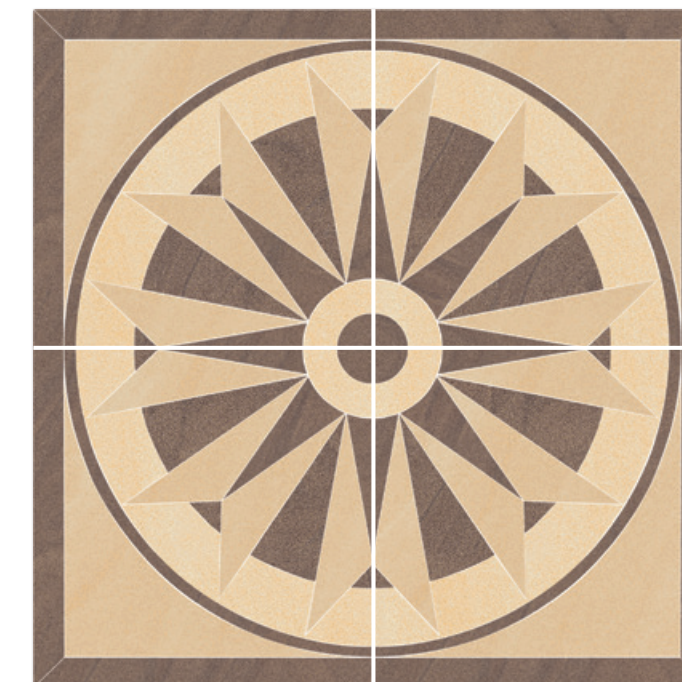

ARKESIA MOCCA mat / poler / struktura 59,8×59,8

ARKESIA MOCCA stopnica prosta mat 29,8×59,8

ARKESIA MOCCA listwa mix paski 20×52

ARKESIA MOCCA rozeta 90×90
dostępna na zamówienie
product on special order