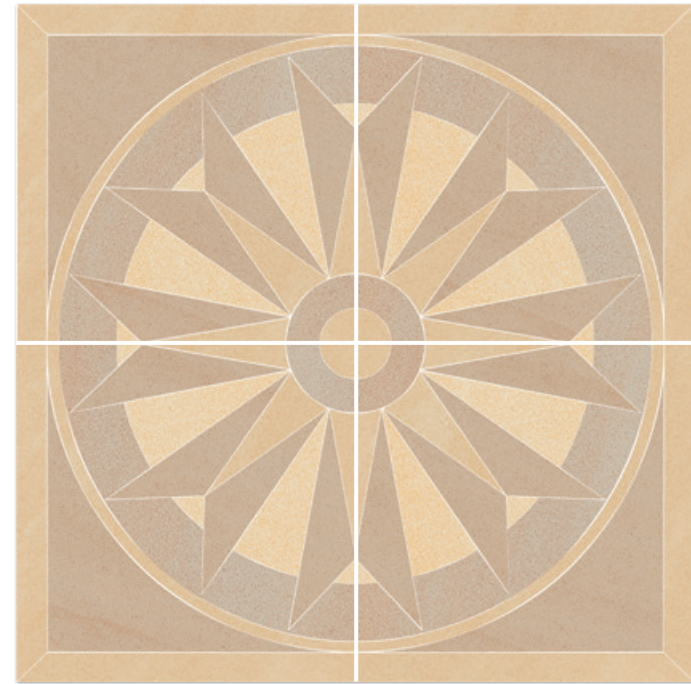

ARKESIA BEIGE mat / poler / struktura 29,8×59,8

ARKESIA BEIGE mat / poler / struktura 59,8×59,8

ARKESIA BEIGE stopnica prosta mat 29,8×59,8

ARKESIA BEIGE listwa mix paski 20×52

ARKESIA BEIGE rozeta 90×90
dostępna na zamówienie
product on special order