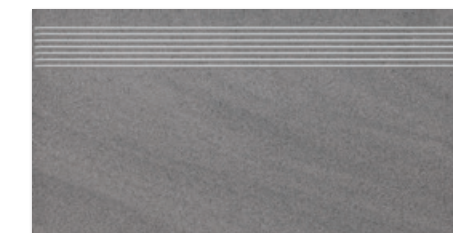

ARKESIA GRIGIO stopnica prosta mat 29,8×59,8