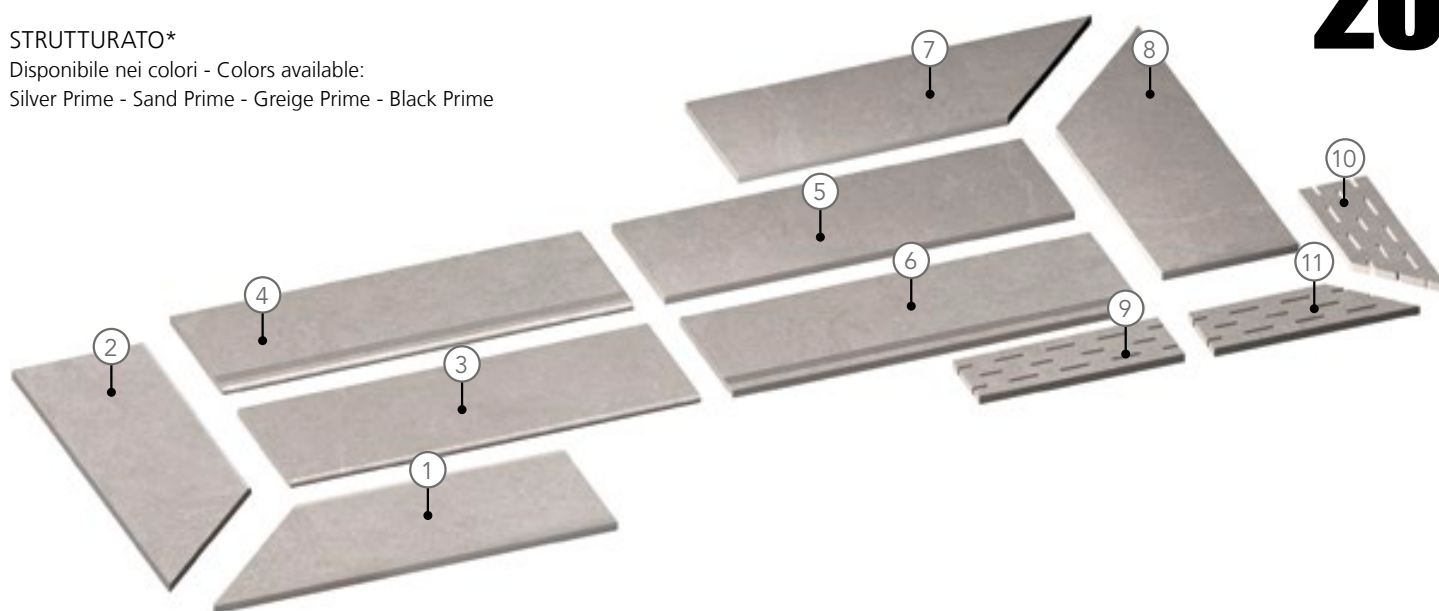

20mm

1- COSTA TORO ANGOLARE DX
30x90 cm RECT - 12"x36"
 $\pm$ 20 mm
B24 ● 115

3- COSTA TORO
30x90 cm RECT - 12"x36"
 $\pm$ 20 mm
B18 ● 188

5- COSTA RETTA
30x90 cm RECT - 12"x36"
 $\pm$ 20 mm
B12 ● 095

7- COSTA RETTA ANGOLARE DX
30x90 cm RECT - 12"x36"
 $\pm$ 20 mm
B16 ● 106

9- GRIGLIA
15x45 cm RECT - 6"x18"
 $\pm$ 20 mm
B03 ● 200

2- COSTA TORO ANGOLARE SX
30x90 cm RECT - 12"x36"
 $\pm$ 20 mm
B24 ● 115

4- COSTA TORO GRIP
30x90 cm RECT - 12"x36"
 $\pm$ 20 mm
B26 ● 114

6- COSTA RETTA GRIP
30x90 cm RECT - 12"x36"
 $\pm$ 20 mm
B23 ● 108

8- COSTA RETTA ANGOLARE SX
30x90 cm RECT - 12"x36"
 $\pm$ 20 mm
B16 ● 106

10- GRIGLIA ANGOLARE DX
15x45 cm RECT - 6"x18"
 $\pm$ 20 mm
B09 ● 213

11- GRIGLIA ANGOLARE SX
15x45 cm RECT - 6"x18"
 $\pm$ 20 mm
B09 ● 213

PEZZI SPECIALI 20 mm: venduti solo a scatole complete, lavorati solo su richiesta, consegna 30 gg.
TRIM PIECES 20 mm: only full boxes sold, manufactured only upon special request, 30 days delivery.

* La protezione antibatterica non è applicata / The antimicrobial protection is not applied