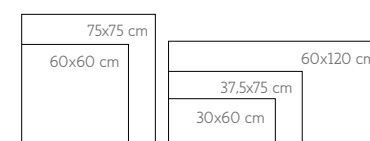

“ Esplendor puro y etéreo ”

Rvto / Wall / Rvtn: TRESANA Blanco 60x120 . Pulido
Pvto / Floor / Sol: EASTERNWOOD Pepper 22x85

60x120
23,62"x47,24"

TRESANA Blanco	60x120	23'62"x47,24"	M40	4.869.12.162	PEI 4	M32	17.869.12.162	PEI 4
TRESANA Blanco	75x75	29,53"x29,53"	M38	4.875.12.162	PEI 4	M30	17.875.12.162	PEI 4
TRESANA Blanco	37,5x75	14,76"x29,53"	M38	4.860.12.162	PEI 4	M30	17.860.12.162	PEI 4
TRESANA Blanco	60x60	23,62"x23,62"	M28	4.840.12.162	PEI 4	M18	17.840.12.162	PEI 4
TRESANA Blanco	30x60	11,92"x23,62"	M28	4.450.12.162	PEI 4	M18	17.450.12.162	PEI 4

Pure ethereal splendour.
Splendeur pure et éthérée.

Formatos.
Sizes / Formats

Formato	pz/cj	m²/cj	cj/pl	m²/pl	kg/cj	kg/pl
60X120	2	1,44	25	36	38,9	992,5
75X75	3	1,69	28	47,32	42,8	1218,4
37,5X75	6	1,69	32	54,08	41	1332
60X60	4	1,44	36	51,84	32	1172
30X60	8	1,44	40	57,6	32	1300

FOR LI

120 x 120 cm
47,24"x47,24"

Hueso | Perla