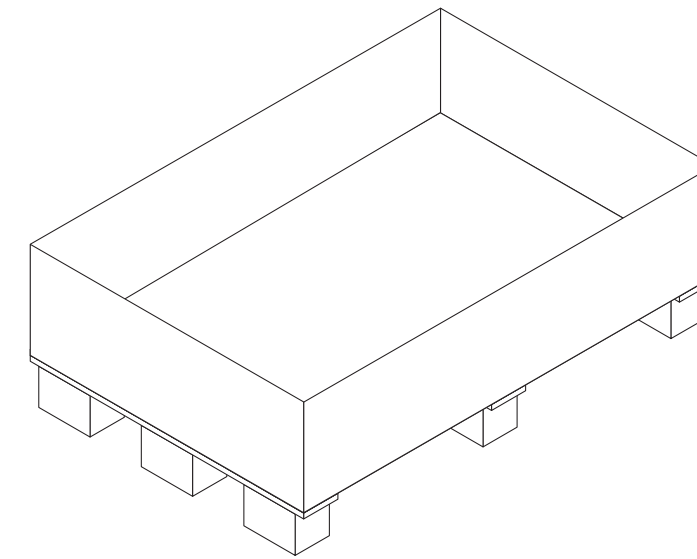

Operae

WILD

Crate / Cassa

Cavalletto / Frame

Product Type	Third Fire Decoration
Material	Gres Porcelain
Dimensions	120x278 cm 48"x110"
Pcs/Box	1
Sqm/Box	3,3360
Kg/Pcs	49,56
Pcs/Crate	18
Sqm/Crate	60,05
Kg/Crate	892,1
Kg/Empty Crate	110
Pcs/A-Frame	40
Sqm/A-Frame	133,44
Kg/A-Frame	2000
Kg/Empty A-Frame	180

*Le casse contengono un massimo di 18 lastre.
The maximum capacity of the crate is 18 slabs.

SKU Description

Cassa in legno 130x288,5xh34
51"x114"xh13,5"

*Il prezzo della cassa di legno sarà concordato in fase d'ordine.
The price of the wooden box will be agreed upon when ordering.

*Il cavalletto contiene un massimo di 40 lastre.
The maximum capacity of the frame is 40 slabs.

SKU Description

Cavalletto in legno 75x280xh160
29,6"x110,3"xh63"

*Il prezzo del cavalletto sarà concordato in fase d'ordine.
The price of the frame will be agreed upon when ordering.