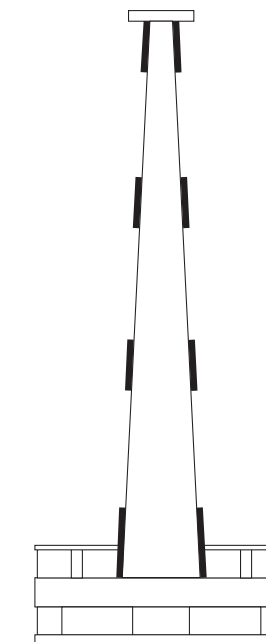

Operae

WILD

Crate / Cassa

Cavalletto / Frame

Product Type	Third Fire Decoration
Material	Gres Porcelain
Dimensions	120x278 cm 48"x110"
Pcs/Box	1
Sqm/Box	3,3360
Kg/Pcs	49,56
Pcs/Crate	18
Sqm/Crate	60,05
Kg/Crate	892,1
Kg/Empty Crate	110
Pcs/A-Frame	40
Sqm/A-Frame	133,44
Kg/A-Frame	2000
Kg/Empty A-Frame	180

*Le casse contengono un massimo di 18 lastre.
The maximum capacity of the crate is 18 slabs.

SKU Description

Cassa in legno 130x288,5xh34
51"x114"xh13,5"

*Il prezzo della cassa di legno sarà concordato in fase d'ordine.
The price of the wooden box will be agreed upon when ordering.

*Il cavalletto contiene un massimo di 40 lastre.
The maximum capacity of the frame is 40 slabs.

SKU Description

Cavalletto in legno 75x280xh160
29,6"x110,3"xh63"

*Il prezzo del cavalletto sarà concordato in fase d'ordine.
The price of the frame will be agreed upon when ordering.