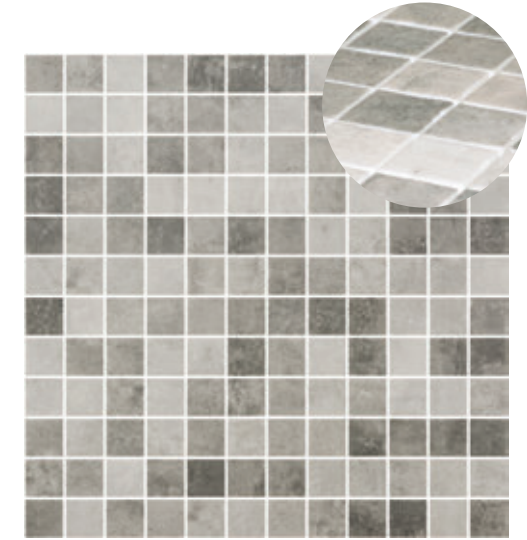

ZEMENT

25x25 mm (1"x1")

Zement Oxide Light

ONIX

SHEET HOJA

size / dimensión:
311x311 mm (12.24"x12.24")
thickness / espesor:
4,9 mm (0.19")
weight / peso:
0,91 Kg (2.01 lb)

BOX CAJA

sheets / hojas:
5
quantity / cantidad:
0,49 m² (5.27 sqft)
weight / peso:
4,57 kg (10.1 lb)

2003543 Zement Oxide Light (390)

2003541 Zement Grey (390)