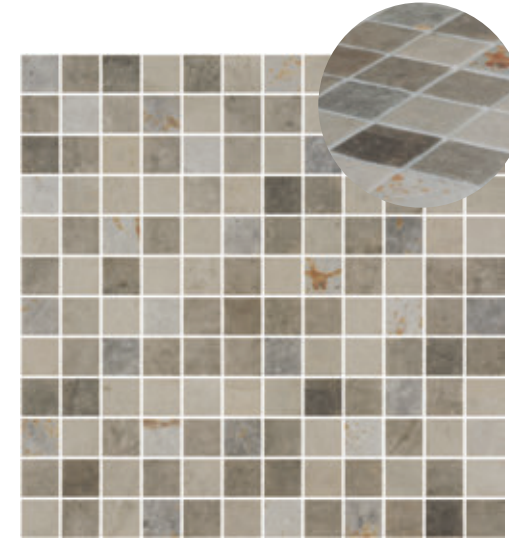

ZEMENT

25x25 mm (1"x1")

Zement Oxide Light

ONIX

SHEET HOJA

size / dimensión:
311x311 mm (12.24"x12.24")
thickness / espesor:
4,9 mm (0.19")
weight / peso:
0,91 Kg (2.01 lb)

BOX CAJA

sheets / hojas:
5
quantity / cantidad:
0,49 m² (5.27 sqft)
weight / peso:
4,57 kg (10.1 lb)

2003543 Zement Oxide Light (390)

2003541 Zement Grey (390)