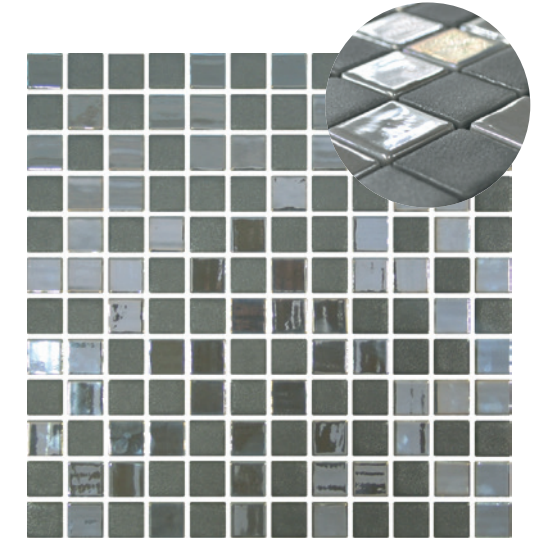

**2002248 StoneGlass Opalo Gris** (400)  
25011, Opalo Gris

**2000124 StoneGlass Opalo Blanco** (400)  
25013, Opalo Blanco