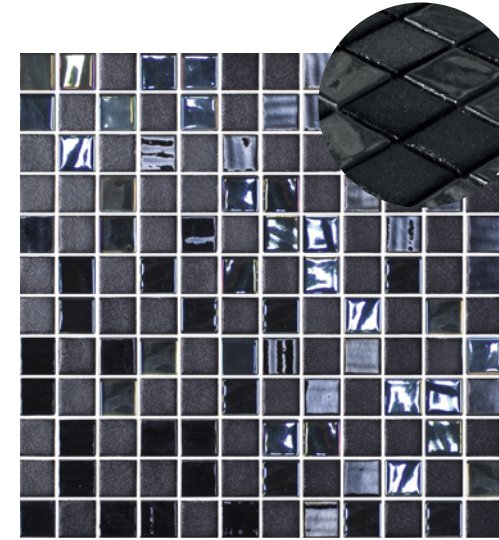

2000125 StoneGlass Opalo Negro (400)
25010, Opalo Negro