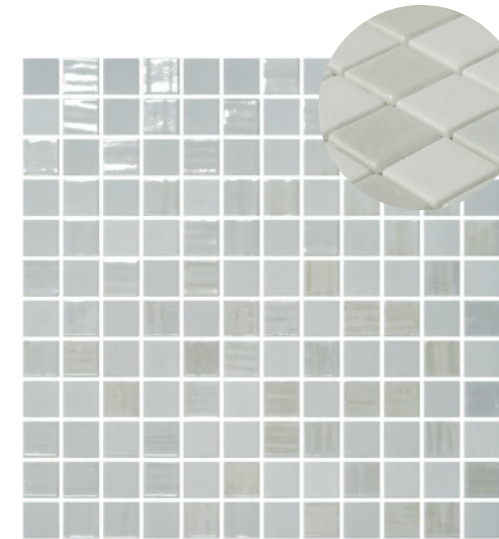

## EURO PALLET EURO PALLET

quantity / cantidad:  
82,32 m<sup>2</sup> (886.1 sqft)  
boxes / cajas:  
84  
gross weight / peso bruto:  
767,76 Kg (1.692 lb)

**2000125 StoneGlass Opalo Negro** (400)  
25010, Opalo Negro

**2002248 StoneGlass Opalo Gris** (400)  
25011, Opalo Gris

**2000124 StoneGlass Opalo Blanco** (400)  
25013, Opalo Blanco