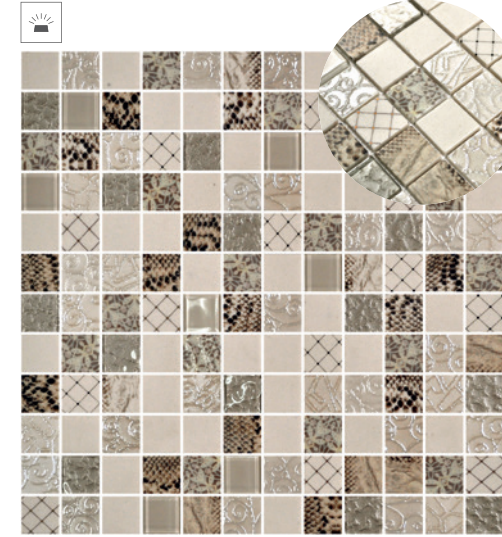

2002767 Reptilia*

(570)