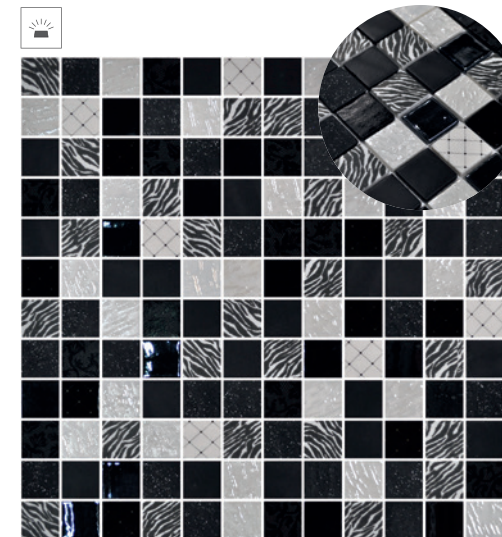

SAVAGE

25x25 mm (1"x1")

ONIX

Equus

SHEET HOJA

size / dimensión:
311x311 mm (12.24"x12.24")
thickness / espesor:
4,9 mm (0.19")
weight / peso:
0,91 Kg (2.01 lb)

BOX CAJA

sheets / hojas:
5
quantity / cantidad:
0,49 m² (5.27 sqft)
weight / peso:
4,57 kg (10.1 lb)

2002767 Reptilia*

(570)

2002771 Savana*

(570)

2002768 Equus*

(570)