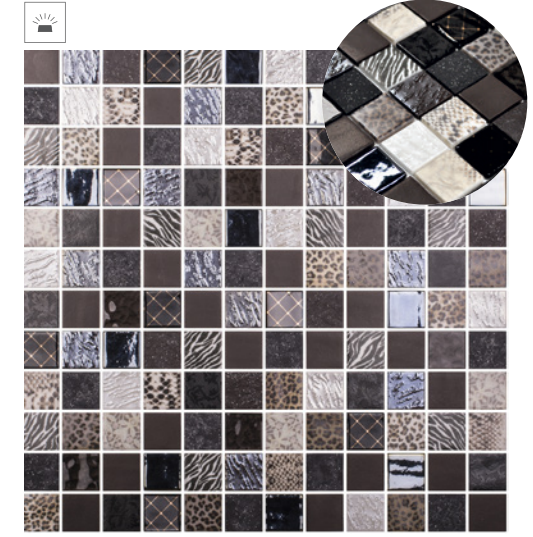

SAVAGE

25x25 mm (1"x1")

ONIX

Equus

SHEET HOJA

size / dimensión:
311x311 mm (12.24"x12.24")
thickness / espesor:
4,9 mm (0.19")
weight / peso:
0,91 Kg (2.01 lb)

BOX CAJA

sheets / hojas:
5
quantity / cantidad:
0,49 m² (5.27 sqft)
weight / peso:
4,57 kg (10.1 lb)

2002767 Reptilia*

(570)

2002771 Savana*

(570)

2002768 Equus*

(570)