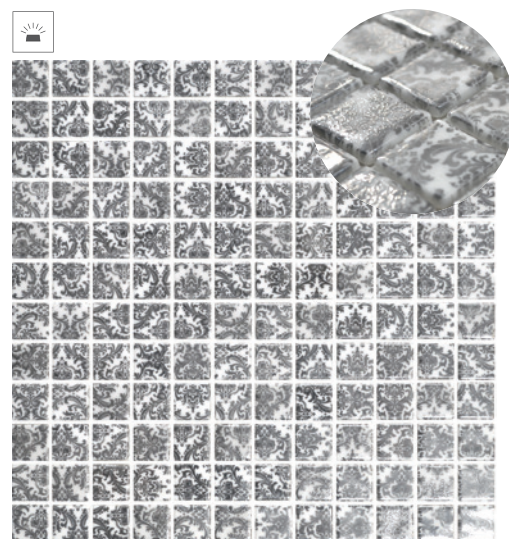

2002798 Wazán* (632)