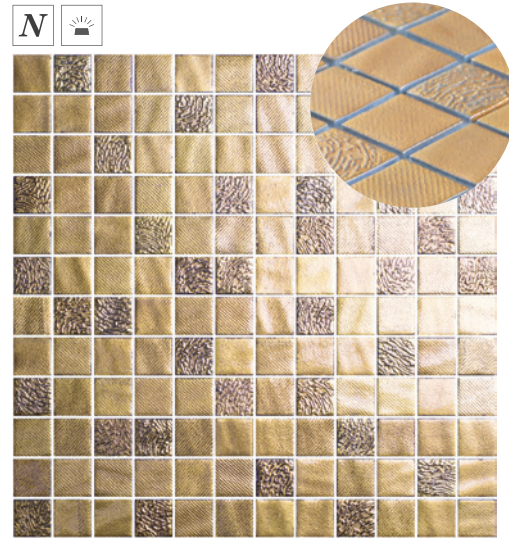

RIF

25x25 mm (1"x1")

**SHEET
HOJA**

size / dimensión:
311x311 mm (12.24"x12.24")
thickness / espesor:
4,9 mm (0.19")
weight / peso:
0,91 Kg (2.01 lb)

**BOX
CAJA**

sheets / hojas:
5
quantity / cantidad:
0,49 m² (5.27 sqft)
weight / peso:
4,57 kg (10.1 lb)

**PALLET
PALET**

quantity / cantidad:
105,84 m² (1.139 sqft)
boxes / cajas:
216
gross weight / peso bruto:
987,12 kg (2.175 lb)

**EURO PALLET
EURO PALET**

quantity / cantidad:
70,56 m² (759.5 sqft)
boxes / cajas:
144
gross weight / peso bruto:
658 Kg (1.450 lb)

2003819 Agadir* (660)