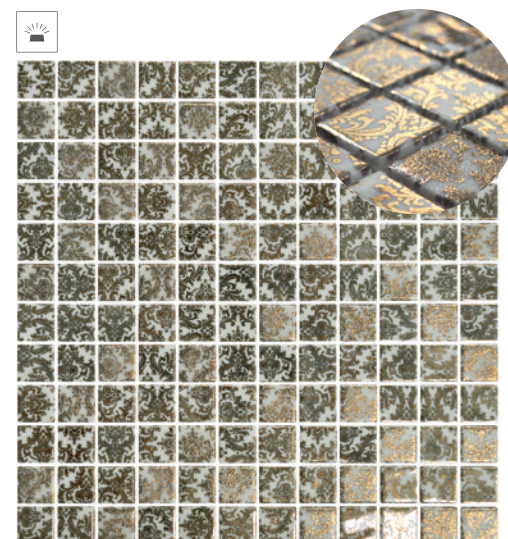

2002797 Meknes* (632)