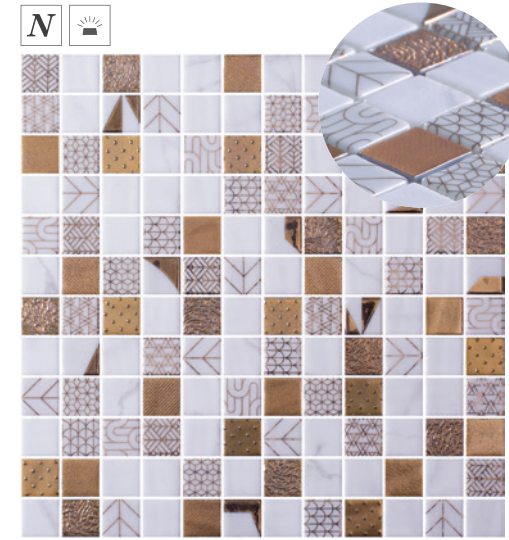

RIF LITE

25x25 mm (1"x1")

ONIX

Alexandria

SHEET HOJA	BOX CAJA	PALLET PALET	EURO PALLET EURO PALET
size / dimensión: 311x311 mm (12.24"x12.24")	sheets / hojas: 5	quantity / cantidad: 105,84 m ² (1,139 sqft)	quantity / cantidad: 70,56 m ² (759.5 sqft)
thickness / espesor: 4,9 mm (0.19")	quantity / cantidad: 0,49 m ² (5.27 sqft)	boxes / cajas: 216	boxes / cajas: 144
weight / peso: 0,91 Kg (2.01 lb)	weight / peso: 4,57 kg (10.1 lb)	gross weight / peso bruto: 987,12 kg (2,175 lb)	gross weight / peso bruto: 658 Kg (1,450 lb)