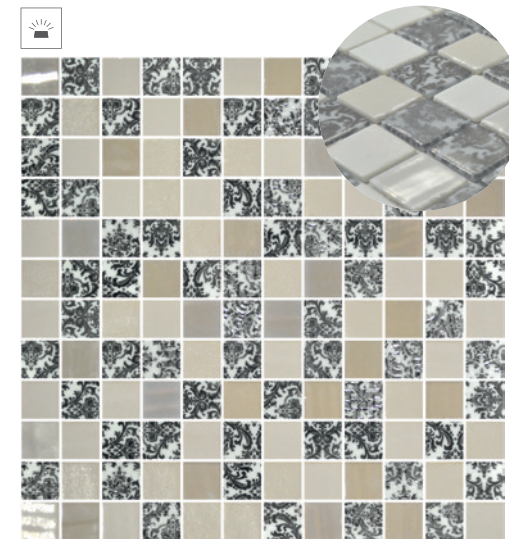

2002979 Nekor*

(642)