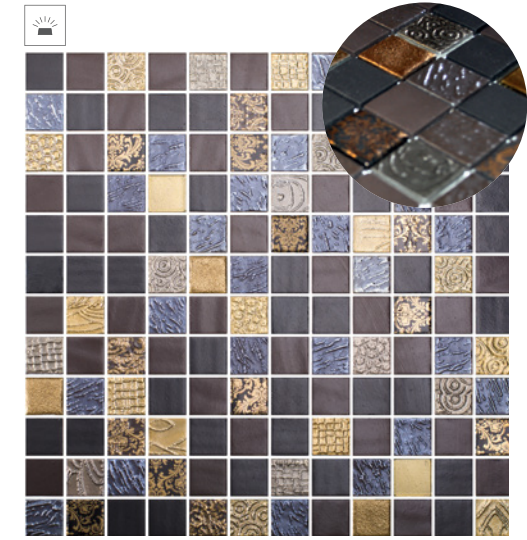

2002977 Xauen*

(620)