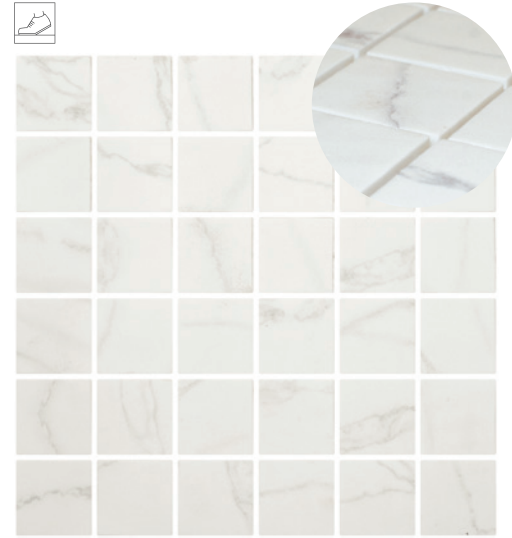

PENTA ECOSTONES

50x50 mm (2"x2")

Penta Venato White | Penta Nero Calatorrao | Penta Onice Matte

ONIX

PENTA ECOSTONES

50x50 mm (2"x2")

SHEET HOJA

size / dimensión:
311x311 mm (12.24"x12.24")
thickness / espesor:
5,3 mm (0.208")
weight / peso:
1,07 Kg 2.35 lb

EURO PALLET EURO PALET

quantity / cantidad:
70,56 m² (759.5 sqft)
boxes / cajas:
144
gross weight / peso bruto:
770 Kg (1.697 lb)

2003570 Penta Venato White Matte (422)

2003623 Penta Greige Matte (422)

2003624 Penta Cream Matte (422)

2003556 Penta Mix Shade Matte (427)

2003553 Penta Onice Matte (422)

2003554 Penta Nero Calatorao Matte (427)

2003569 Penta Frisia Silver (459)

Penta Venato White Matte