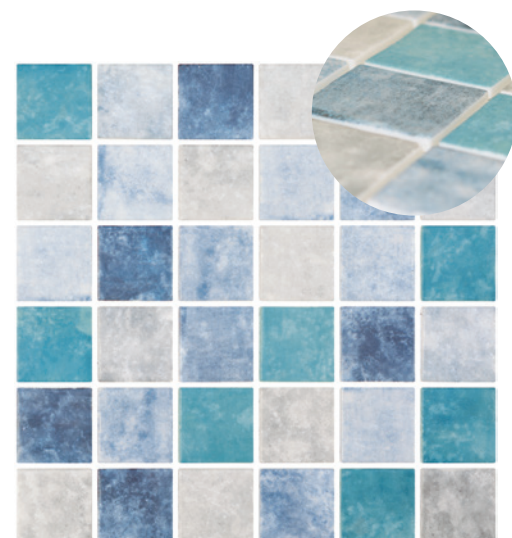

PENTA ECOSTONES

50x50 mm (2"x2")

Penta Venato White | Penta Nero Calatorrao | Penta Onice Matte

ONIX

PENTA ECOSTONES

50x50 mm (2"x2")

SHEET HOJA

size / dimensión:
311x311 mm (12.24"x12.24")
thickness / espesor:
5,3 mm (0.208")
weight / peso:
1,07 Kg 2.35 lb

EURO PALLET EURO PALET

quantity / cantidad:
70,56 m² (759.5 sqft)
boxes / cajas:
144
gross weight / peso bruto:
770 Kg (1.697 lb)

2003570 Penta Venato White Matte (422)

2003623 Penta Greige Matte (422)

2003624 Penta Cream Matte (422)

2003556 Penta Mix Shade Matte (427)

2003553 Penta Onice Matte (422)

2003554 Penta Nero Calatorao Matte (427)

2003569 Penta Frisia Silver (459)

Penta Venato White Matte