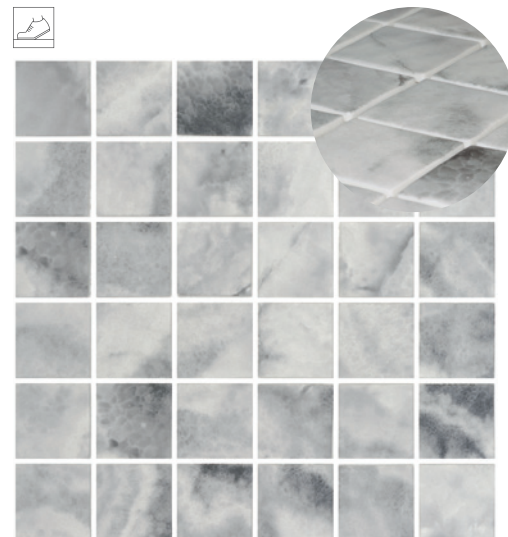

PENTA ECOSTONES

50x50 mm (2"x2")

Penta Venato White | Penta Nero Calatorrao | Penta Onice Matte

ONIX

PENTA ECOSTONES

50x50 mm (2"x2")

SHEET HOJA

size / dimensión:
311x311 mm (12.24"x12.24")
thickness / espesor:
5,3 mm (0.208")
weight / peso:
1,07 Kg 2.35 lb

EURO PALLET EURO PALET

quantity / cantidad:
70,56 m² (759.5 sqft)
boxes / cajas:
144
gross weight / peso bruto:
770 Kg (1.697 lb)

2003570 Penta Venato White Matte (422)

2003623 Penta Greige Matte (422)

2003624 Penta Cream Matte (422)

2003556 Penta Mix Shade Matte (427)

2003553 Penta Onice Matte (422)

2003554 Penta Nero Calatorao Matte (427)

2003569 Penta Frisia Silver (459)

Penta Venato White Matte