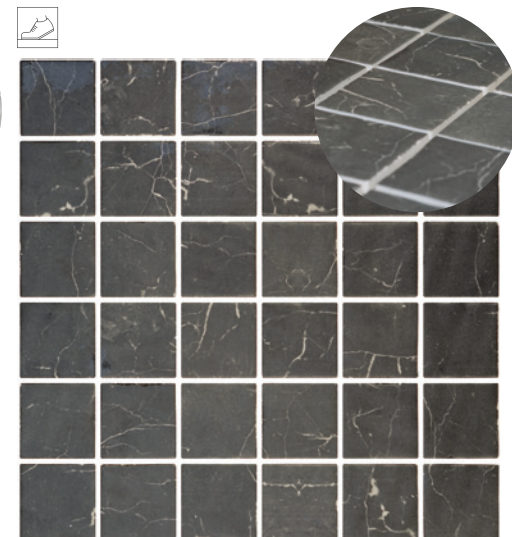

EURO PALLET EURO PALET

quantity / cantidad:
70,56 m² (759.5 sqft)
boxes / cajas:
144
gross weight / peso bruto:
770 Kg (1.697 lb)

2003570 Penta Venato White Matte (422)

2003623 Penta Greige Matte (422)

2003624 Penta Cream Matte (422)

2003556 Penta Mix Shade Matte (427)

2003553 Penta Onice Matte (422)

2003554 Penta Nero Calatorao Matte (427)

2003569 Penta Frisia Silver (459)

Penta Venato White Matte