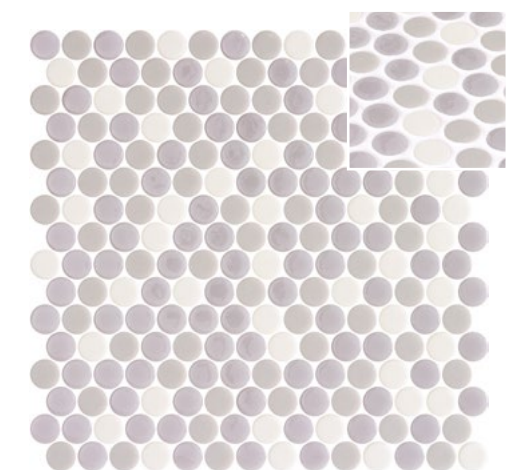

- ø 19 mm - 0,74"
- Pg
-
- m*
-

PENNY BLENDS

2005021 Penny Natureglass Opalo Black 424

2005022 Penny Natureglass Opalo White 424

2005029 Penny Almond Matte 390

2005023 Penny Black Matt Shiny 390

2005026 Penny White Matt Shiny 390

2005028 Penny Haiku 390

2005024 Penny Smooth Grey Matt Shiny 390

2005025 Penny Taupe Matt Shiny 390

2005027 Penny Cinza 390

Penny Black Matt Shiny