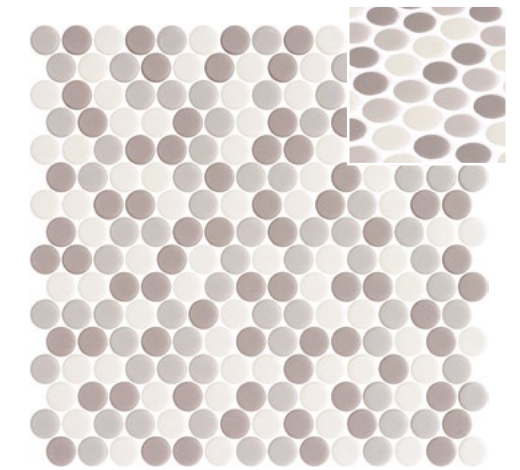

- ø 19 mm - 0,74"
- Pg
-
- m*
-

PENNY BLENDS

2005021 Penny Natureglass Opalo Black 424

2005022 Penny Natureglass Opalo White 424

2005029 Penny Almond Matte 390

2005023 Penny Black Matt Shiny 390

2005026 Penny White Matt Shiny 390

2005028 Penny Haiku 390

2005024 Penny Smooth Grey Matt Shiny 390

2005025 Penny Taupe Matt Shiny 390

2005027 Penny Cinza 390

Penny Black Matt Shiny