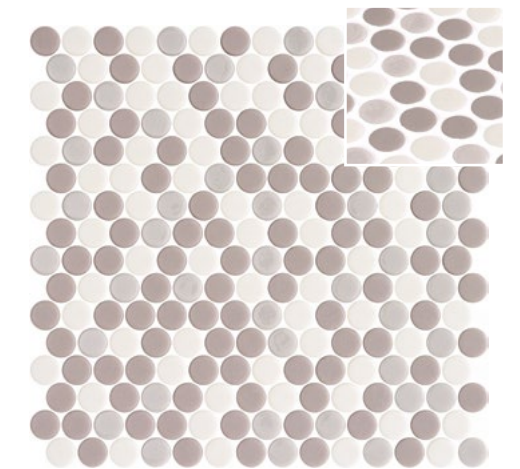

- ø 19 mm - 0,74"
- Pg
-
- m*
-

PENNY BLENDS

2005021 Penny Natureglass Opalo Black 424

2005022 Penny Natureglass Opalo White 424

2005029 Penny Almond Matte 390

2005023 Penny Black Matt Shiny 390

2005026 Penny White Matt Shiny 390

2005028 Penny Haiku 390

2005024 Penny Smooth Grey Matt Shiny 390

2005025 Penny Taupe Matt Shiny 390

2005027 Penny Cinza 390

Penny Black Matt Shiny