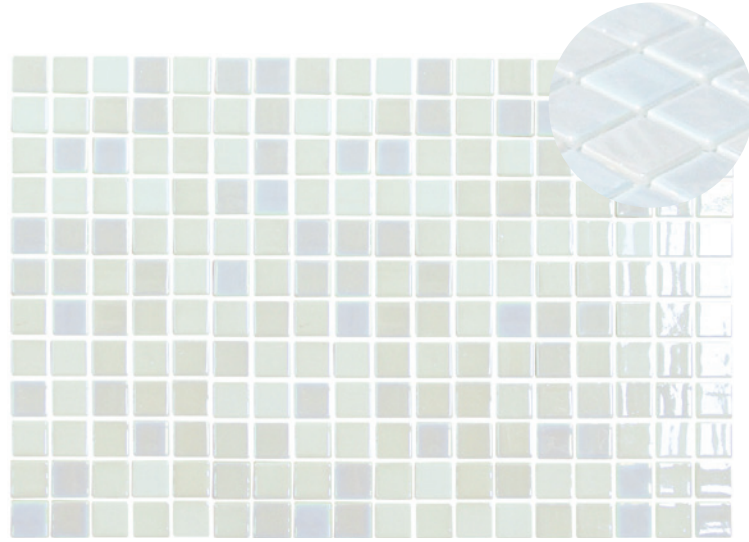

OPALO

25x25 mm (1"x1")

Opalo Blanco

ONIX

OPALO

25x25 mm (1"x1")

SHEET HOJA

size / dimensión:
310x467 mm (12.2"x18.1")
thickness / espesor:
4,9 mm (0.19")
weight / peso:
1,32 Kg (2.89 lb)

EURO PALETT EURO PALET

quantity / cantidad:
101,5 m² (1,092 sqft)
boxes / cajas:
50
gross weight / peso bruto:
957 Kg (2,109 lb)

2000205 Opalo Blanco

(422)

2003329 Opalo Iridescent Turquoise

(425)

2002791 Opalo Bone

(422)

2002210 Opalo Gris

(422)

2001201 Opalo Turquesa

(422)

2000213 Opalo Iridescent Blue

(425)

2000206 Opalo Negro