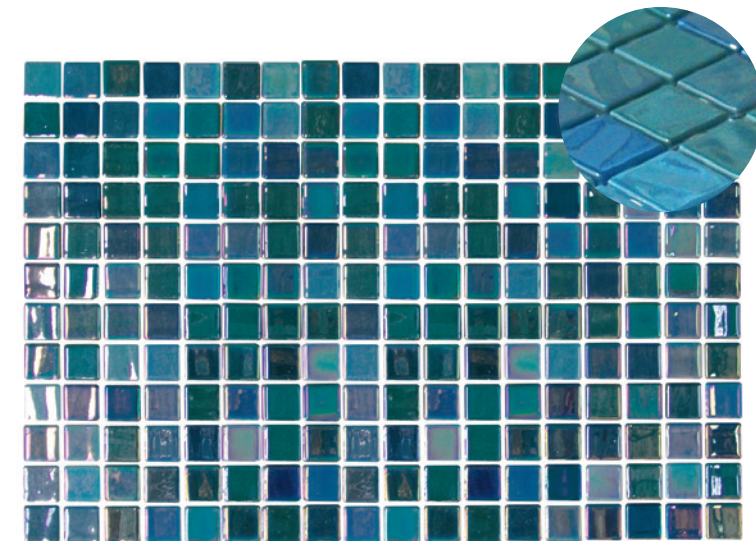

EURO PALETT EURO PALET

quantity / cantidad:
101,5 m² (1,092 sqft)
boxes / cajas:
50
gross weight / peso bruto:
957 Kg (2,109 lb)

2000205 Opalo Blanco

(422)

2003329 Opalo Iridescent Turquoise

(425)

2002791 Opalo Bone

(422)

2002210 Opalo Gris

(422)

2001201 Opalo Turquesa

(422)

2000213 Opalo Iridescent Blue

(425)

2000206 Opalo Negro