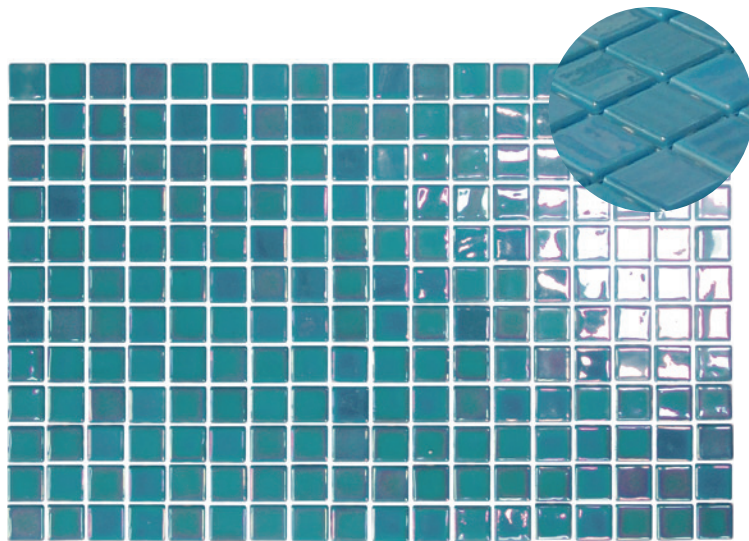

EURO PALETT EURO PALET

quantity / cantidad:
101,5 m² (1,092 sqft)
boxes / cajas:
50
gross weight / peso bruto:
957 Kg (2,109 lb)

2000205 Opalo Blanco

(422)

2003329 Opalo Iridescent Turquoise

(425)

2002791 Opalo Bone

(422)

2002210 Opalo Gris

(422)

2001201 Opalo Turquesa

(422)

2000213 Opalo Iridescent Blue

(425)

2000206 Opalo Negro