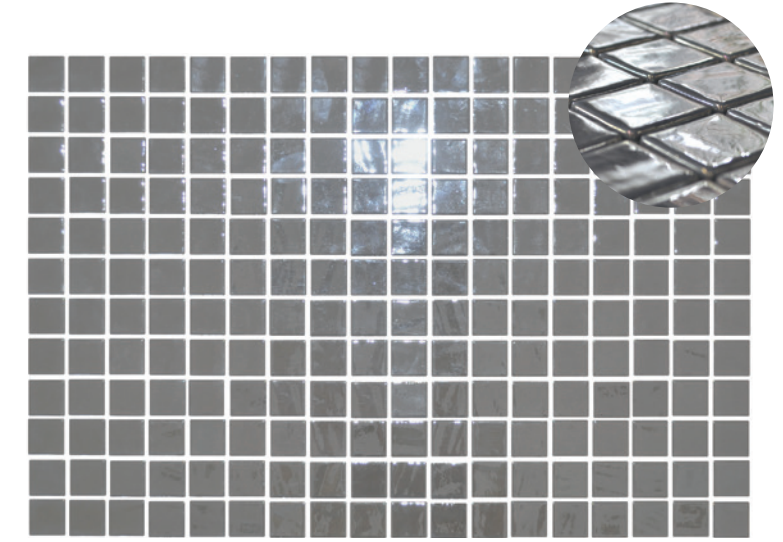

EURO PALETT EURO PALET

quantity / cantidad:
101,5 m² (1,092 sqft)
boxes / cajas:
50
gross weight / peso bruto:
957 Kg (2,109 lb)

2000205 Opalo Blanco

(422)

2003329 Opalo Iridescent Turquoise

(425)

2002791 Opalo Bone

(422)

2002210 Opalo Gris

(422)

2001201 Opalo Turquesa

(422)

2000213 Opalo Iridescent Blue

(425)

2000206 Opalo Negro