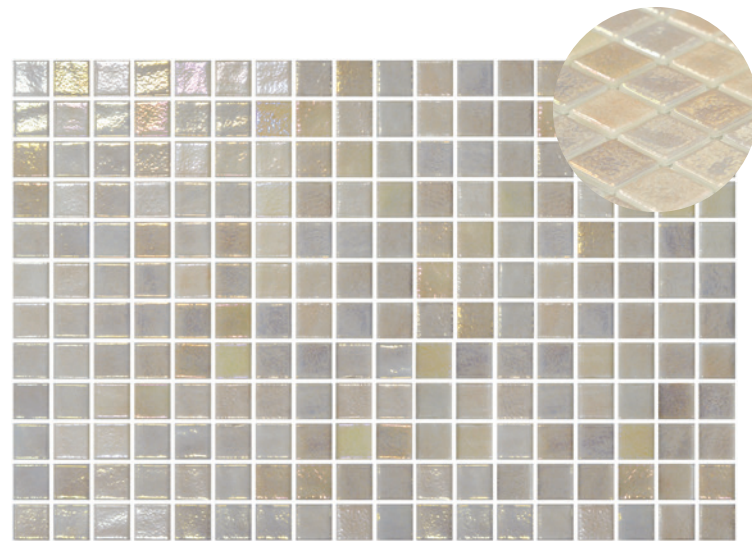

Opalescent Mix Azul

ONIX

2003635 Opalescent Azul Celeste

(300)

2003634 Opalescent Azul Cielo

(300)

2003633 Opalescent Azul Marino

(300)

(300)

2003636 Opalescent Verde

(300)

2003637 Opalescent Verde Claro

(300)

2003638 Opalescent Beige

Opalescent Verde Claro

Opalescent Verde Claro