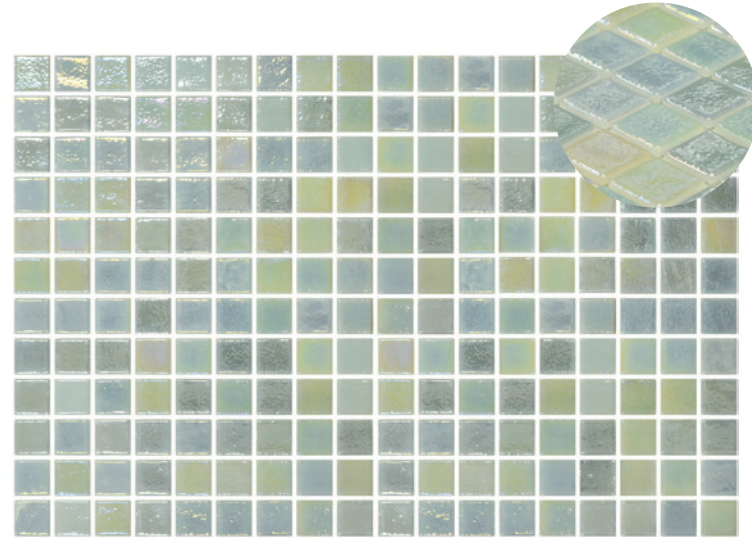

Opalescent Mix Azul

ONIX

2003635 Opalescent Azul Celeste

(300)

2003634 Opalescent Azul Cielo

(300)

2003633 Opalescent Azul Marino

(300)

(300)

2003636 Opalescent Verde

(300)

2003637 Opalescent Verde Claro

(300)

2003638 Opalescent Beige

Opalescent Verde Claro

Opalescent Verde Claro