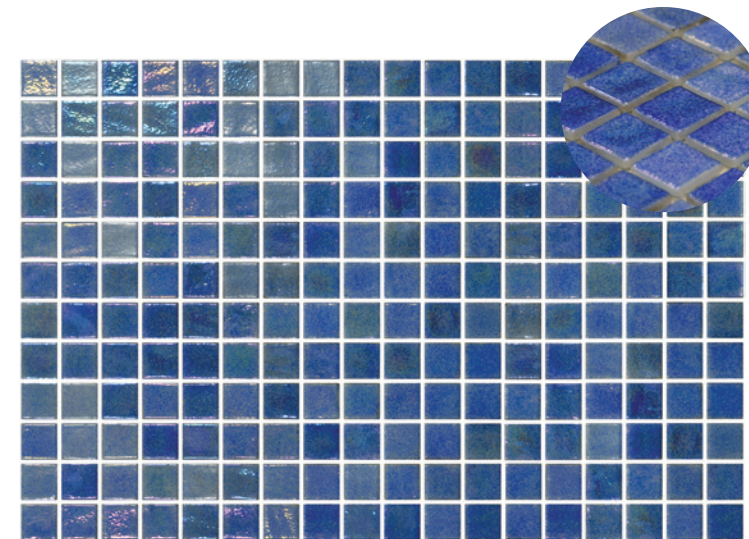

Opalescent Mix Azul

ONIX

2003635 Opalescent Azul Celeste

(300)

2003634 Opalescent Azul Cielo

(300)

2003633 Opalescent Azul Marino

(300)