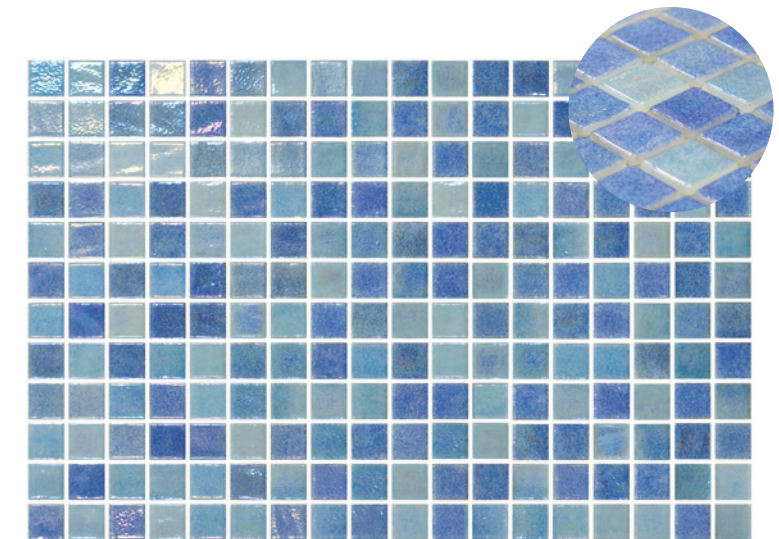

Opalescent Mix Azul

ONIX

2003635 Opalescent Azul Celeste

(300)

2003634 Opalescent Azul Cielo

(300)

2003633 Opalescent Azul Marino

(300)