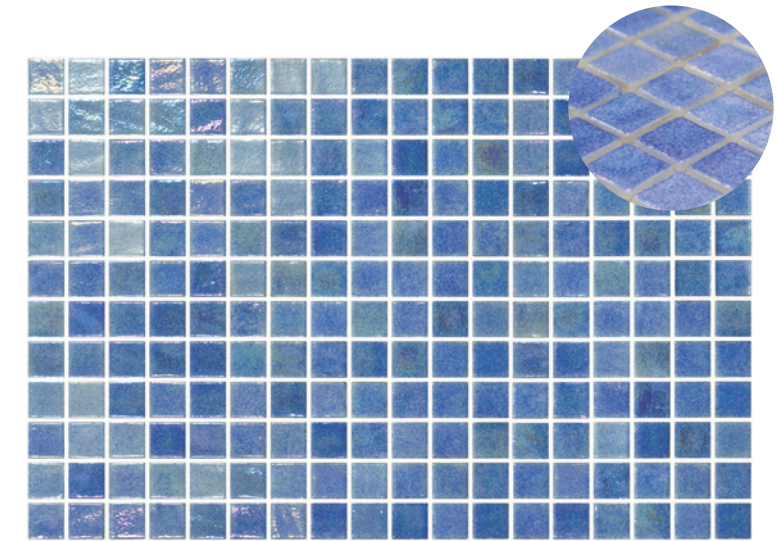

Opalescent Mix Azul

ONIX

2003635 Opalescent Azul Celeste

(300)

2003634 Opalescent Azul Cielo

(300)

2003633 Opalescent Azul Marino

(300)