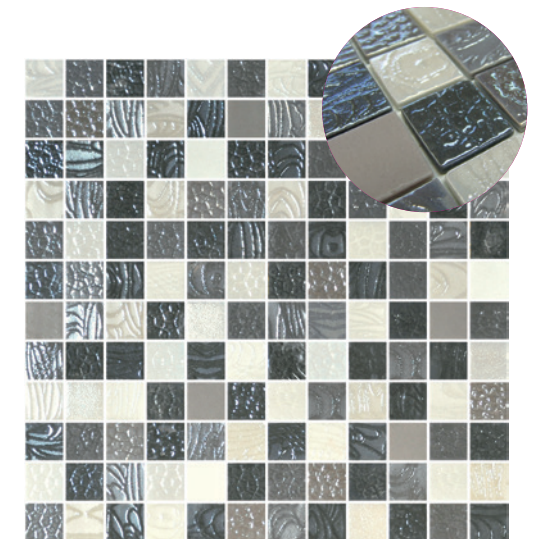

# NATURE BLENDS

25x25 mm (1"x1")

Navia

ONIX

**SHEET  
HOJA**

size / dimensión:  
311x311 mm (12.24"x12.24")  
thickness / espesor:  
4,9 mm (0.19")  
weight / peso:  
0,91 Kg (2.01 lb)

**BOX  
CAJA**

sheets / hojas:  
5  
quantity / cantidad:  
0,49 m<sup>2</sup> (5.27 sqft)  
weight / peso:  
4,57 kg (10.1 lb)

2002706 Navia

(472)

2002530 Manatí

(472)

2002354 Indor

(472)

2002358 Atlántico

(472)