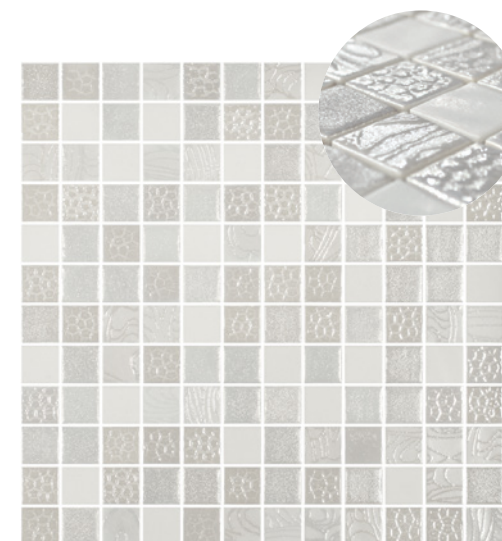

# NATURE BLENDS

25x25 mm (1"x1")

Navia

ONIX

**SHEET  
HOJA**

size / dimensión:  
311x311 mm (12.24"x12.24")  
thickness / espesor:  
4,9 mm (0.19")  
weight / peso:  
0,91 Kg (2.01 lb)

**BOX  
CAJA**

sheets / hojas:  
5  
quantity / cantidad:  
0,49 m<sup>2</sup> (5.27 sqft)  
weight / peso:  
4,57 kg (10.1 lb)

2002706 Navia

(472)

2002530 Manatí

(472)

2002354 Indor

(472)

2002358 Atlántico

(472)