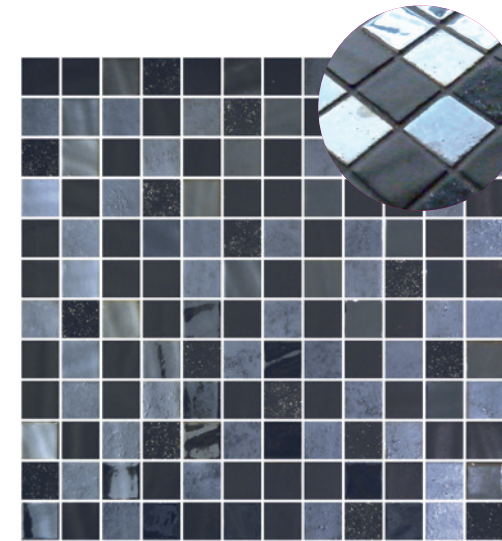

2002706 Navia

(472)