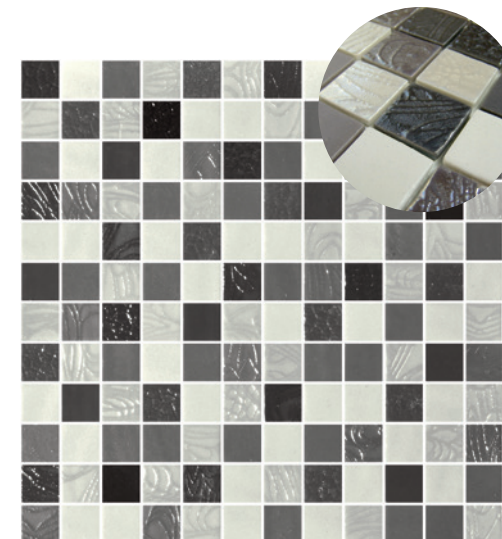

2002354 Indor

(472)