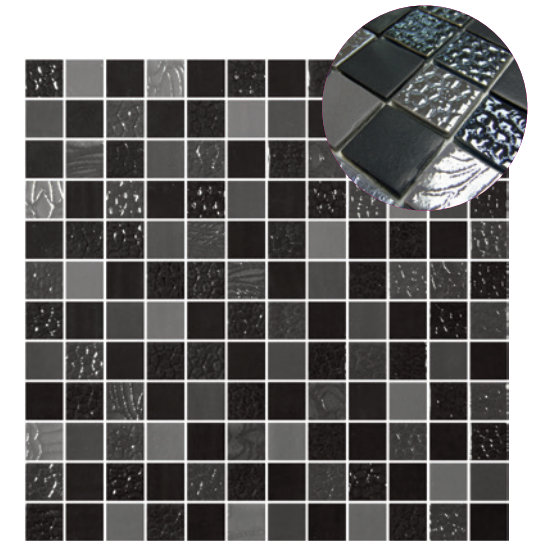

2002530 Manatí

(472)