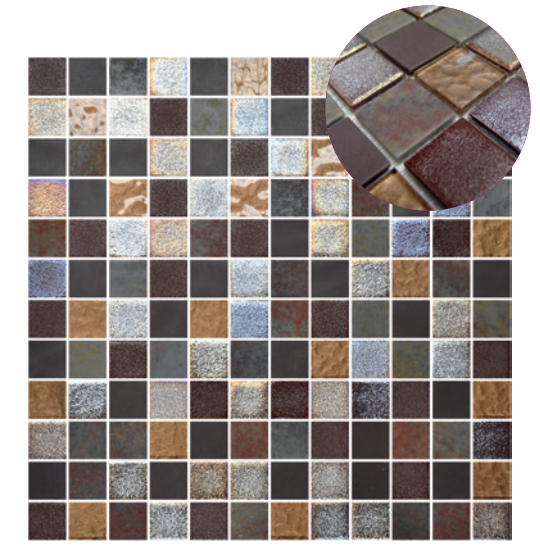

MYSTIC GLASS

25x25 mm (1"x1")

ONIX

Agata Diamond Black

SHEET HOJA	BOX CAJA	PALET PALET	EURO PALET EURO PALET
size / dimensión: 311x311 mm (12.24"x12.24")	sheets / hojas: 5	quantity / cantidad: 105,84 m ² (1,139 sqft)	quantity / cantidad: 70,56 m ² (759.5 sqft)
thickness / espesor: 4,9 mm (0.19")	quantity / cantidad: 0,49 m ² (5.27 sqft)	boxes / cajas: 216	boxes / cajas: 144
weight / peso: 0,91 Kg (2.01 lb)	weight / peso: 4,57 kg (10.1 lb)	gross weight / peso bruto: 987,12 kg (2,175 lb)	gross weight / peso bruto: 658 Kg (1,450 lb)

2002340 Amber (510)

2002364 Savina (510)

2002368 Arola* (530)

2002528 Islande (510)

2002686 Agata Diamond Black* (510)