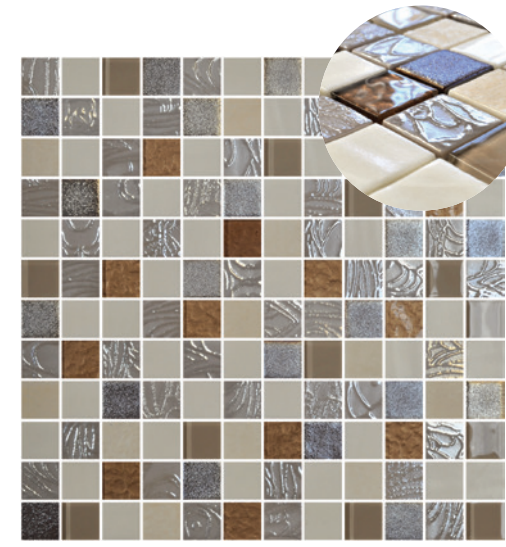

MYSTIC GLASS

25x25 mm (1"x1")

ONIX

Agata Diamond Black

SHEET HOJA	BOX CAJA	PALET PALET	EURO PALET EURO PALET
size / dimensión: 311x311 mm (12.24"x12.24")	sheets / hojas: 5	quantity / cantidad: 105,84 m ² (1,139 sqft)	quantity / cantidad: 70,56 m ² (759.5 sqft)
thickness / espesor: 4,9 mm (0.19")	quantity / cantidad: 0,49 m ² (5.27 sqft)	boxes / cajas: 216	boxes / cajas: 144
weight / peso: 0,91 Kg (2.01 lb)	weight / peso: 4,57 kg (10.1 lb)	gross weight / peso bruto: 987,12 kg (2,175 lb)	gross weight / peso bruto: 658 Kg (1,450 lb)

2002340 Amber (510)

2002364 Savina (510)

2002368 Arola* (530)

2002528 Islande (510)

2002686 Agata Diamond Black* (510)