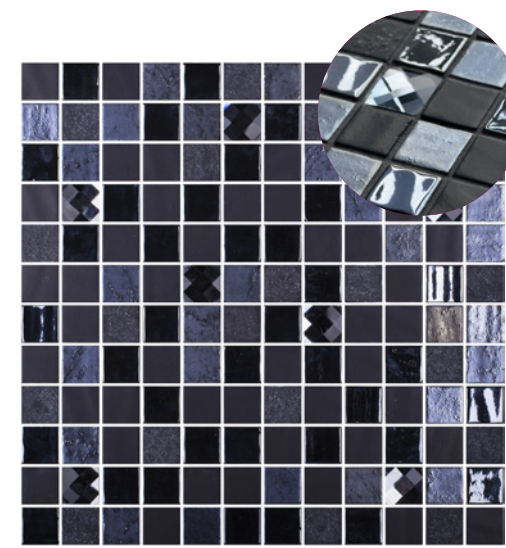

MYSTIC GLASS

25x25 mm (1"x1")

ONIX

Agata Diamond Black

SHEET HOJA	BOX CAJA	PALET PALET	EURO PALET EURO PALET
size / dimensión: 311x311 mm (12.24"x12.24")	sheets / hojas: 5	quantity / cantidad: 105,84 m ² (1,139 sqft)	quantity / cantidad: 70,56 m ² (759.5 sqft)
thickness / espesor: 4,9 mm (0.19")	quantity / cantidad: 0,49 m ² (5.27 sqft)	boxes / cajas: 216	boxes / cajas: 144
weight / peso: 0,91 Kg (2.01 lb)	weight / peso: 4,57 kg (10.1 lb)	gross weight / peso bruto: 987,12 kg (2,175 lb)	gross weight / peso bruto: 658 Kg (1,450 lb)

2002340 Amber (510)

2002364 Savina (510)

2002368 Arola* (530)

2002528 Islande (510)

2002686 Agata Diamond Black* (510)