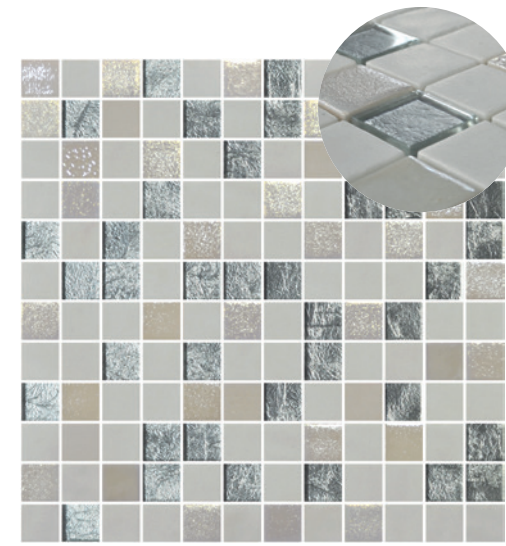

MYSTIC GLASS

25x25 mm (1"x1")

ONIX

Agata Diamond Black

SHEET HOJA	BOX CAJA	PALET PALET	EURO PALET EURO PALET
size / dimensión: 311x311 mm (12.24"x12.24")	sheets / hojas: 5	quantity / cantidad: 105,84 m ² (1,139 sqft)	quantity / cantidad: 70,56 m ² (759.5 sqft)
thickness / espesor: 4,9 mm (0.19")	quantity / cantidad: 0,49 m ² (5.27 sqft)	boxes / cajas: 216	boxes / cajas: 144
weight / peso: 0,91 Kg (2.01 lb)	weight / peso: 4,57 kg (10.1 lb)	gross weight / peso bruto: 987,12 kg (2,175 lb)	gross weight / peso bruto: 658 Kg (1,450 lb)

2002340 Amber (510)

2002364 Savina (510)

2002368 Arola* (530)

2002528 Islande (510)

2002686 Agata Diamond Black* (510)