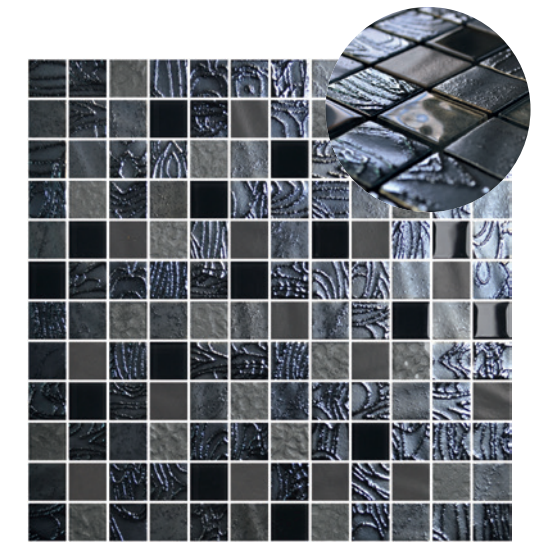

MYSTIC GLASS

25x25 mm (1"x1")

ONIX

Agata Diamond Black

SHEET HOJA	BOX CAJA	PALET PALET	EURO PALET EURO PALET
size / dimensión: 311x311 mm (12.24"x12.24")	sheets / hojas: 5	quantity / cantidad: 105,84 m ² (1,139 sqft)	quantity / cantidad: 70,56 m ² (759.5 sqft)
thickness / espesor: 4,9 mm (0.19")	quantity / cantidad: 0,49 m ² (5.27 sqft)	boxes / cajas: 216	boxes / cajas: 144
weight / peso: 0,91 Kg (2.01 lb)	weight / peso: 4,57 kg (10.1 lb)	gross weight / peso bruto: 987,12 kg (2,175 lb)	gross weight / peso bruto: 658 Kg (1,450 lb)

2002340 Amber (510)

2002364 Savina (510)

2002368 Arola* (530)

2002528 Islande (510)

2002686 Agata Diamond Black* (510)