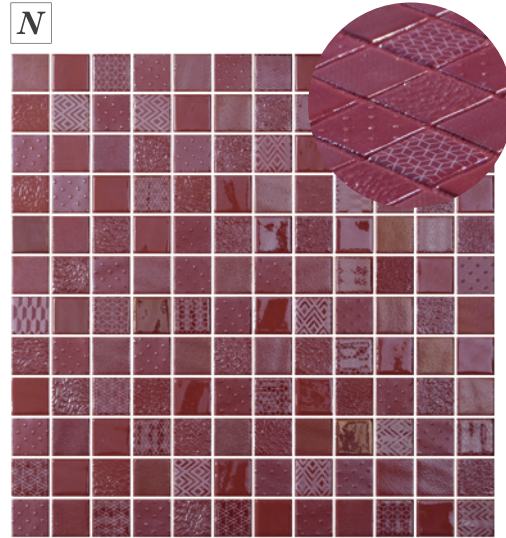

METAL BLENDS

25x25 mm (1"x1")

SHEET HOJA

size / dimensión:
311x311 mm (12.24"x12.24")
thickness / espesor:
4,9 mm (0.19")
weight / peso:
0,91 Kg (2.01 lb)

BOX CAJA

sheets / hojas:
5
quantity / cantidad:
0,49 m² (5.27 sqft)
weight / peso:
4,57 kg (10.1 lb)

PALLET PALET

quantity / cantidad:
105,84 m² (1.139 sqft)
boxes / cajas:
216
gross weight / peso bruto:
987,12 kg (2.175 lb)

EURO PALLET EURO PALET

quantity / cantidad:
70,56 m² (759.5 sqft)
boxes / cajas:
144
gross weight / peso bruto:
658 Kg (1.450 lb)

N

2003822 Metal Russet