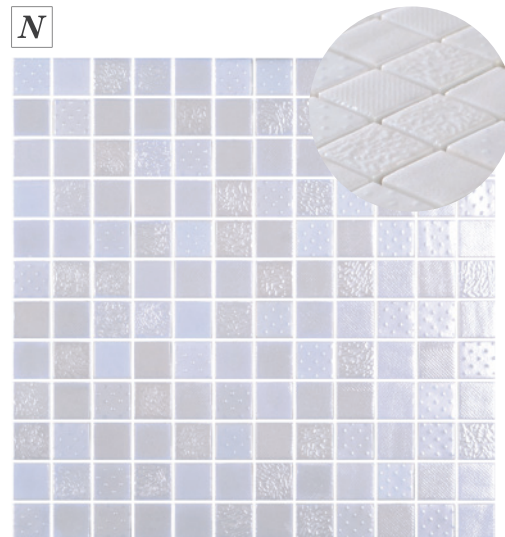

N

2003821 Metal Royal Blue

(426)

N

2003825 Metal Black

(426)

N

2003824 Metal Grey

(426)

N

2003826 Metal White

(426)

Metal Black

Metal Royal Blue