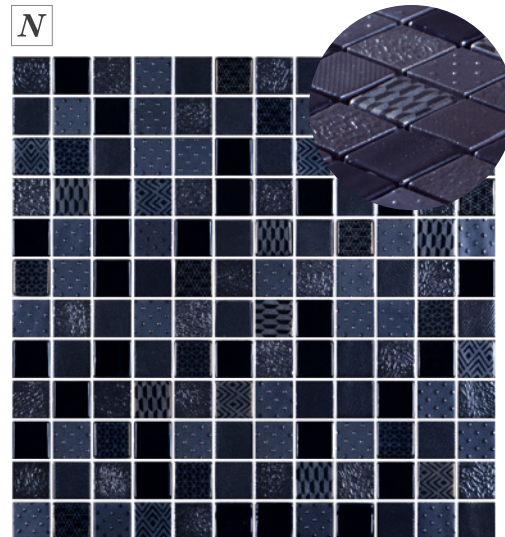

EURO PALLET EURO PALET

quantity / cantidad:
70,56 m² (759.5 sqft)
boxes / cajas:
144
gross weight / peso bruto:
658 Kg (1.450 lb)

N

2003822 Metal Russet

(467)

N

2003823 Metal Tangerine

(426)

N

2003821 Metal Royal Blue

(426)

N

2003825 Metal Black

(426)

N

2003824 Metal Grey

(426)

N

2003826 Metal White

(426)

Metal Black

Metal Royal Blue