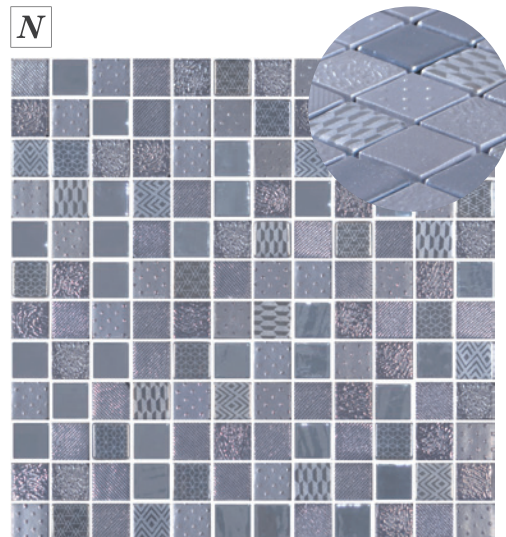

N

2003821 Metal Royal Blue

(426)

N

2003825 Metal Black

(426)

N

2003824 Metal Grey

(426)

N

2003826 Metal White

(426)

Metal Black

Metal Royal Blue