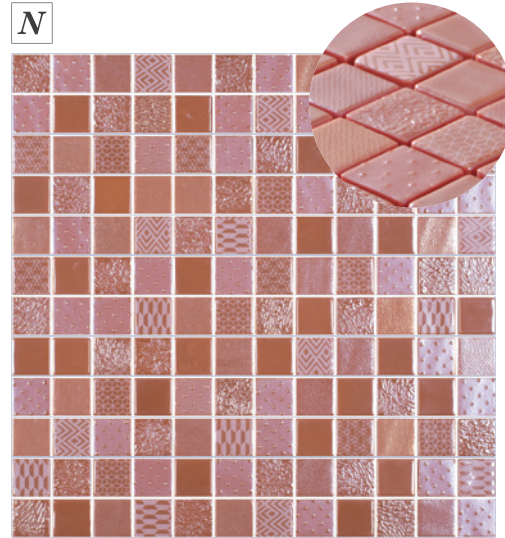

(467)

N

2003823 Metal Tangerine