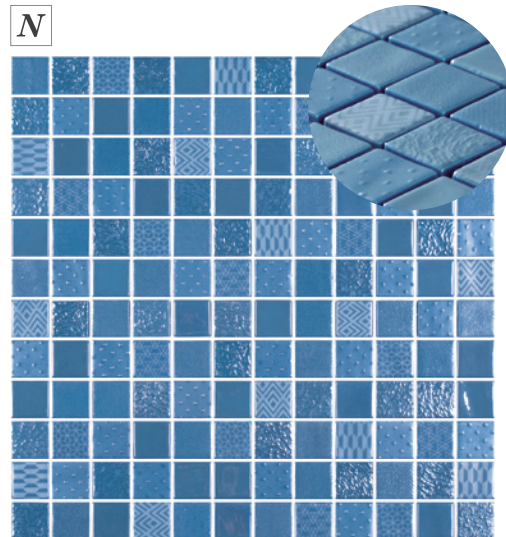

EURO PALLET EURO PALET

quantity / cantidad:
70,56 m² (759.5 sqft)
boxes / cajas:
144
gross weight / peso bruto:
658 Kg (1.450 lb)

N

2003822 Metal Russet

(467)

N

2003823 Metal Tangerine

(426)

N

2003821 Metal Royal Blue

(426)

N

2003825 Metal Black

(426)

N

2003824 Metal Grey

(426)

N

2003826 Metal White

(426)

Metal Black

Metal Royal Blue