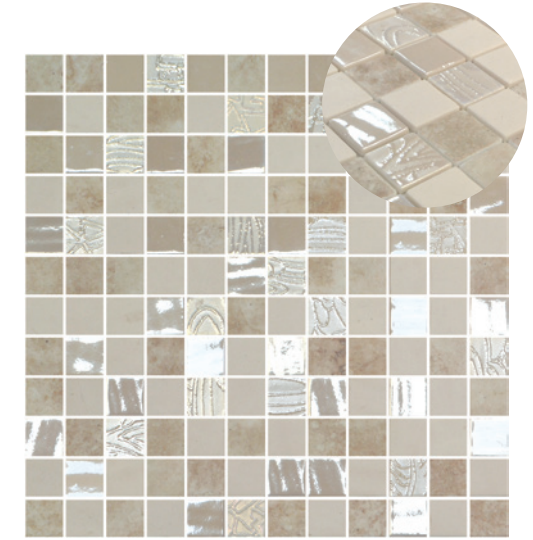

LUSH STONES

25x25 mm (1"x1")

ONIX

Babylon

SHEET HOJA

size / dimensión:
311x311 mm (12.24"x12.24")
thickness / espesor:
4,9 mm (0.19")
weight / peso:
0,91 Kg (2.01 lb)

BOX CAJA

sheets / hojas:
5
quantity / cantidad:
0,49 m² (5.27 sqft)
weight / peso:
4,57 kg (10.1 lb)

2003282 Babylon

(470)

2003285 Palmyra

(440)