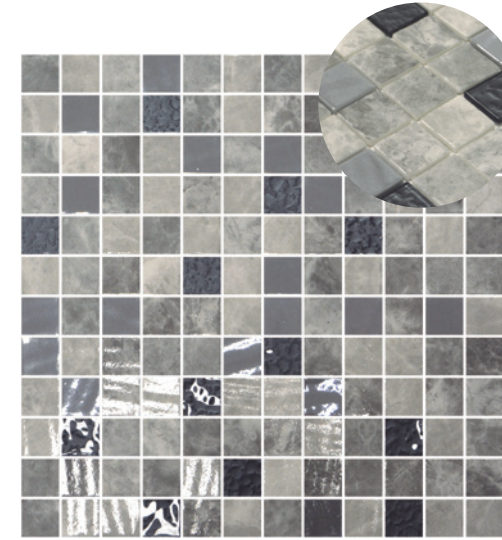

LUSH STONES

25x25 mm (1"x1")

ONIX

Babylon

SHEET HOJA

size / dimensión:
311x311 mm (12.24"x12.24")
thickness / espesor:
4,9 mm (0.19")
weight / peso:
0,91 Kg (2.01 lb)

BOX CAJA

sheets / hojas:
5
quantity / cantidad:
0,49 m² (5.27 sqft)
weight / peso:
4,57 kg (10.1 lb)

2003282 Babylon

(470)

2003285 Palmyra

(440)