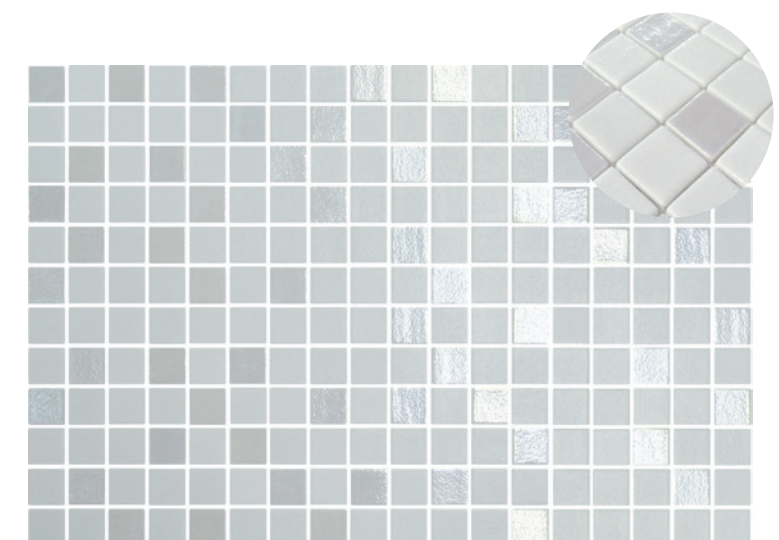

2000119 Acuario

(230)

2002305 RadiantGlass Sapphire

(270)

2001308 Mistral

(230)

2003333 Dessert

(270)

2002863 Polar

(240)

2002517 RadiantGlass Topaz

(270)