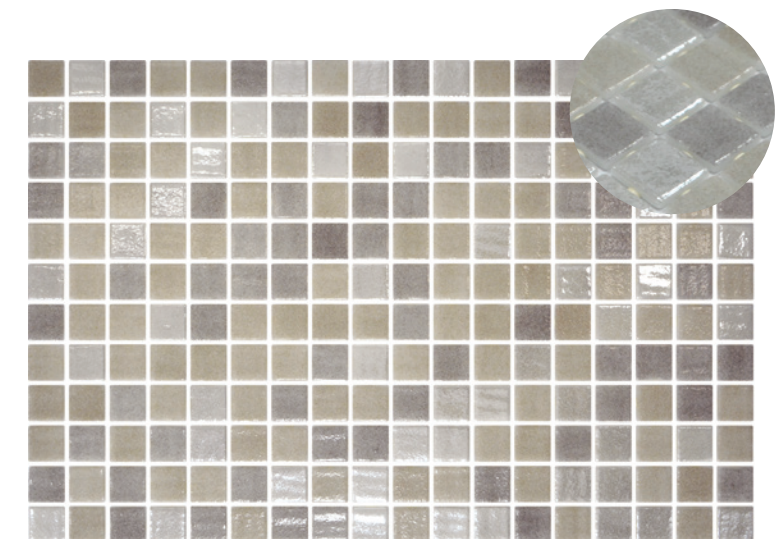

IRIDISCENT COLOUR BLENDS

25x25 mm (1"x1")

Polar

ONIX

SHEET HOJA

size / dimensión:
310x467 mm (12.2"x18.1")
thickness / espesor:
4,9 mm (0.19")
weight / peso:
1,32 Kg (2.89 lb)

BOX CAJA

sheets / hojas:
14
quantity / cantidad:
2,03 m² (21.52 sqft)
weight / peso:
18,48 kg (40.73 lb)

2000119 Acuario

(230)

2002305 RadiantGlass Sapphire

(270)

2001308 Mistral

(230)

2003333 Dessert

(270)

2002863 Polar

(240)

2002517 RadiantGlass Topaz

(270)