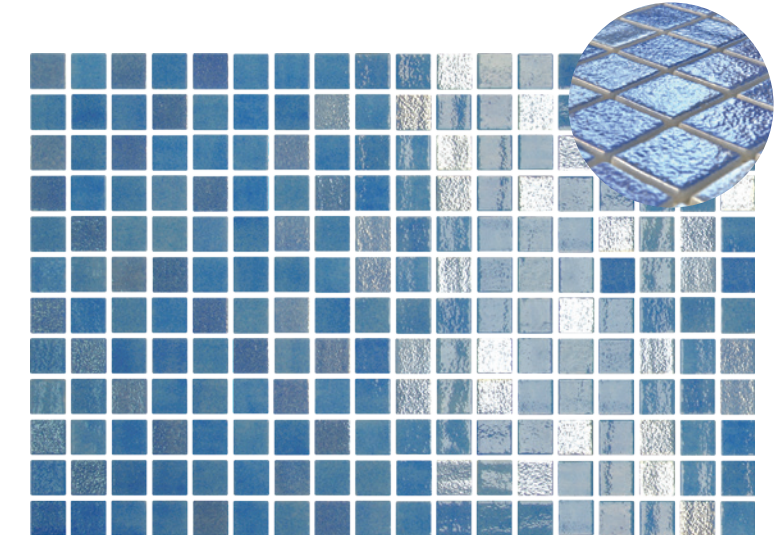

IRIDISCENT COLOUR BLENDS

25x25 mm (1"x1")

Polar

ONIX

SHEET HOJA

size / dimensión:
310x467 mm (12.2"x18.1")
thickness / espesor:
4,9 mm (0.19")
weight / peso:
1,32 Kg (2.89 lb)

BOX CAJA

sheets / hojas:
14
quantity / cantidad:
2,03 m² (21.52 sqft)
weight / peso:
18,48 kg (40.73 lb)

2000119 Acuario

(230)

2002305 RadiantGlass Sapphire

(270)

2001308 Mistral

(230)

2003333 Dessert

(270)

2002863 Polar

(240)

2002517 RadiantGlass Topaz

(270)