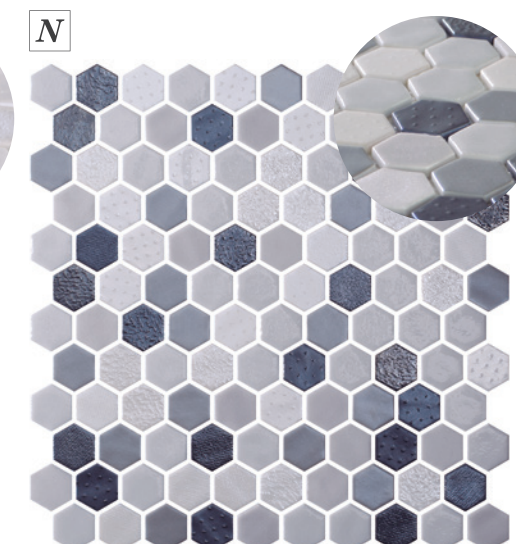

## EURO PALLET EURO PALLET

quantity / cantidad:  
80,56 m<sup>2</sup> (867.14 sqft)  
boxes / cajas:  
152  
gross weight / peso bruto:  
826,44 Kg (1.821.5 lb)

2003859 Hex Blend Garnet (459)

2003860 Hex Blend Tawny (459)

2003858 Hex Blend Artic (459)

2003856 Hex Blend Hazel (459)

2003857 Hex Blend Shadow (459)

2002921 Hex Blend Dun (459)

2002920 Hex Blend Taupe (427)

2002922 Hex Blend Tan (452)

2002919 Hex Blend Black (427)