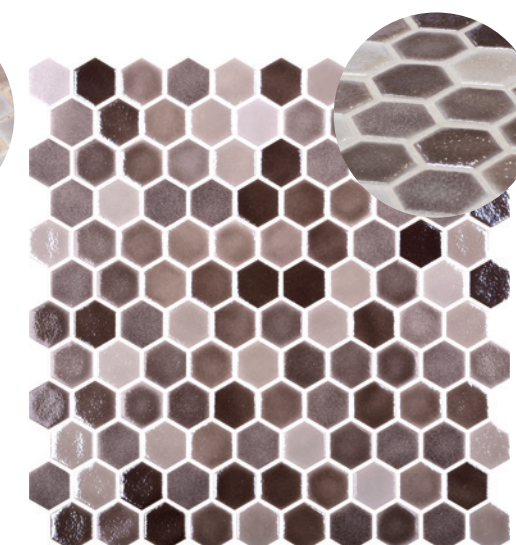

2003858 Hex Blend Artic (459)

2003856 Hex Blend Hazel (459)

2003857 Hex Blend Shadow (459)

2002921 Hex Blend Dun (459)

2002920 Hex Blend Taupe (427)

2002922 Hex Blend Tan (452)

2002919 Hex Blend Black (427)

# HEXAGON BLENDS

ø 31,75 mm (1,25")