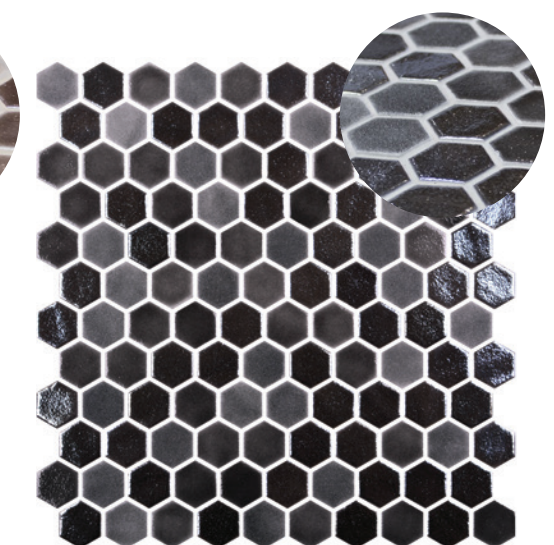

2003858 Hex Blend Artic (459)

2003856 Hex Blend Hazel (459)

2003857 Hex Blend Shadow (459)

2002921 Hex Blend Dun (459)

2002920 Hex Blend Taupe (427)

2002922 Hex Blend Tan (452)

2002919 Hex Blend Black (427)

# HEXAGON BLENDS

ø 31,75 mm (1,25")