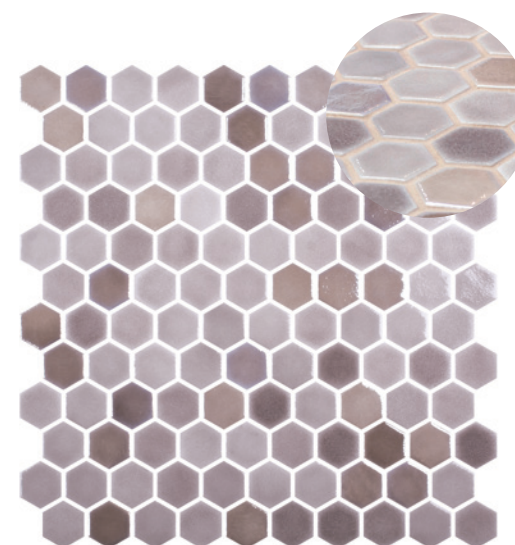

2003858 Hex Blend Artic (459)

2003856 Hex Blend Hazel (459)

2003857 Hex Blend Shadow (459)

2002921 Hex Blend Dun (459)

2002920 Hex Blend Taupe (427)

2002922 Hex Blend Tan (452)

2002919 Hex Blend Black (427)

# HEXAGON BLENDS

ø 31,75 mm (1,25")