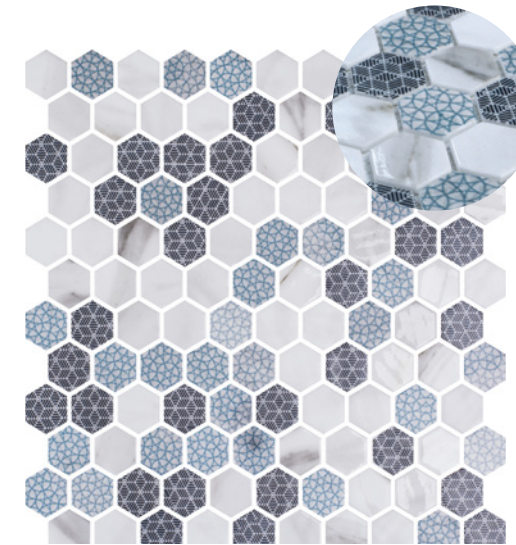

HEX VINTAGE BLENDS

ø 31,75 mm (1,25")

Hex Emma | Hex Calacatta Matte

ONIX

SHEET HOJA

size / dimensión:
301x290 mm (11.85"x11.41")
thickness / espesor:
4,4 mm (0.173")
weight / peso:
0,87 Kg 1.92 lb

BOX CAJA

sheets / hojas:
6
quantity / cantidad:
0,53 m² (5.71 sqft)
weight / peso:
5,22 kg (11.51 lb)

PALET PALET

quantity / cantidad:
90,63 m² (975.53 sqft)
boxes / cajas:
171
gross weight / peso bruto:
912,62 kg (2.011.4 lb)

EURO PALET EURO PALET

quantity / cantidad:
80,56 m² (867.14 sqft)
boxes / cajas:
152
gross weight / peso bruto:
826,44 Kg (1.821.5 lb)

2003270 Hex Gilda

(470)

2003268 Hex Emma

(470)

2003271 Hex Pauline

(470)