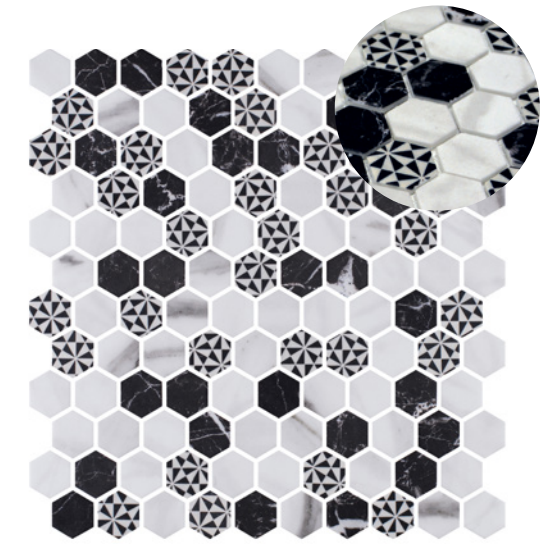

HEX VINTAGE BLENDS

ø 31,75 mm (1,25")

Hex Emma | Hex Calacatta Matte

ONIX

SHEET HOJA

size / dimensión:
301x290 mm (11.85"x11.41")
thickness / espesor:
4,4 mm (0.173")
weight / peso:
0,87 Kg 1.92 lb

BOX CAJA

sheets / hojas:
6
quantity / cantidad:
0,53 m² (5.71 sqft)
weight / peso:
5,22 kg (11.51 lb)

PALET PALET

quantity / cantidad:
90,63 m² (975.53 sqft)
boxes / cajas:
171
gross weight / peso bruto:
912,62 kg (2.011.4 lb)

EURO PALET EURO PALET

quantity / cantidad:
80,56 m² (867.14 sqft)
boxes / cajas:
152
gross weight / peso bruto:
826,44 Kg (1.821.5 lb)

2003270 Hex Gilda

(470)

2003268 Hex Emma

(470)

2003271 Hex Pauline

(470)