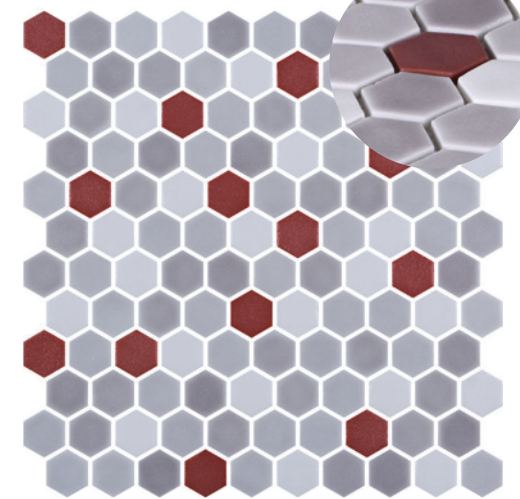

HEX STONEBLEND

ø 31,75 mm (1,25")

Hex StoneBlend Auburn

ONIX

SHEET HOJA

size / dimensión:
301x290 mm (11.85"x11.41")
thickness / espesor:
4,4 mm (0.173")
weight / peso:
0,87 Kg 1.92 lb

BOX CAJA

sheets / hojas:
6
quantity / cantidad:
0,53 m² (5.71 sqft)
weight / peso:
5,22 kg (11.51 lb)

2003863 Hex Stoneblend Auburn (424)

2003865 Hex Stoneblend Orangey (424)

2003864 Hex Stoneblend Aegean (424)

2003862 Hex Stoneblend Smoke (424)

2003861 Hex Stoneblend Anchor (424)