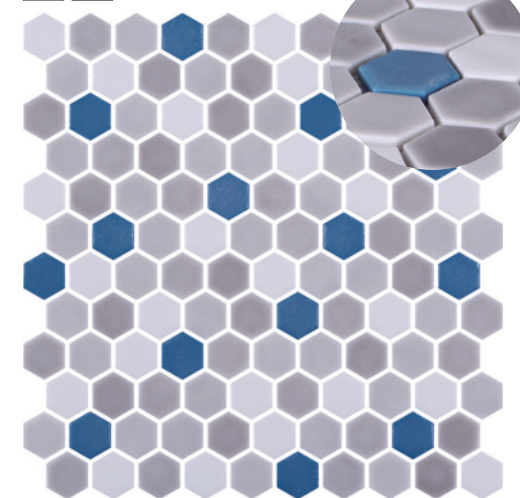

HEX STONEBLEND

ø 31,75 mm (1,25")

Hex StoneBlend Auburn

ONIX

SHEET HOJA

size / dimensión:
301x290 mm (11.85"x11.41")
thickness / espesor:
4,4 mm (0.173")
weight / peso:
0,87 Kg 1.92 lb

BOX CAJA

sheets / hojas:
6
quantity / cantidad:
0,53 m² (5.71 sqft)
weight / peso:
5,22 kg (11.51 lb)

2003863 Hex Stoneblend Auburn (424)

2003865 Hex Stoneblend Orangey (424)

2003864 Hex Stoneblend Aegean (424)

2003862 Hex Stoneblend Smoke (424)

2003861 Hex Stoneblend Anchor (424)