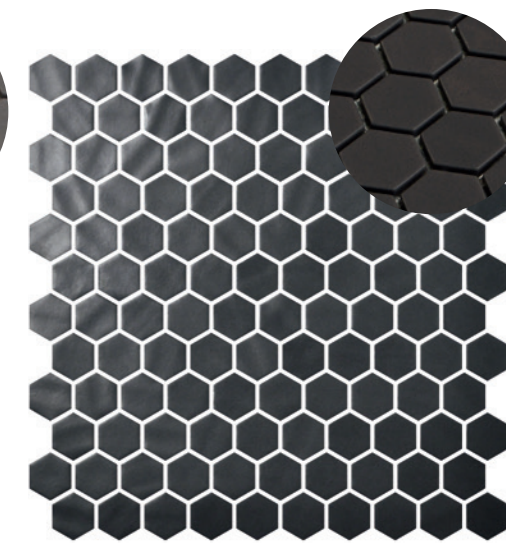

EURO PALLET EURO PALLET

quantity / cantidad:
80,56 m² (867,14 sqft)
boxes / cajas:
152
gross weight / peso bruto:
826,44 Kg (1,821.5 lb)

2002893 Hex NatureGlass White (371)

2002915 Hex NatureGlass Smooth Grey (371)

2002894 Hex NatureGlass Grey (371)

2002961 Hex NatureGlass Dark Grey (371)

2002892 Hex NatureGlass Black (371)

2002895 Hex NatureGlass Bone (371)

2002964 Hex NatureGlass Turquoise (422)

2003525 Hex NatureGlass Golden (424)