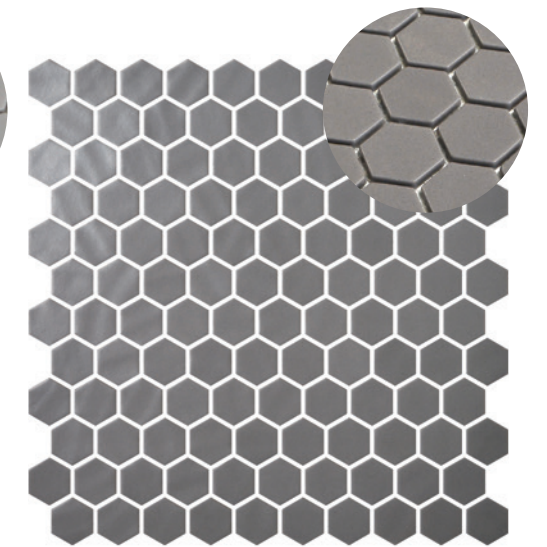

EURO PALLET EURO PALLET

quantity / cantidad:
80,56 m² (867,14 sqft)
boxes / cajas:
152
gross weight / peso bruto:
826,44 Kg (1,821.5 lb)

2002893 Hex NatureGlass White (371)

2002915 Hex NatureGlass Smooth Grey (371)

2002894 Hex NatureGlass Grey (371)

2002961 Hex NatureGlass Dark Grey (371)

2002892 Hex NatureGlass Black (371)

2002895 Hex NatureGlass Bone (371)

2002964 Hex NatureGlass Turquoise (422)

2003525 Hex NatureGlass Golden (424)

2003526 Hex NatureGlass Argent (424)