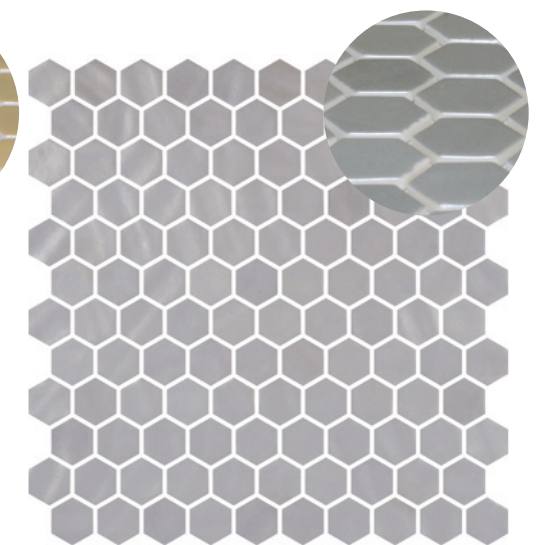

2002894 Hex NatureGlass Grey (371)

2002961 Hex NatureGlass Dark Grey (371)

2002892 Hex NatureGlass Black (371)

2002895 Hex NatureGlass Bone (371)

2002964 Hex NatureGlass Turquoise (422)

2003525 Hex NatureGlass Golden (424)

2003526 Hex NatureGlass Argent (424)