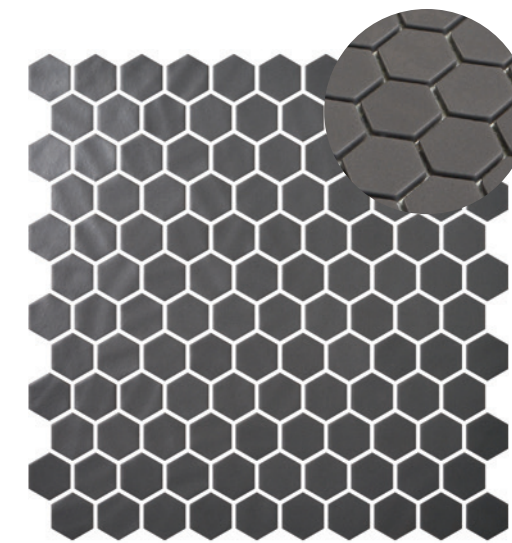

EURO PALLET EURO PALLET

quantity / cantidad:
80,56 m² (867,14 sqft)
boxes / cajas:
152
gross weight / peso bruto:
826,44 Kg (1,821.5 lb)

2002893 Hex NatureGlass White (371)

2002915 Hex NatureGlass Smooth Grey (371)

2002894 Hex NatureGlass Grey (371)

2002961 Hex NatureGlass Dark Grey (371)

2002892 Hex NatureGlass Black (371)

2002895 Hex NatureGlass Bone (371)

2002964 Hex NatureGlass Turquoise (422)

2003525 Hex NatureGlass Golden (424)