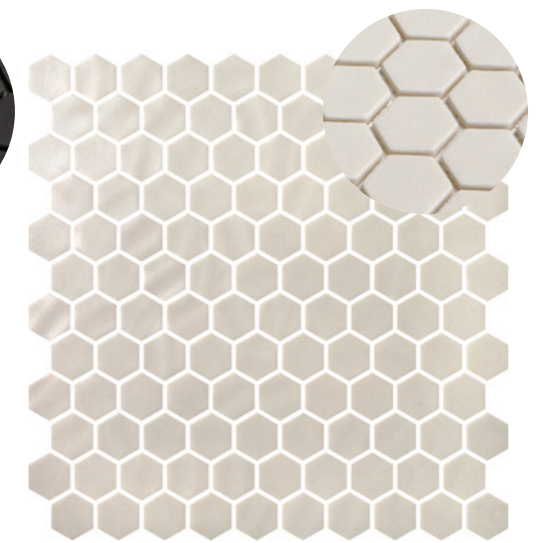

HEX NATUREGLASS

ø 31,75 mm (1,25")

ONIX

Hex NatureGlass Bone | Hex Opalo Black

SHEET HOJA

size / dimensión:
301x290 mm (11,85"x11,41")
thickness / espesor:
4,4 mm (0,173")
weight / peso:
0,87 Kg 1,92 lb

BOX CAJA

EURO PALLET EURO PALLET

quantity / cantidad:
80,56 m² (867,14 sqft)
boxes / cajas:
152
gross weight / peso bruto:
826,44 Kg (1,821.5 lb)

2002893 Hex NatureGlass White (371)

2002915 Hex NatureGlass Smooth Grey (371)

2002894 Hex NatureGlass Grey (371)

2002961 Hex NatureGlass Dark Grey (371)

2002892 Hex NatureGlass Black (371)

2002895 Hex NatureGlass Bone (371)

2002964 Hex NatureGlass Turquoise (422)

2003525 Hex NatureGlass Golden (424)

2003526 Hex NatureGlass Argent (424)