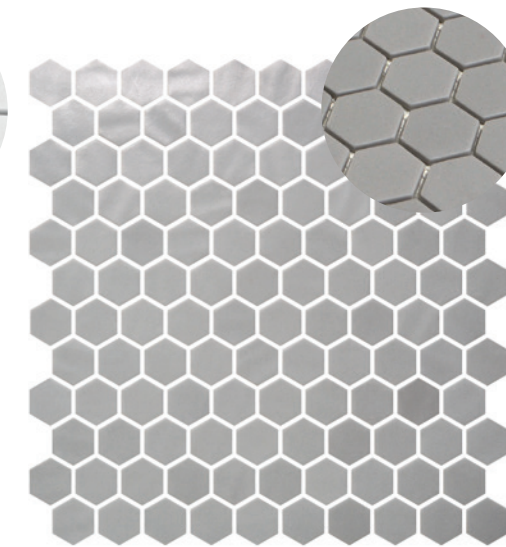

HEX NATUREGLASS

ø 31,75 mm (1,25")

ONIX

Hex NatureGlass Bone | Hex Opalo Black

SHEET HOJA

size / dimensión:
301x290 mm (11,85"x11,41")
thickness / espesor:
4,4 mm (0,173")
weight / peso:
0,87 Kg 1,92 lb

BOX CAJA

sheets / hojas:
6
quantity / cantidad:
0,53 m² (5,71 sqft)
weight / peso:
5,22 kg (11,51 lb)

PALLET PALET

quantity / cantidad:
90,63 m² (975,53 sqft)
boxes / cajas:
171
gross weight / peso bruto:
912,62 kg (2,011.4 lb)

EURO PALLET EURO PALLET

quantity / cantidad:
80,56 m² (867,14 sqft)
boxes / cajas:
152
gross weight / peso bruto:
826,44 Kg (1,821.5 lb)

2002893 Hex NatureGlass White (371)

2002915 Hex NatureGlass Smooth Grey (371)

2002894 Hex NatureGlass Grey (371)

2002961 Hex NatureGlass Dark Grey (371)

2002892 Hex NatureGlass Black (371)

2002895 Hex NatureGlass Bone (371)

2002964 Hex NatureGlass Turquoise (422)

2003525 Hex NatureGlass Golden (424)