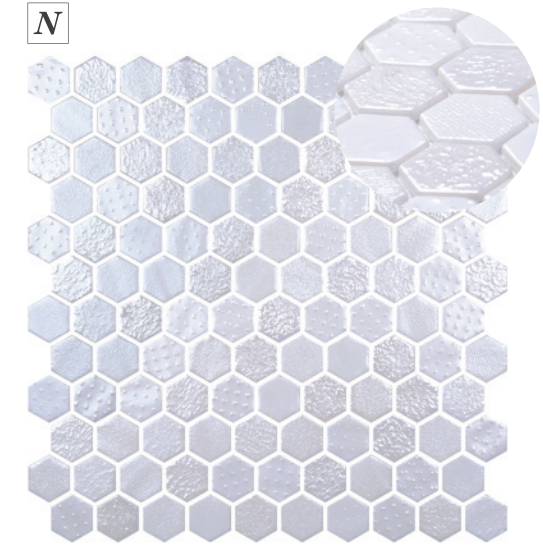

HEX METAL BLENDS

ø 31,75 mm (1,25")

ONIX

Hex Metal Black

SHEET HOJA

size / dimensión:
301x290 mm (11.85"x11.41")
thickness / espesor:
4,4 mm (0.173")
weight / peso:
0,87 Kg 1.92 lb

BOX CAJA

sheets / hojas:
6
quantity / cantidad:
0,53 m² (5.71 sqft)
weight / peso:
5,22 kg (11.51 lb)

2003866 Hex Metal Black

(467)

2003867 Hex Metal White

(467)