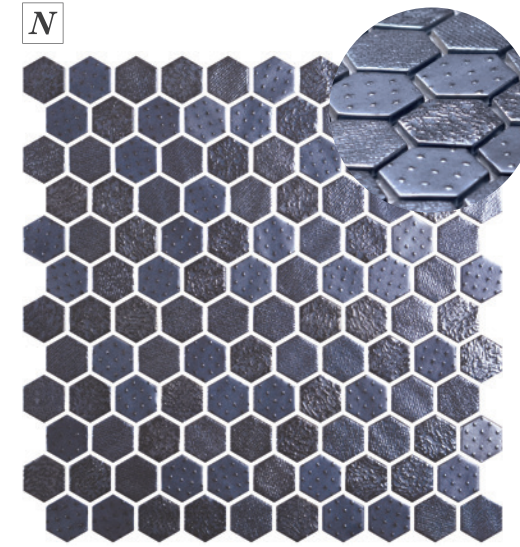

HEX METAL BLENDS

ø 31,75 mm (1,25")

ONIX

Hex Metal Black

SHEET HOJA

size / dimensión:
301x290 mm (11.85"x11.41")
thickness / espesor:
4,4 mm (0.173")
weight / peso:
0,87 Kg 1.92 lb

BOX CAJA

sheets / hojas:
6
quantity / cantidad:
0,53 m² (5.71 sqft)
weight / peso:
5,22 kg (11.51 lb)

2003866 Hex Metal Black

(467)

2003867 Hex Metal White

(467)