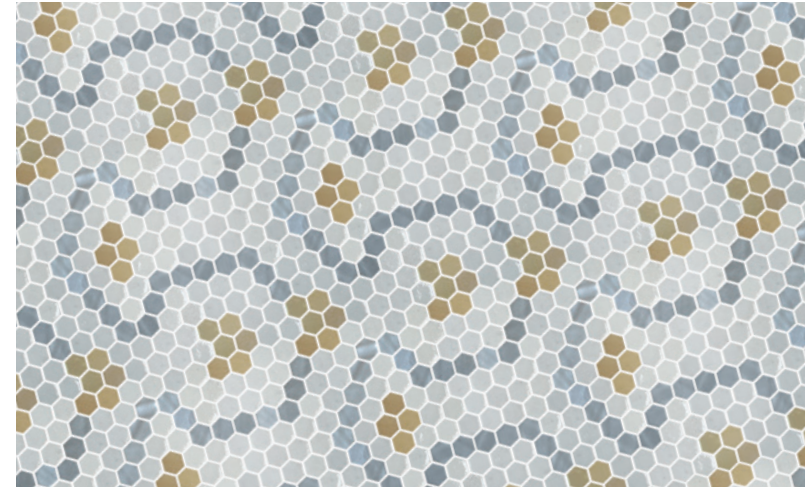

Repeated module

2003365 Hex Pattern 4 (530)

Hex Marquina Matte, Hex Venato White Matte, 0,09 m²
Hex Silver Matte

Repeated module

2003366 Hex Pattern 5 (530)

Hex Craquele White Matte, 0,09 m²
Hex Natureglass Golden & Argent