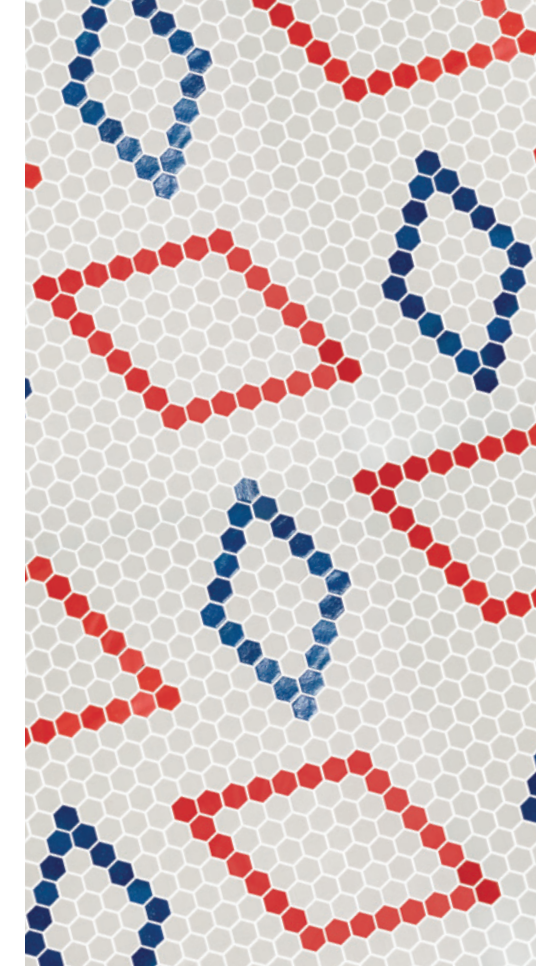

Repeated module

2003641 Hex Pattern 9

Hex Stoneglass White, Hex Marino (Special Item), Hex Natureglass Rojo (Special Item)

(530)

0,35 m²

Repeated module

HEX GEO PATTERNS

ø 31,75 mm (1,25")