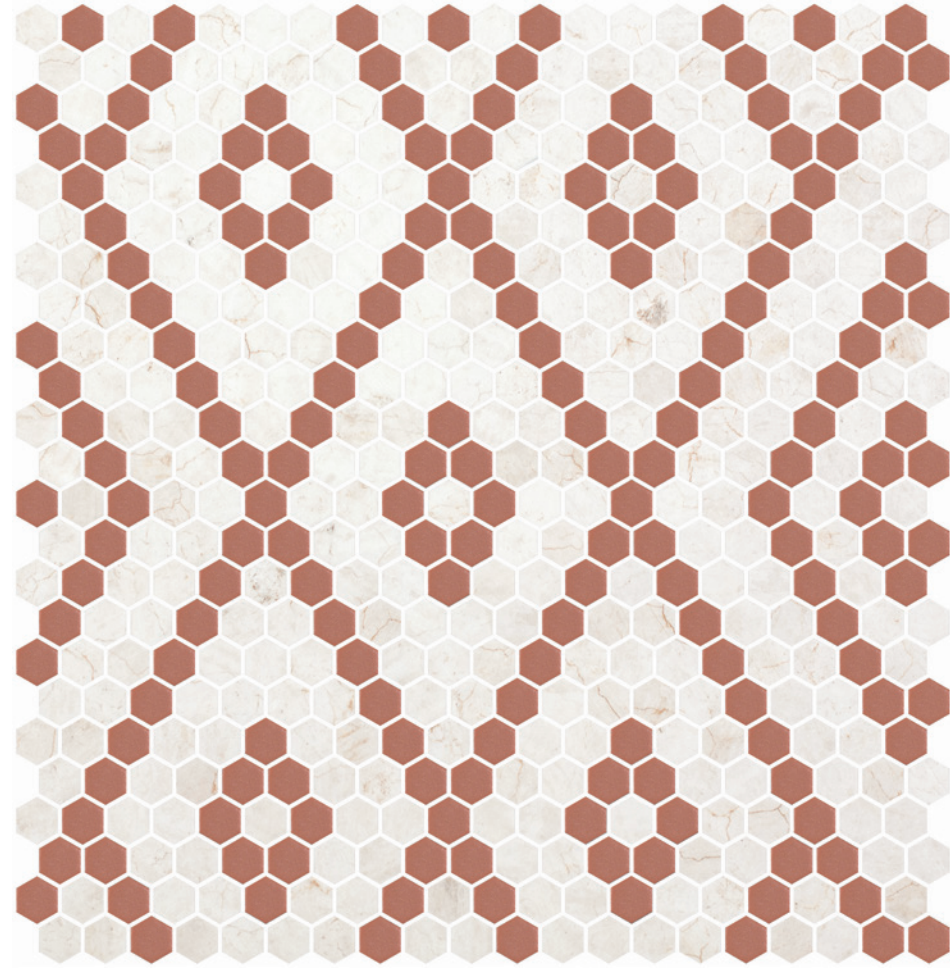

HEX GEO PATTERNS

ø 31,75 mm (1,25")

SPECIAL ORDER

SHEET
HOJA

size / dimensión:
603x581 mm (23.74"x22.87")

thickness / espesor:
4,4 mm (0.173")

BOX
CAJA

sheets / hojas:
4

quantity / cantidad:
0,35 m² (3.77 sqft)

SPECIAL ORDER

SHEET
HOJA

size / dimensión:
603x581 mm (23.74"x22.87")

thickness / espesor:
4,4 mm (0.173")

BOX
CAJA

sheets / hojas:
4

quantity / cantidad:
0,35 m² (3.77 sqft)

N

2003642 Hex Pattern 10

Hex Ivory Honed, Hex StoneGlass Tangerine

(530)

0,35 m²