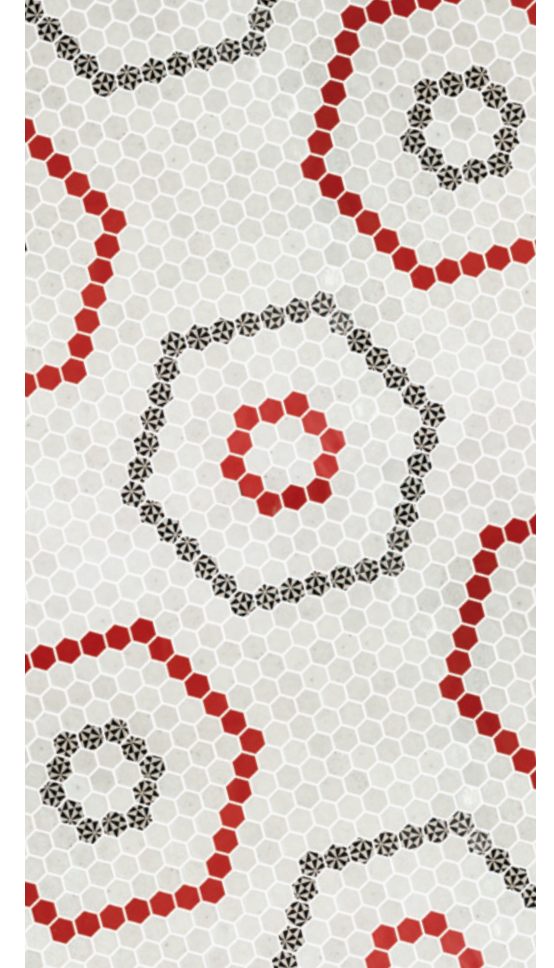

Hex Craquele White Matte, Hex Pauline, Hex Natureglass Rojo (Special Item)

(530)

0,35 m²

Repeated module

HEX GEO PATTERNS

ø 31,75 mm (1,25")

SPECIAL ORDER

**SHEET
HOJA**