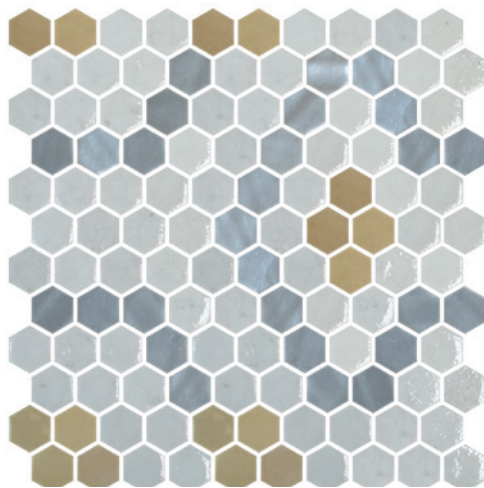

Repeated module

2003365 Hex Pattern 4 (530)

Hex Marquina Matte, Hex Venato White Matte, 0,09 m²
Hex Silver Matte

Repeated module

2003366 Hex Pattern 5 (530)

Hex Craquele White Matte, 0,09 m²
Hex Natureglass Golden & Argent