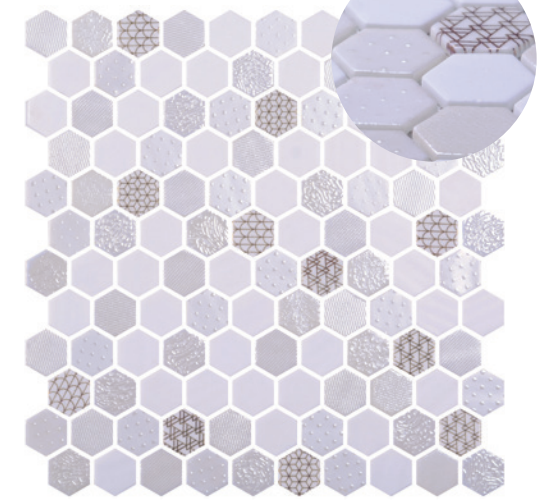

HEX BOREAL

ø 31,75 mm (1,25")

ONIX

Hex Persei | Metal Russet

SHEET HOJA

size / dimensión:
301x290 mm (11.85"x11.41")
thickness / espesor:
4,4 mm (0.173")
weight / peso:
0,87 Kg 1.92 lb

BOX CAJA

sheets / hojas:
6
quantity / cantidad:
0,53 m² (5.71 sqft)
weight / peso:
5,22 kg (11.51 lb)

2003868 Hex Persei*

(540)

2003869 Hex Lynx*

(540)