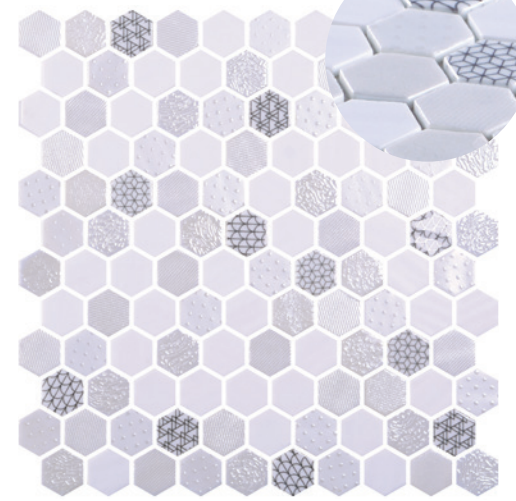

HEX BOREAL

ø 31,75 mm (1,25")

ONIX

Hex Persei | Metal Russet

SHEET HOJA

size / dimensión:
301x290 mm (11.85"x11.41")
thickness / espesor:
4,4 mm (0.173")
weight / peso:
0,87 Kg 1.92 lb

BOX CAJA

sheets / hojas:
6
quantity / cantidad:
0,53 m² (5.71 sqft)
weight / peso:
5,22 kg (11.51 lb)

2003868 Hex Persei*

(540)

2003869 Hex Lynx*

(540)