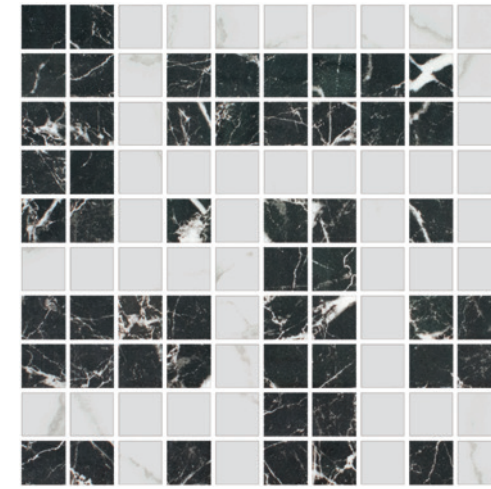

GEO PATTERNS

25x25 mm (1"x1")

Squares Pattern 1

ONIX

SPECIAL ORDER

SHEET HOJA

size / dimensión:
259x259 mm (10.19"x10.19")
thickness / espesor:
4,9 mm (0.19")

BOX CAJA

sheets / hojas:
5
quantity / cantidad:
0,35 m² (3.77 sqft)

2003357 Squares Pattern 1 (473)
Nero Marquina Matte, Venato White Matte 0,07 m²

Repeated module

SPECIAL ORDER

SHEET HOJA

size / dimensión:
622x622 mm (24.48"x24.48")
thickness / espesor:
4,9 mm (0.19")