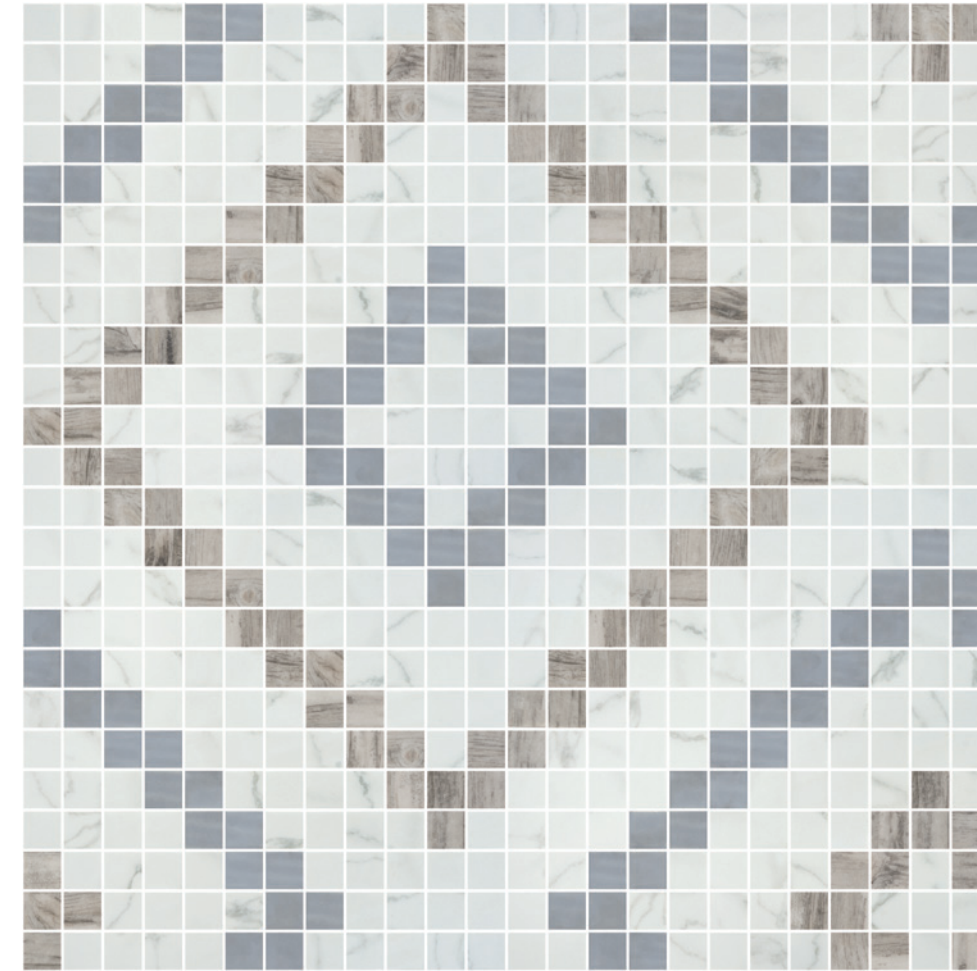

2003647 Squares Pattern 6

(473)

Venato White Matte, NatureGlass Argent, Olden Matte

0,39 m²