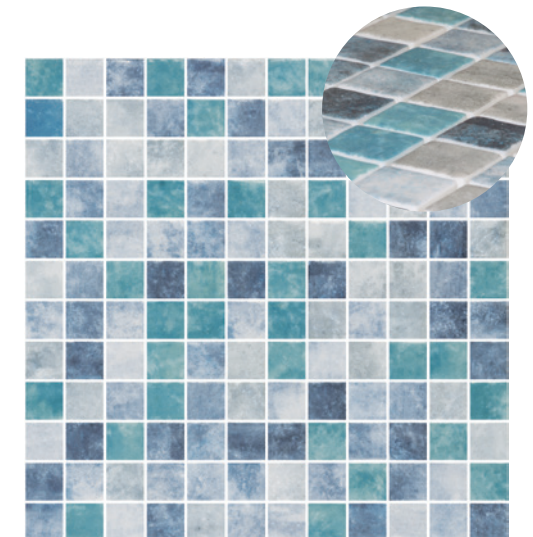

2003255 Nero Marquina Matte (424)

2003273 Nero Marquina Mix (390)

2003513 Venato White Matte (380)

2003279 Statuario Matte (380)

2003274 Calacatta Matte (390)

2003537 Frisia Silver (426)

ECOSTONES

25x25 mm (1"x1")