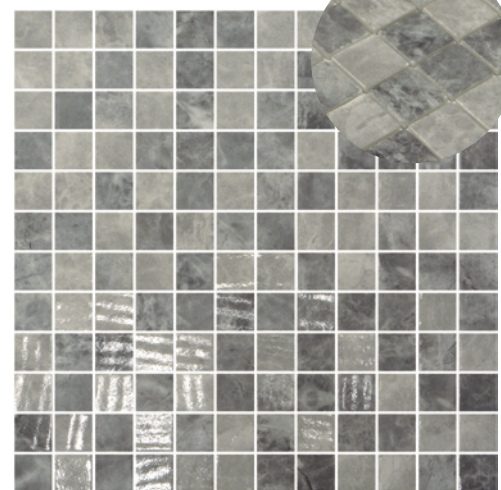

2003514 Venato Bone Matte (380)

2003280 Crema Marfil Matte (380)

2003276 Silver Matte (390)

2003281 Gray Silver Mix (390)

2003277 Ecrú Matte (390)

2003278 Ivory Honed (380)

Crema Marfil Matte \ Hex Crema Marfil Matte