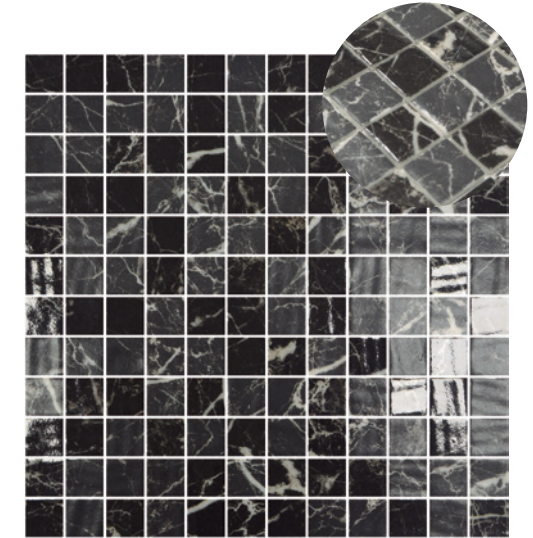

ECOSTONES

25x25 mm (1"x1")

ONIX

Nero Marquina Mix

SHEET HOJA

size / dimensión:
311x311 mm (12.24"x12.24")
thickness / espesor:
4,9 mm (0.19")
weight / peso:
0,91 Kg (2.01 lb)

BOX CAJA

sheets / hojas:
5
quantity / cantidad:
0,49 m² (5.27 sqft)
weight / peso:
4,57 kg (10.1 lb)

2003255 Nero Marquina Matte (424)

2003273 Nero Marquina Mix (390)

2003513 Venato White Matte (380)

2003279 Statuario Matte (380)

2003274 Calacatta Matte (390)

2003537 Frisia Silver (426)

ECOSTONES

25x25 mm (1"x1")