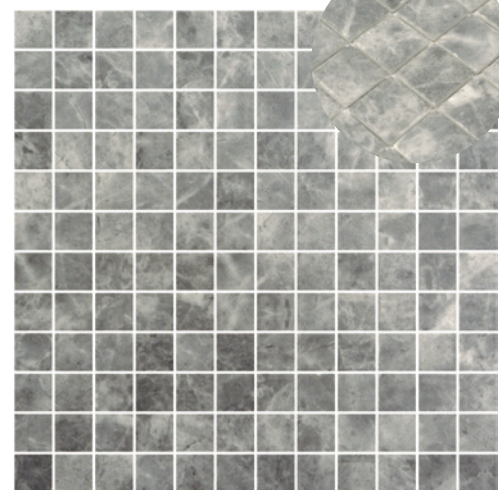

2003514 Venato Bone Matte (380)

2003280 Crema Marfil Matte (380)

2003276 Silver Matte (390)

2003281 Gray Silver Mix (390)

2003277 Ecrú Matte (390)

2003278 Ivory Honed (380)

Crema Marfil Matte \ Hex Crema Marfil Matte