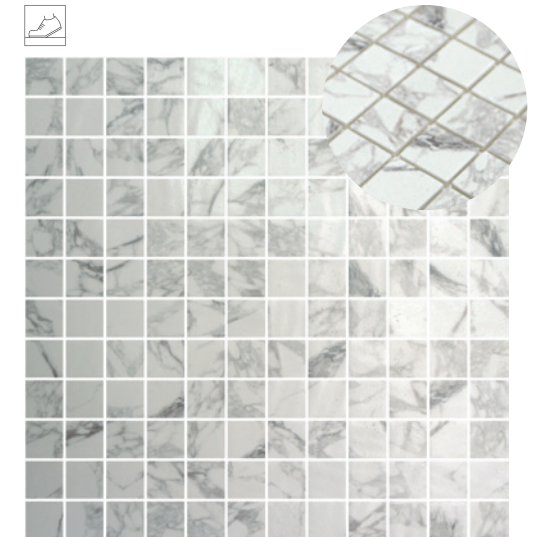

ECOSTONES

25x25 mm (1"x1")

ONIX

Nero Marquina Mix

SHEET HOJA

size / dimensión:
311x311 mm (12.24"x12.24")
thickness / espesor:
4,9 mm (0.19")
weight / peso:
0,91 Kg (2.01 lb)

BOX CAJA

sheets / hojas:
5
quantity / cantidad:
0,49 m² (5.27 sqft)
weight / peso:
4,57 kg (10.1 lb)

2003255 Nero Marquina Matte (424)

2003273 Nero Marquina Mix (390)

2003513 Venato White Matte (380)

2003279 Statuario Matte (380)

2003274 Calacatta Matte (390)

2003537 Frisia Silver (426)

ECOSTONES

25x25 mm (1"x1")