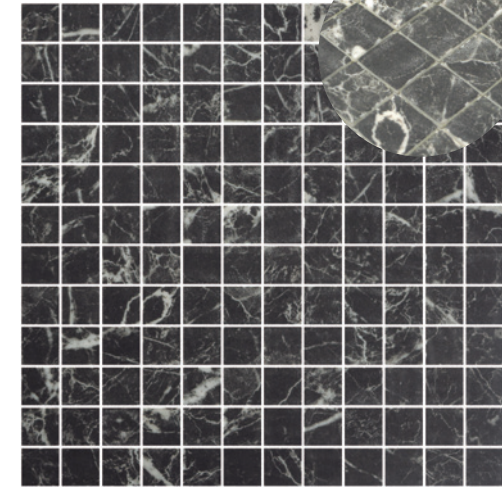

2003255 Nero Marquina Matte (424)