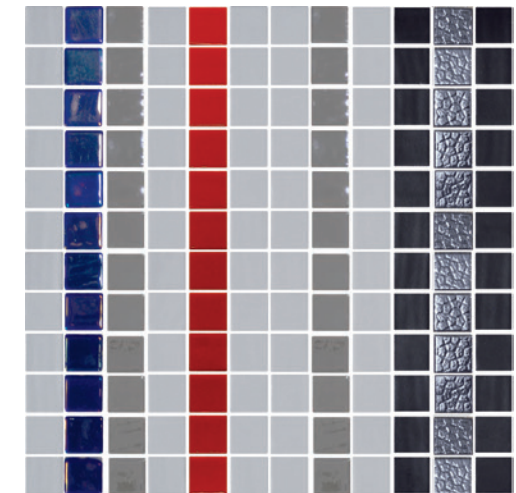

2003346 Stripes Colours (595)
311x311 mm (12.24"x12.24")
NatureGlass White, Opalo Cobalto, Opalo Gris, Lisa 25503, NatureGlass Black, Relieve 0,10 m²