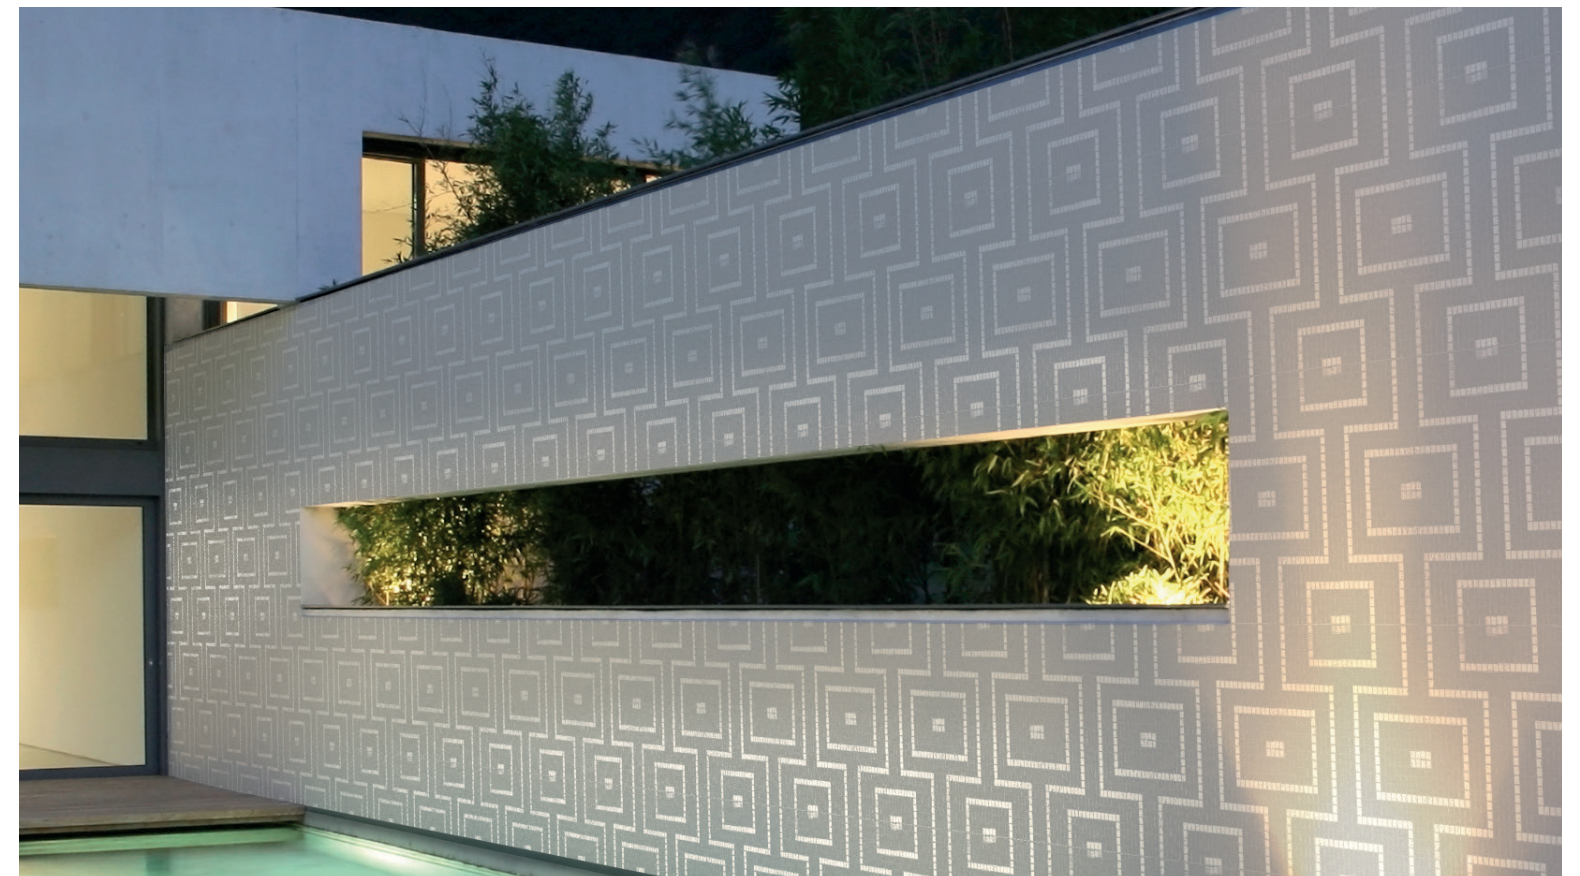

Labyrinth White