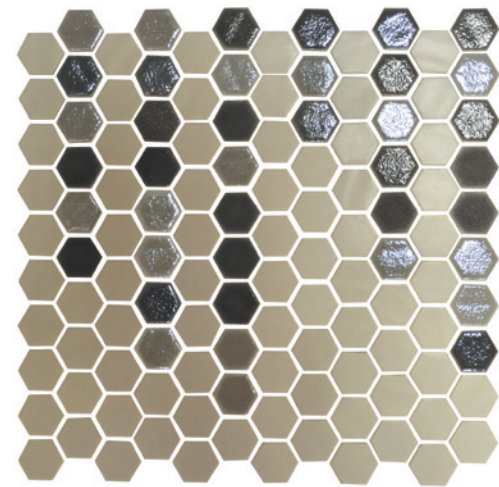

# DECO PATTERNS

25x25 mm (1"x1") | ø 31,75 mm (1,25")

SPECIAL ORDER

**2002996 Drops A**  
290x301 mm (11.41"x11.85")

(530)  
0,09 m<sup>2</sup>

**2002997 Drops B**  
290x301 mm (11.41"x11.85")  
Hex NatureGlass Bone, Hex Blend Tan

(530)  
0,09 m<sup>2</sup>

SPECIAL ORDER