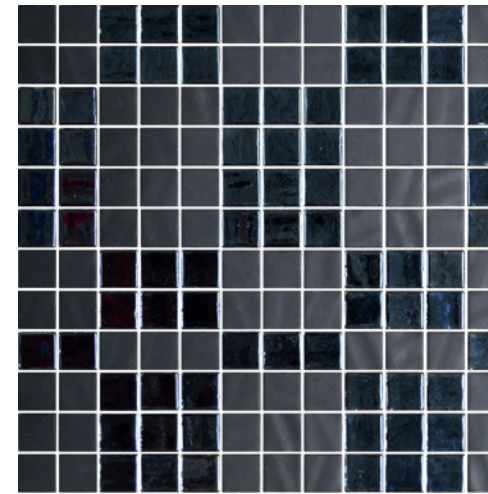

2002822 Boxes Black
311x311 mm (12.24"x12.24")
Opalo Negro, NatureGlass Black

(473)
0,10 m²