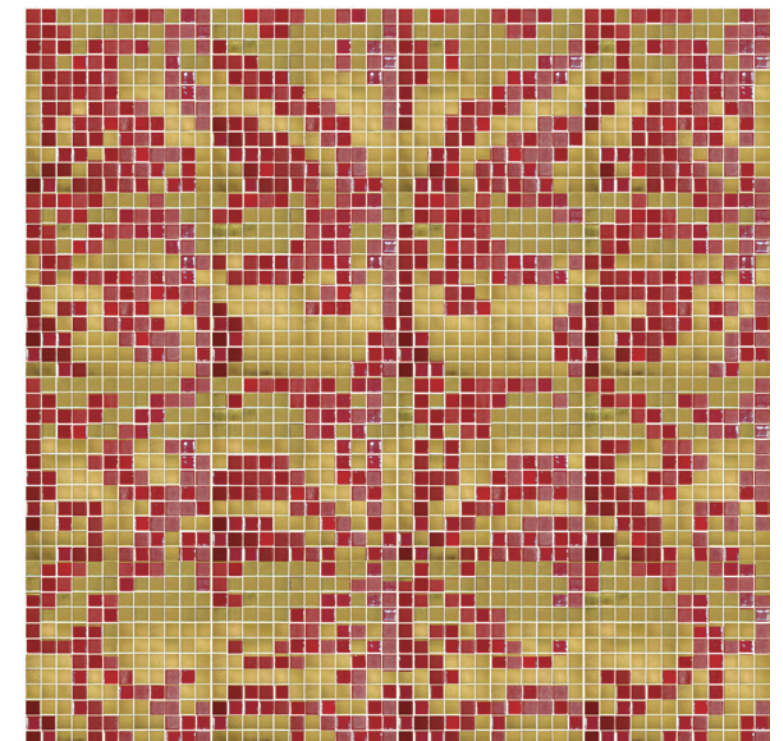

(595)

0,87 m<sup>2</sup>

**2003354 Oriental Dreams White**

1244x1244 mm (48.98"x48.98")  
NatureGlass White, Opalo Blanco

(595)

1,55 m<sup>2</sup>

**2003355 Oriental Dreams Grey**

1244x1244 mm (48.98"x48.98")  
NatureGlass White, Opalo Gris

(595)

1,55 m<sup>2</sup>

Web White Grey

**2003356 Oriental Dreams Gold**

1244x1244 mm (48.98"x48.98")  
NatureGlass White, Nador

(918)

1,55 m<sup>2</sup>

**2003353 Oriental Dreams Red Gold**