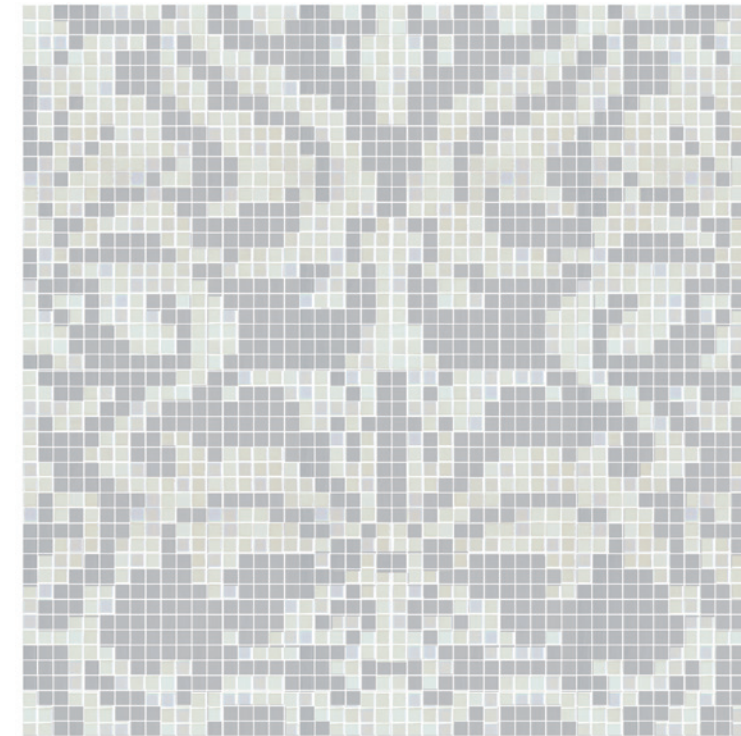

**2003351 Web White Grey**

933x933 mm (36.73"x36.73")  
Opalo Blanco, NatureGlass White, Opalo Gris

(595)

0,87 m<sup>2</sup>

**2003352 Web White**

933x933 mm (36.73"x36.73")  
Opalo Blanco, NatureGlass White

(595)

0,87 m<sup>2</sup>

**2003354 Oriental Dreams White**

1244x1244 mm (48.98"x48.98")  
NatureGlass White, Opalo Blanco

(595)

1,55 m<sup>2</sup>

**2003355 Oriental Dreams Grey**

1244x1244 mm (48.98"x48.98")  
NatureGlass White, Opalo Gris