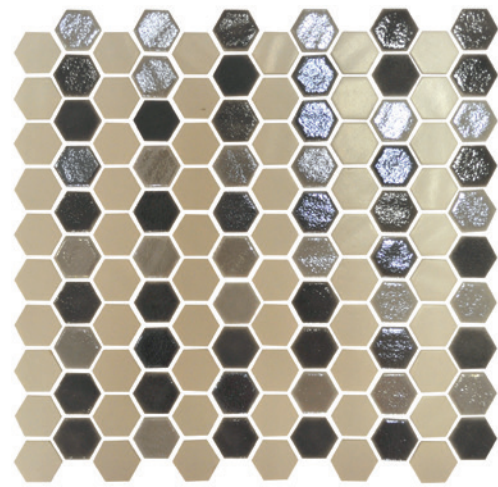

# DECO PATTERNS

25x25 mm (1"x1") | ø 31,75 mm (1,25")

*Oriental Dreams Red Gold*

# DECO PATTERNS

25x25 mm (1"x1") | ø 31,75 mm (1,25")

SPECIAL ORDER

**2002996 Drops A**  
290x301 mm (11.41"x11.85")

(530)  
0,09 m<sup>2</sup>

**2002997 Drops B**  
290x301 mm (11.41"x11.85")  
Hex NatureGlass Bone, Hex Blend Tan

(530)  
0,09 m<sup>2</sup>

SPECIAL ORDER