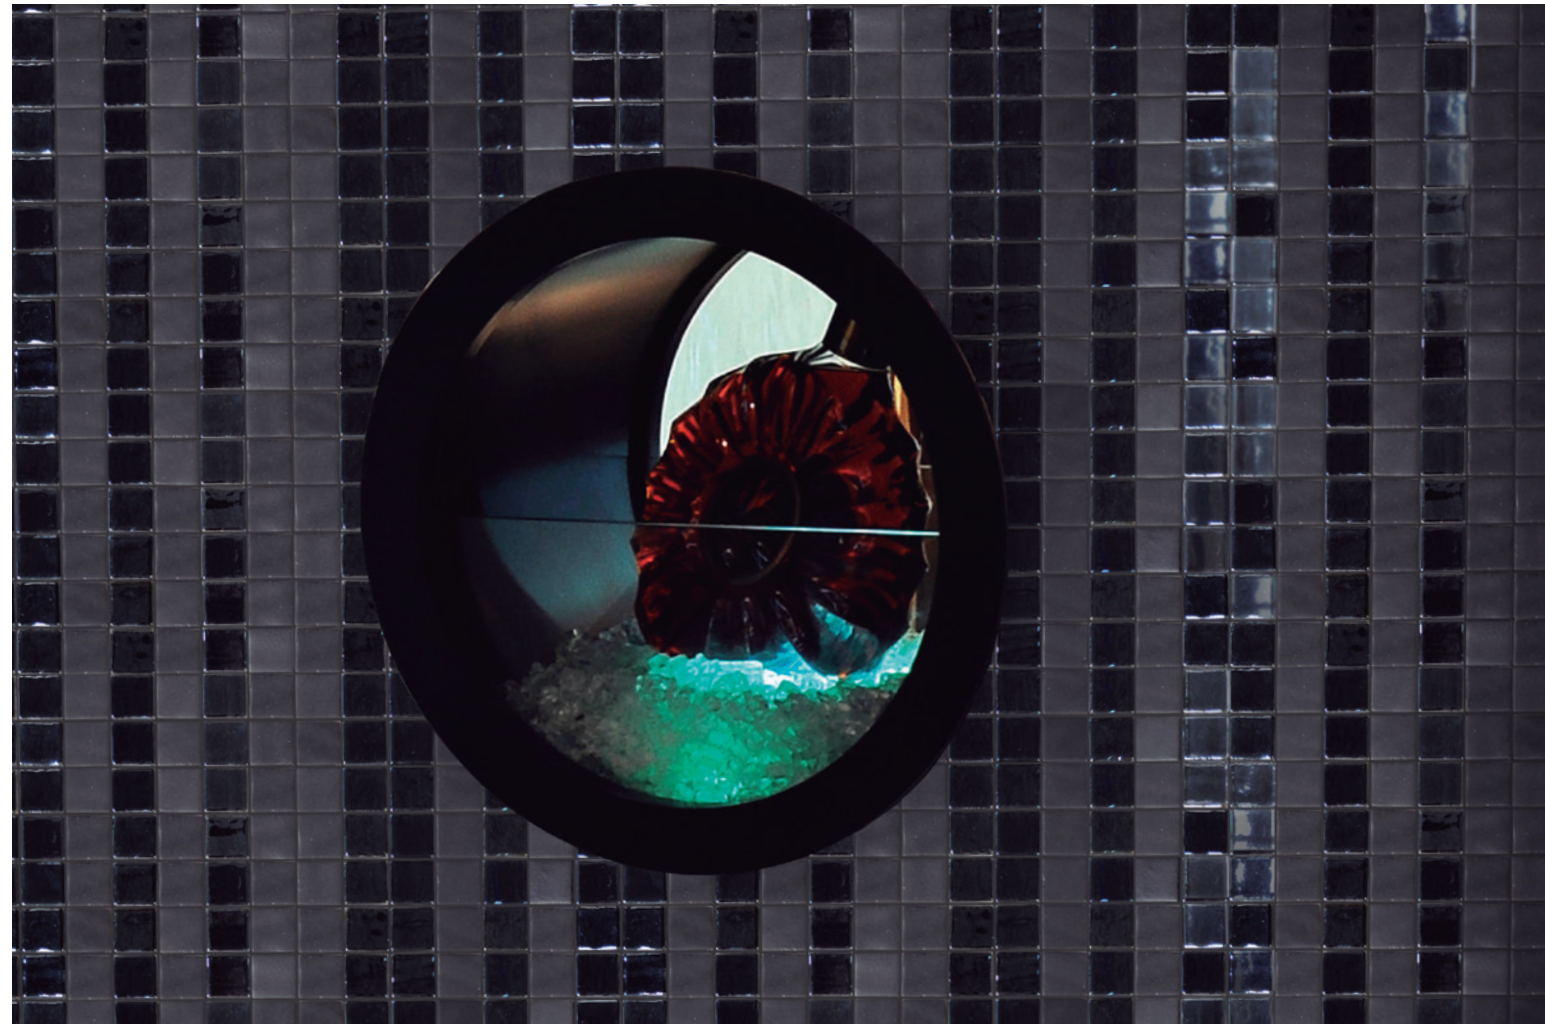

Linear Black