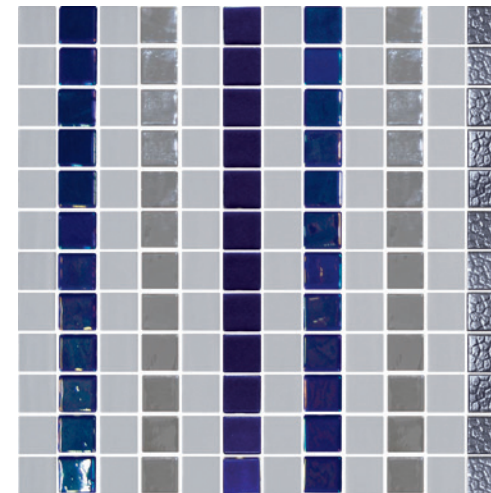

**2002825 Linear Black** (473)  
311x311 mm (12.24"x12.24")  
*Opalo Negro, NatureGlass Black* 0,10 m<sup>2</sup>

**2002827 Linear White** (473)  
311x311 mm (12.24"x12.24")  
*Opalo Blanco, NatureGlass White* 0,10 m<sup>2</sup>

**2003347 Stripes Grey** (595)  
311x311 mm (12.24"x12.24")  
*NatureGlass White, Opalo Gris, Relieve* 0,10 m<sup>2</sup>

**2003348 Stripes Gold** (890)  
311x311 mm (12.24"x12.24")  
*NatureGlass White, Opalo Gris, Nador* 0,10 m<sup>2</sup>