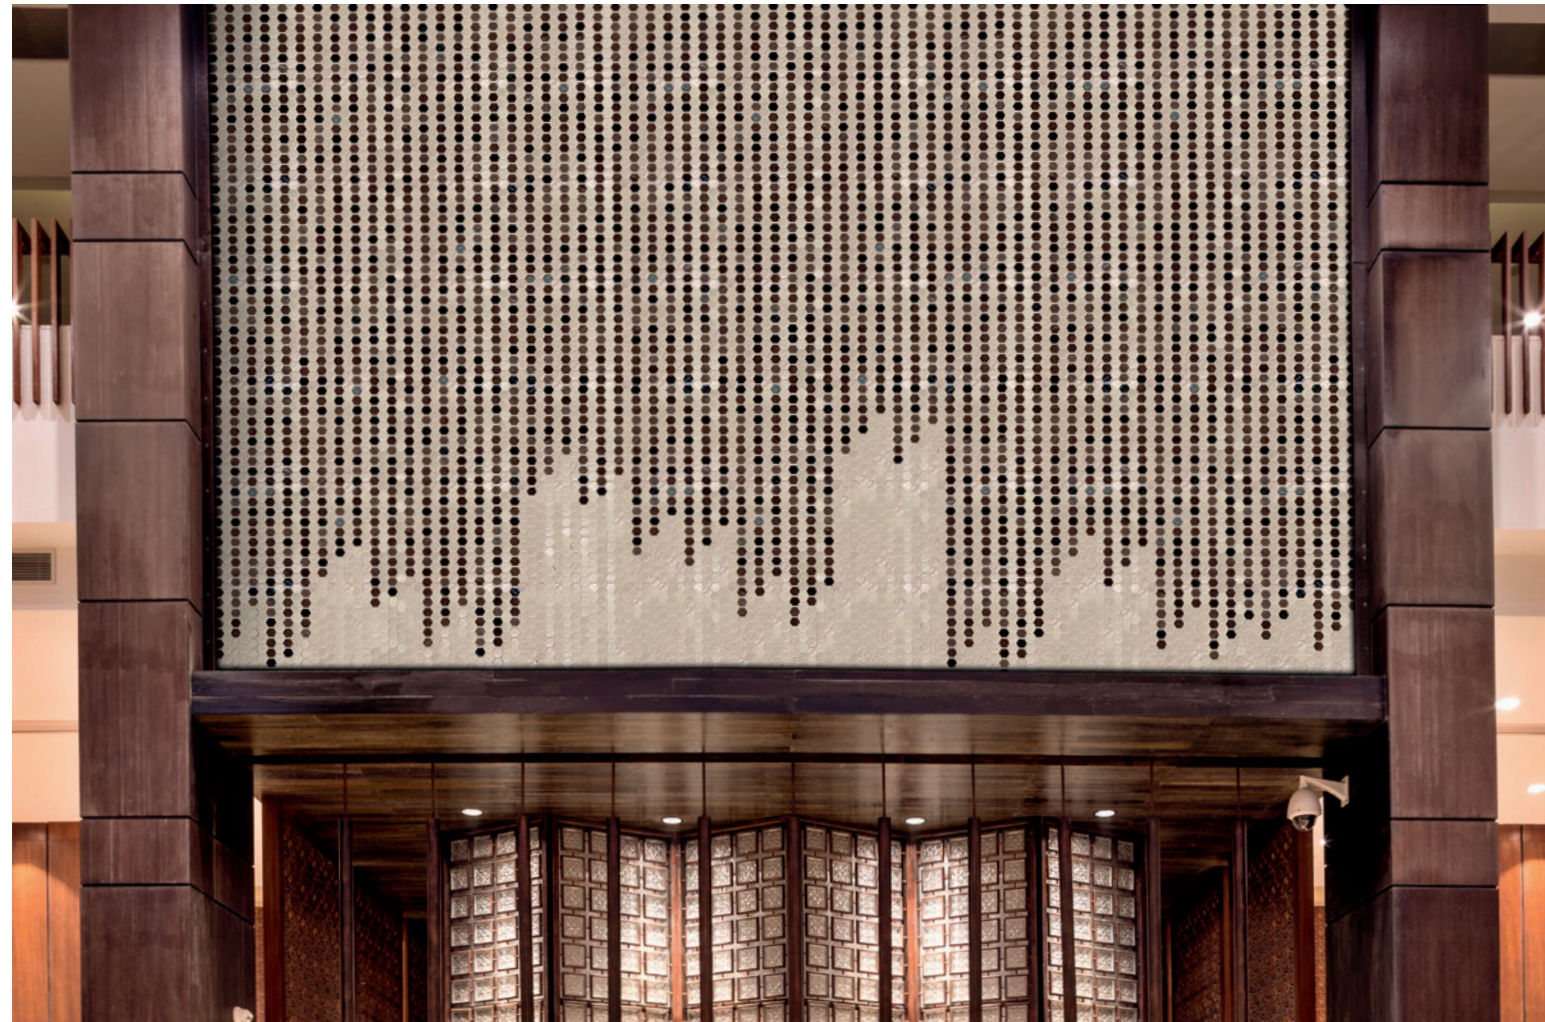

Drops A | Drops B