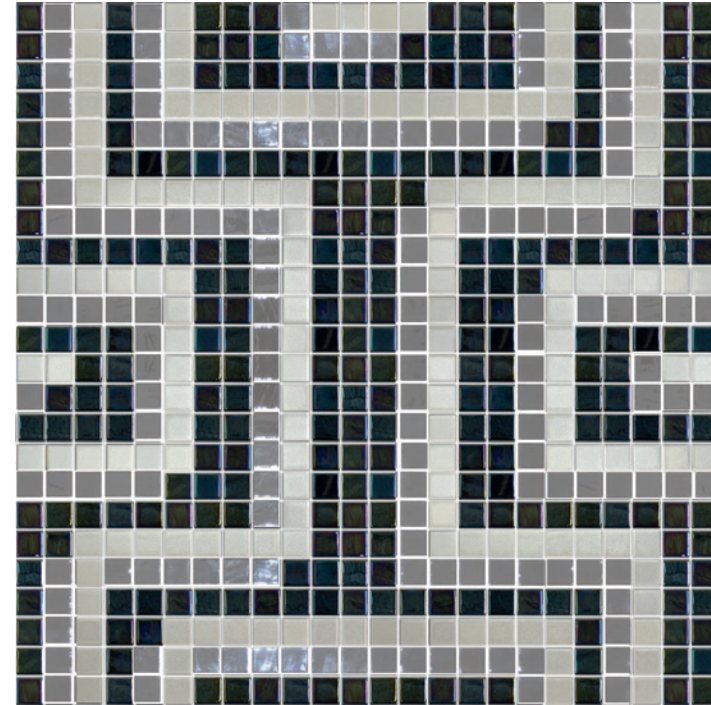

**2002098 Inca Grey**

622x622 mm (24.48"x24.48")  
StoneGlass 25013, Opalo Gris, Opalo Negro

(595)

0,39 m<sup>2</sup>

**2003370 Inca Black**

622x622 mm (24.48"x24.48")  
Opalo Negro, StoneGlass 25013, Opalo Gris