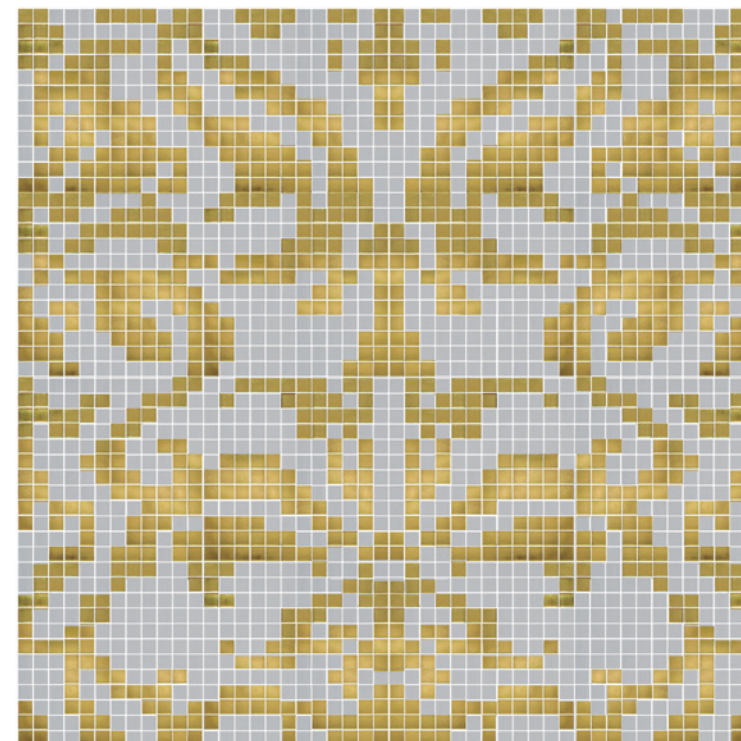

# DECO PATTERNS

25x25 mm (1"x1") | ø 31,75 mm (1,25")

SPECIAL ORDER

**2003351 Web White Grey**

933x933 mm (36.73"x36.73")  
Opalo Blanco, NatureGlass White, Opalo Gris

(595)

0,87 m<sup>2</sup>

**2003352 Web White**

933x933 mm (36.73"x36.73")  
Opalo Blanco, NatureGlass White

(595)

0,87 m<sup>2</sup>

**2003354 Oriental Dreams White**

1244x1244 mm (48.98"x48.98")  
NatureGlass White, Opalo Blanco

(595)

1,55 m<sup>2</sup>

**2003355 Oriental Dreams Grey**

1244x1244 mm (48.98"x48.98")  
NatureGlass White, Opalo Gris

(595)

1,55 m<sup>2</sup>

Web White Grey

**2003356 Oriental Dreams Gold**

1244x1244 mm (48.98"x48.98")  
NatureGlass White, Nador

(918)

1,55 m<sup>2</sup>

**2003353 Oriental Dreams Red Gold**